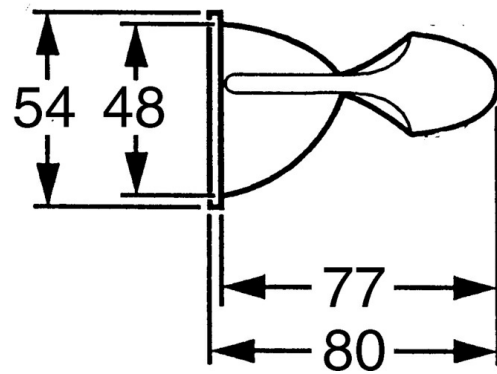

EAN: 4015474002494
static.hansa.com/55540900

- Badezimmer
- Zubehör
- Wandmontage
- Chrom

Technische Daten

Ersatzteile

SP55540900

	Name	Art.-Nr.
1	Befestigungssatz Ausgelaufen	59911816
2	Stift, M5x8, SW2.5 Ausgelaufen	59911817
2.1	Blindstopfen Ausgelaufen	59911818