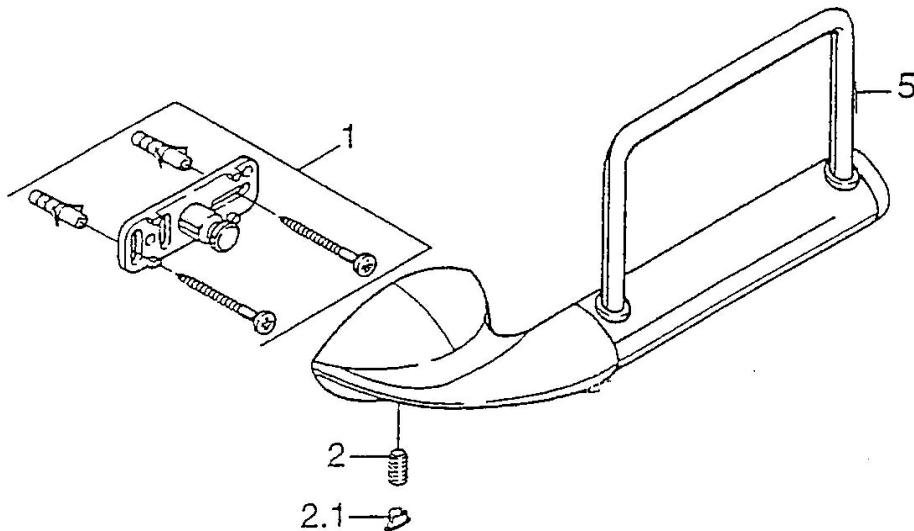

EAN: 4015474002494
static.hansa.com/55540900

- Badezimmer
- Zubehör
- Wandmontage
- Chrom

Technische Daten

Ersatzteile

SP55540900

	Name	Art.-Nr.
1	Befestigungssatz Ausgelaufen	59911816
2	Stift, M5x8, SW2.5 Ausgelaufen	59911817
2.1	Blindstopfen Ausgelaufen	59911818