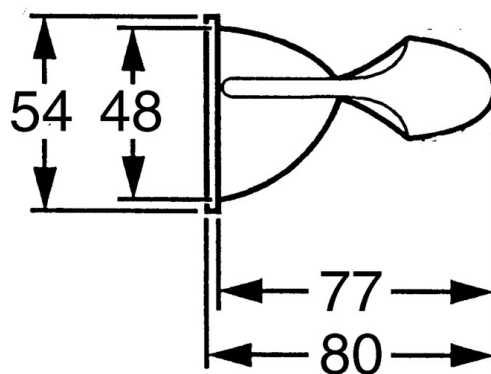

EAN: 4015474002494
static.hansa.com/55540900

- Koupelna
- Příslušenství
- Montáž na zeď
- Chrom

Technické údaje

Náhradní díly

SP55540900

	Název	Kód
1	Upevňovací set Ukončeno	59911816
2	Kolík, M5x8, SW2.5 Ukončeno	59911817
2.1	Plug Ukončeno	59911818