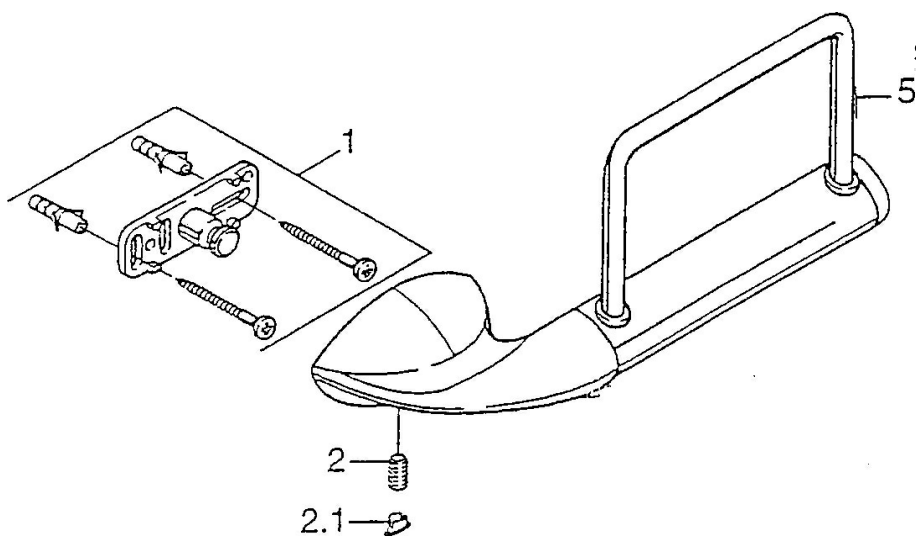

EAN: 4015474002494
static.hansa.com/55540900

- Koupelna
- Příslušenství
- Montáž na zeď
- Chrom

Technické údaje

Náhradní díly

SP55540900

	Název	Kód
1	Upevňovací set Ukončeno	59911816
2	Kolík, M5x8, SW2.5 Ukončeno	59911817
2.1	Plug Ukončeno	59911818