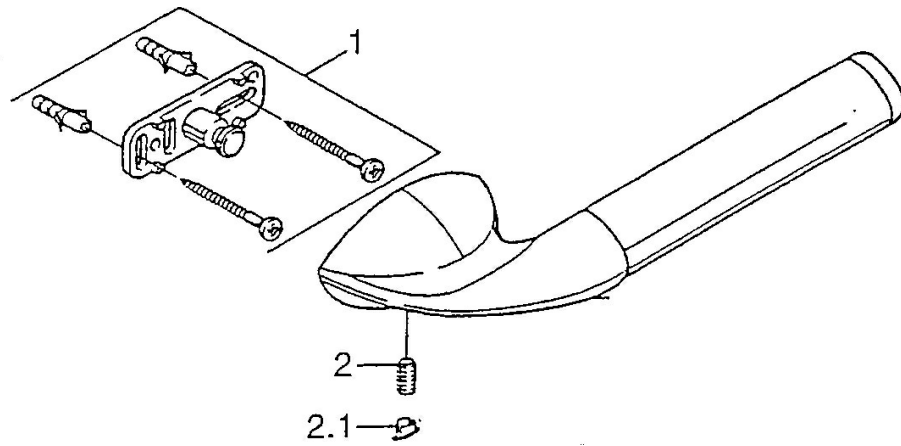

EAN: 4015474002487
static.hansa.com/5553090092

- Kúpeľňa
- Príslušenstvo
- Nástenná montáž

Technické údaje

Náhradné diely

SP55530900

	Názov	Kód
1	Upevňovací set Ukončené	59911816
2	, M5x8, SW2.5 Ukončené	59911817
2.1	Ukončené	59911818