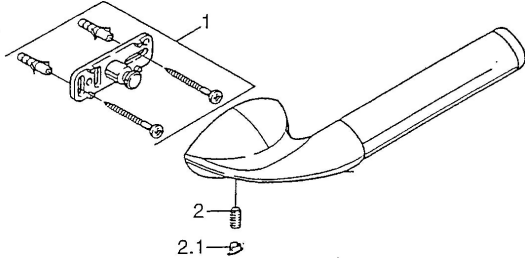

EAN: 4015474002487
static.hansa.com/5553090092

- Kúpeľňa
- Príslušenstvo
- Nástenná montáž

Technické údaje

Náhradné diely

SP55530900

	Názov	Kód
1	Upevňovací set Ukončené	59911816
2	, M5x8, SW2.5 Ukončené	59911817
2.1	Ukončené	59911818