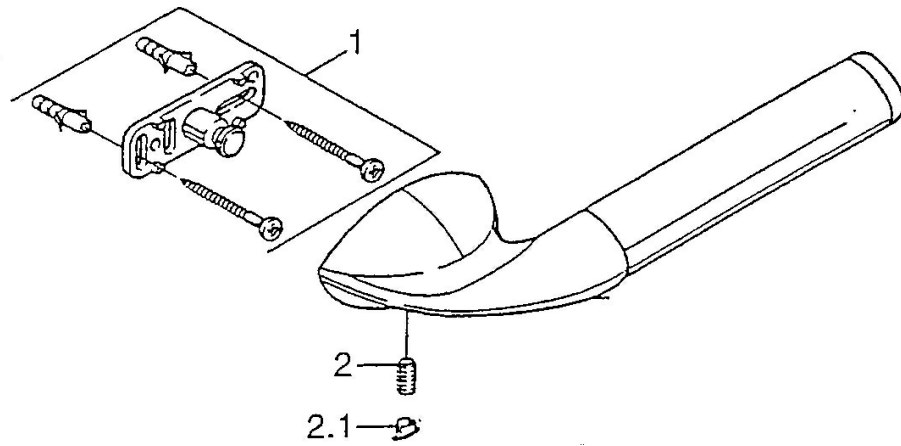

EAN: 4015474002487  
[static.hansa.com/5553090092](https://static.hansa.com/5553090092)

- Badkamer
- Hulpuitrustingen
- Wandmontage

## Technische gegevens

### SP55530900

	Naam	Code
1	Bevestigingsset Stopgezet	59911816
2	Pin, M5x8, SW2.5 Stopgezet	59911817
2.1	Plug Chromom Stopgezet	59911818