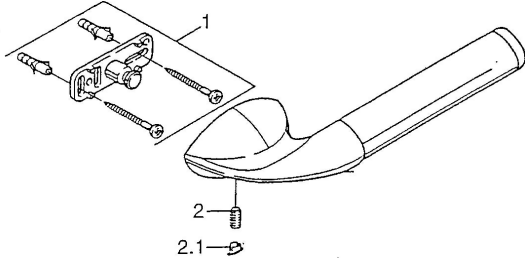

EAN: 4015474002487
static.hansa.com/5553090092