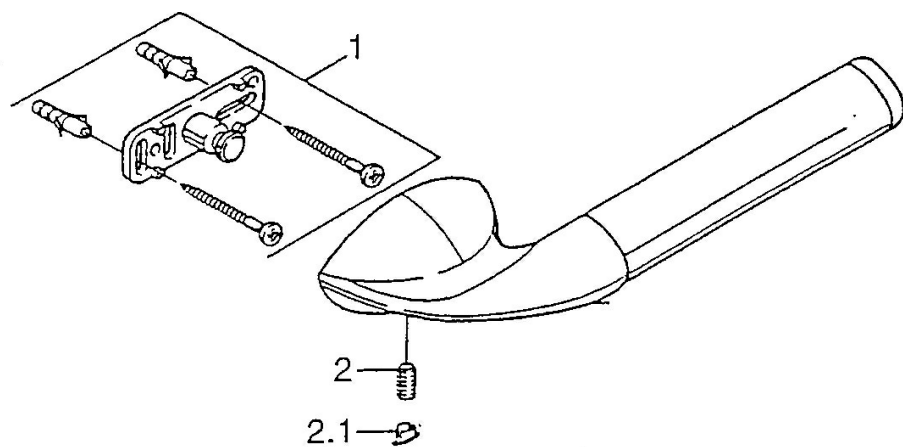

EAN: 4015474002487
static.hansa.com/5553090092

- Bagno
- Accessori
- Montaggio a parete

Dati tecnici

Parti di ricambio

SP55530900

	Nome	Codice
1	Set di fissaggio Fuori produzione	59911816
2	, M5x8, SW2.5 Fuori produzione	59911817
2.1	Tappo Cromo Fuori produzione	59911818