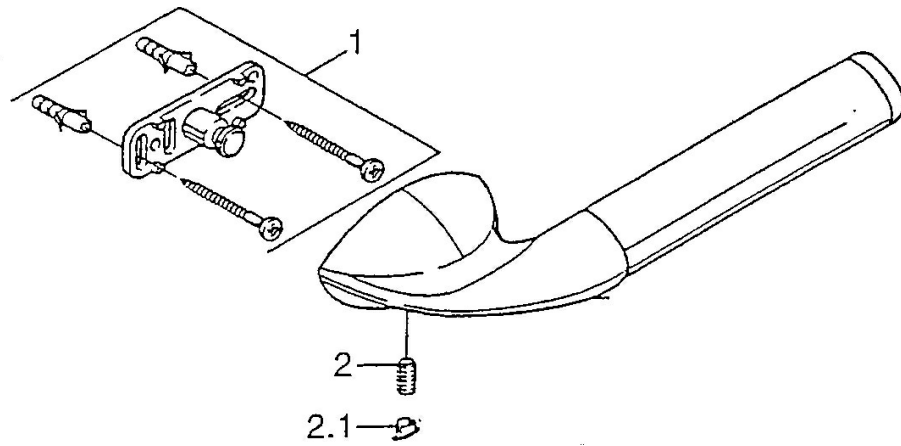

EAN: 4015474002487
static.hansa.com/5553090092

- Badezimmer
- Zubehör
- Wandmontage

Technische Daten

Ersatzteile

SP55530900

	Name	Art.-Nr.
1	Befestigungssatz Ausgelaufen	59911816
2	Stift, M5x8, SW2.5 Ausgelaufen	59911817
2.1	Blindstopfen Ausgelaufen	59911818