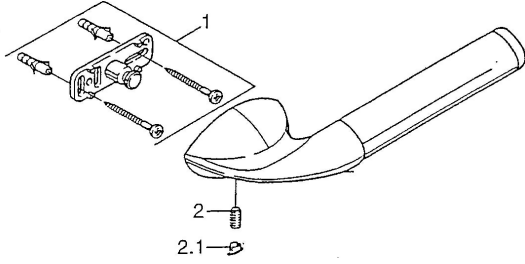

EAN: 4015474002487
static.hansa.com/5553090092

- Badezimmer
- Zubehör
- Wandmontage

Technische Daten

Ersatzteile

SP55530900

	Name	Art.-Nr.
1	Befestigungssatz Ausgelaufen	59911816
2	Stift, M5x8, SW2.5 Ausgelaufen	59911817
2.1	Blindstopfen Ausgelaufen	59911818