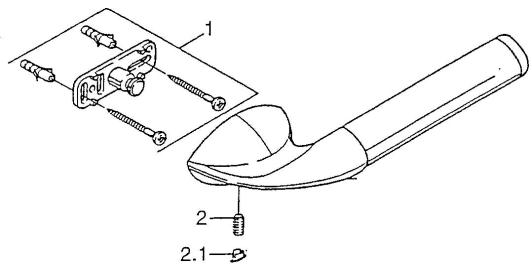

EAN: 4015474002487
static.hansa.com/5553090092

- Koupelna
- Příslušenství
- Montáž na zeď

Technické údaje

Náhradní díly

SP55530900

	Název	Kód
1	Upevňovací set Ukončeno	59911816
2	Kolík, M5x8, SW2.5 Ukončeno	59911817
2.1	Plug Ukončeno	59911818