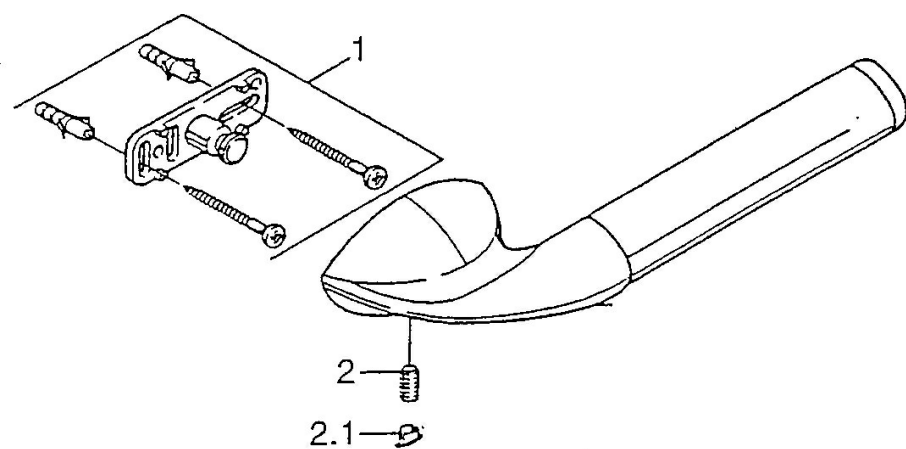

EAN: 4015474002487
static.hansa.com/5553090092

- Koupelna
- Příslušenství
- Montáž na zeď

Technické údaje

Náhradní díly

SP55530900

	Název	Kód
1	Upevňovací set Ukončeno	59911816
2	Kolík, M5x8, SW2.5 Ukončeno	59911817
2.1	Plug Ukončeno	59911818