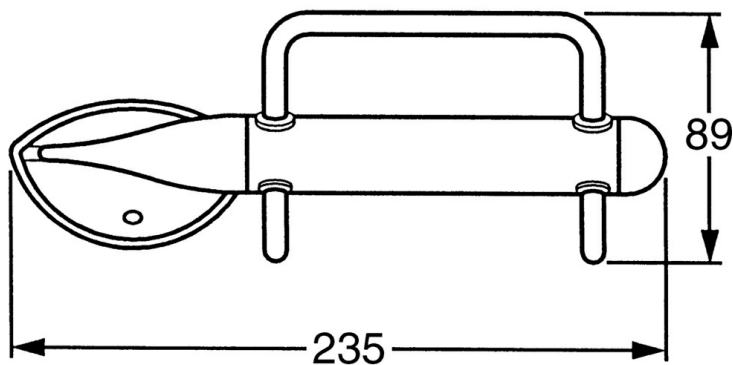

EAN: 4015474002401
static.hansa.com/55530900

- Kúpeľňa
- Príslušenstvo
- Nástenná montáž
- Chróm

Technické údaje

Náhradné diely

SP55530900

	Názov	Kód
1	Upevňovací set Ukončené	59911816
2	, M5x8, SW2.5 Ukončené	59911817
2.1	Ukončené	59911818