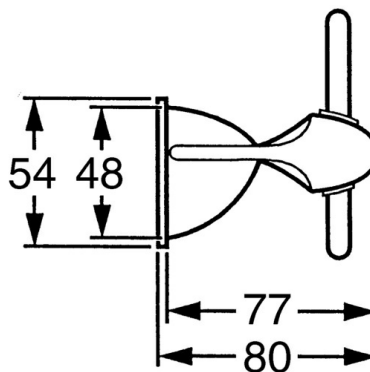

EAN: 4015474002401
static.hansa.com/55530900

- Kúpeľňa
- Príslušenstvo
- Nástenná montáž
- Chróm

Technické údaje

Náhradné diely

SP55530900

	Názov	Kód
1	Upevňovací set Ukončené	59911816
2	, M5x8, SW2.5 Ukončené	59911817
2.1	Ukončené	59911818