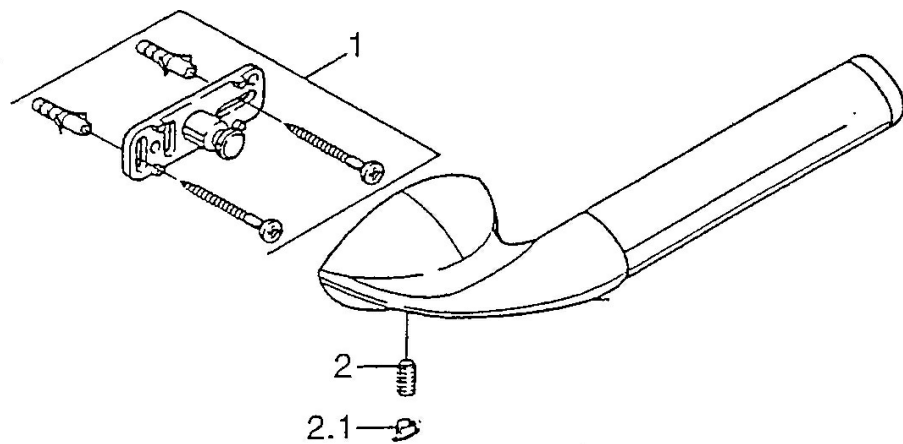

EAN: 4015474002401
static.hansa.com/55530900

- Kúpeľňa
- Príslušenstvo
- Nástenná montáž
- Chróm

Technické údaje

Náhradné diely

SP55530900

	Názov	Kód
1	Upevňovací set Ukončené	59911816
2	, M5x8, SW2.5 Ukončené	59911817
2.1	Ukončené	59911818