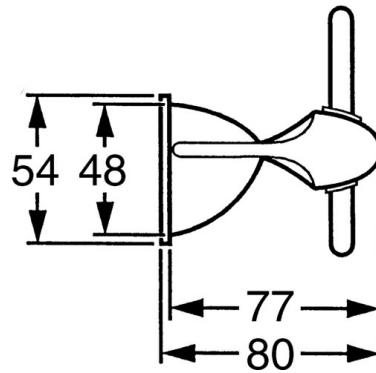

EAN: 4015474002401
static.hansa.com/55530900

- Badkamer
- Hulpuitrustingen
- Wandmontage
- Chroom

Technische gegevens

Reserveonderdelen

SP55530900

	Naam	Code
1	Bevestigingsset Stopgezet	59911816
2	Pin, M5x8, SW2.5 Stopgezet	59911817
2.1	Plug Chroom Stopgezet	59911818