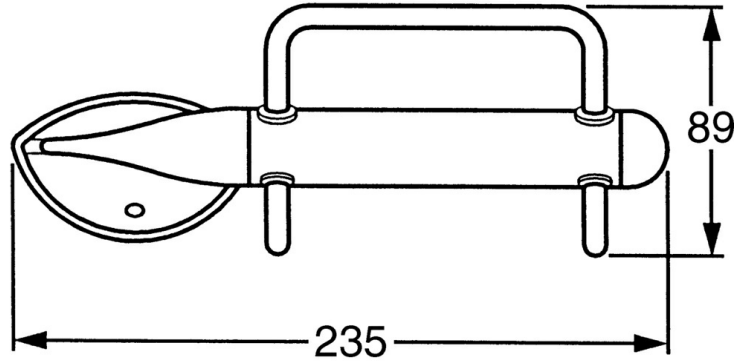

EAN: 4015474002401
static.hansa.com/55530900

- Badkamer
- Hulpuitrustingen
- Wandmontage
- Chroom

Technische gegevens

Reserveonderdelen

SP55530900

	Naam	Code
1	Bevestigingsset Stopgezet	59911816
2	Pin, M5x8, SW2.5 Stopgezet	59911817
2.1	Plug Chroom Stopgezet	59911818