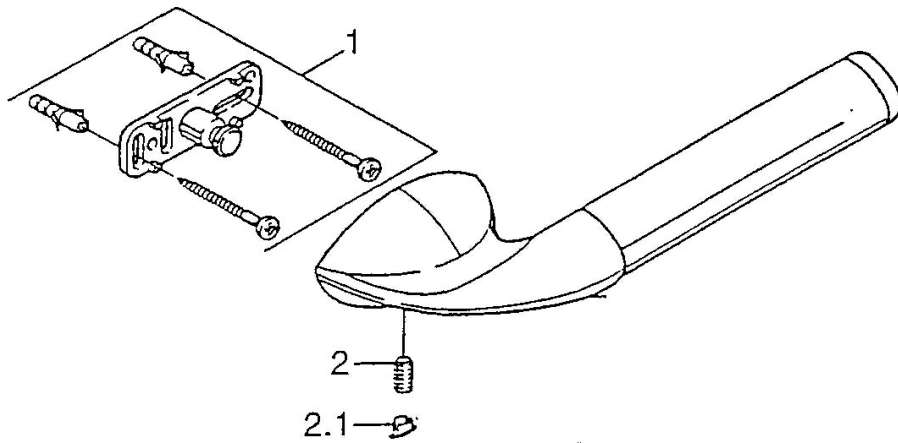

EAN: 4015474002401
static.hansa.com/55530900

- Badkamer
- Hulpuitrustingen
- Wandmontage
- Chroom

Technische gegevens

Reserveonderdelen

SP55530900

	Naam	Code
1	Bevestigingsset Stopgezet	59911816
2	Pin, M5x8, SW2.5 Stopgezet	59911817
2.1	Plug Chroom Stopgezet	59911818