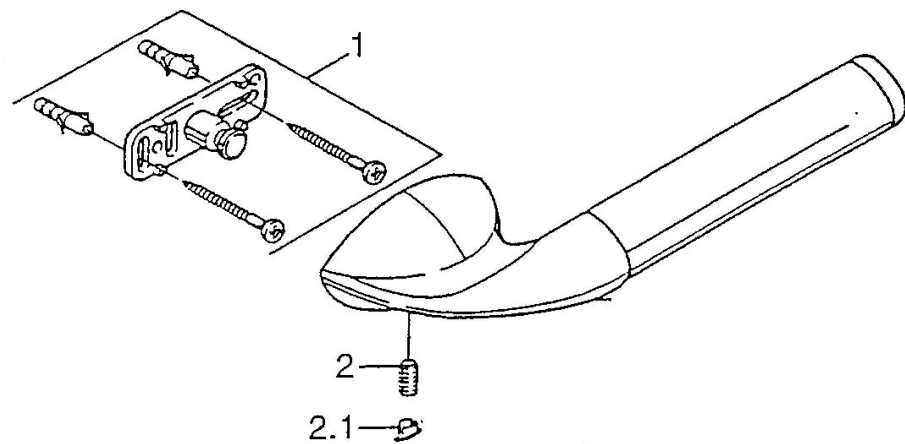

EAN: 4015474002401
static.hansa.com/55530900

- Bagno
- Accessori
- Montaggio a parete
- Cromo

Dati tecnici

Parti di ricambio

SP55530900

	Nome	Codice
1	Set di fissaggio Fuori produzione	59911816
2	, M5x8, SW2.5 Fuori produzione	59911817
2.1	Tappo Cromo Fuori produzione	59911818