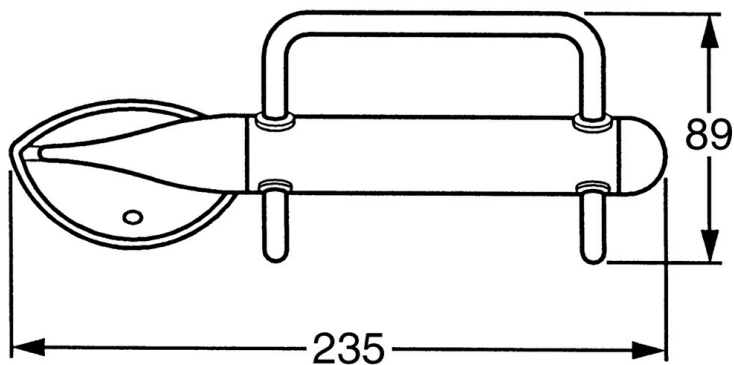

EAN: 4015474002401
static.hansa.com/55530900

- Bagno
- Accessori
- Montaggio a parete
- Cromo

Dati tecnici

Parti di ricambio

SP55530900

	Nome	Codice
1	Set di fissaggio Fuori produzione	59911816
2	, M5x8, SW2.5 Fuori produzione	59911817
2.1	Tappo Cromo Fuori produzione	59911818