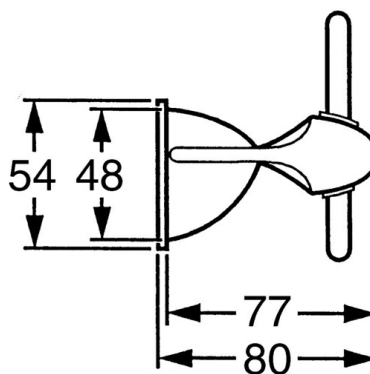

EAN: 4015474002401
static.hansa.com/55530900

- Bagno
- Accessori
- Montaggio a parete
- Cromo

Dati tecnici

Parti di ricambio

SP55530900

	Nome	Codice
1	Set di fissaggio Fuori produzione	59911816
2	, M5x8, SW2.5 Fuori produzione	59911817
2.1	Tappo Cromo Fuori produzione	59911818