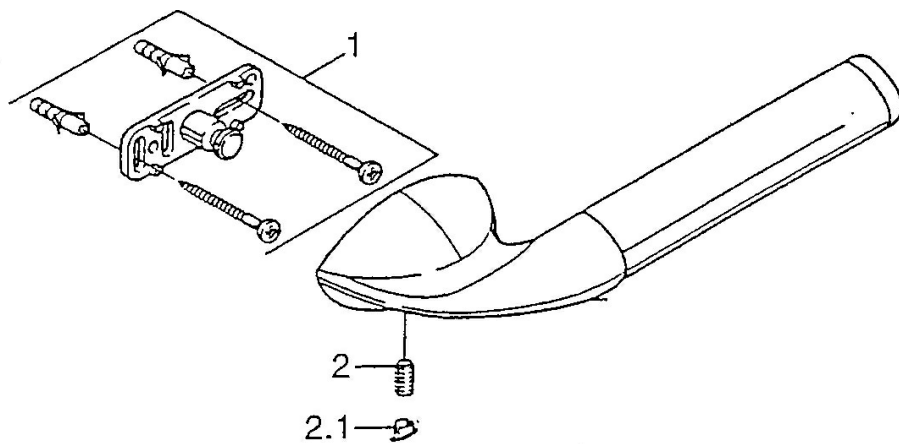

EAN: 4015474002401  
[static.hansa.com/55530900](https://static.hansa.com/55530900)

- Badezimmer
- Zubehör
- Wandmontage
- Chrom

#### SP55530900

	Name	Art.-Nr.
1	Befestigungssatz Ausgelaufen	59911816
2	Stift, M5x8, SW2.5 Ausgelaufen	59911817
2.1	Blindstopfen Ausgelaufen	59911818