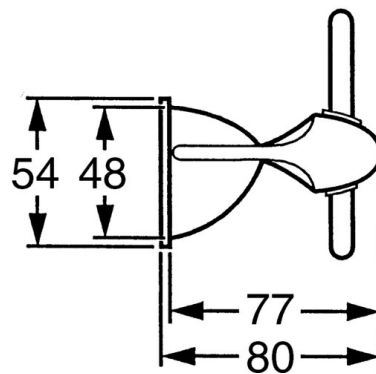

EAN: 4015474002401  
[static.hansa.com/55530900](https://static.hansa.com/55530900)

- Badezimmer
- Zubehör
- Wandmontage
- Chrom

### Technische Daten

#### SP55530900

	Name	Art.-Nr.
1	Befestigungssatz Ausgelaufen	59911816
2	Stift, M5x8, SW2.5 Ausgelaufen	59911817
2.1	Blindstopfen Ausgelaufen	59911818