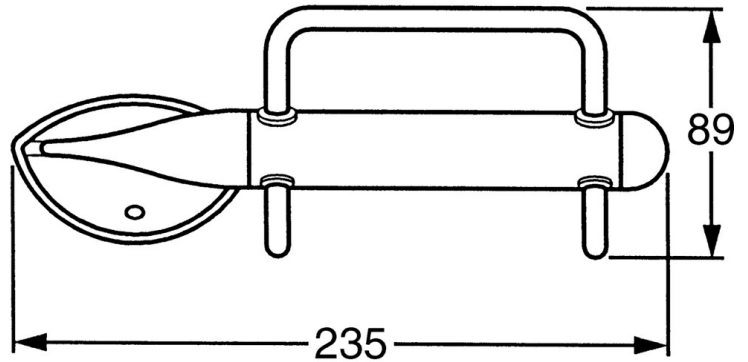

EAN: 4015474002401  
[static.hansa.com/55530900](https://static.hansa.com/55530900)

- Badezimmer
- Zubehör
- Wandmontage
- Chrom

### Technische Daten

#### SP55530900

	Name	Art.-Nr.
1	Befestigungssatz Ausgelaufen	59911816
2	Stift, M5x8, SW2.5 Ausgelaufen	59911817
2.1	Blindstopfen Ausgelaufen	59911818