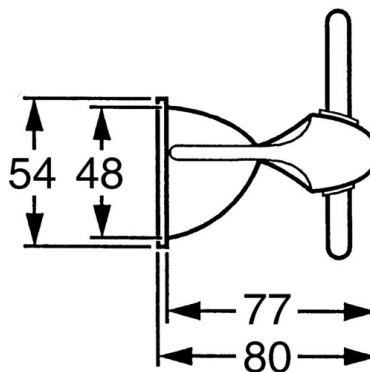

EAN: 4015474002401
static.hansa.com/55530900

- Koupelna
- Příslušenství
- Montáž na zeď
- Chrom

Technické údaje

Náhradní díly

SP55530900

| | Název | Kód |
|-----|-----------------------------|----------|
| 1 | Upevňovací set Ukončeno | 59911816 |
| 2 | Kolík, M5x8, SW2.5 Ukončeno | 59911817 |
| 2.1 | Plug Ukončeno | 59911818 |