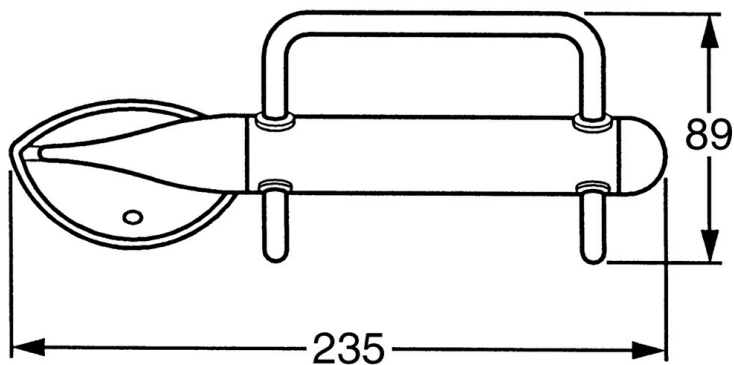

EAN: 4015474002401
static.hansa.com/55530900

- Koupelna
- Příslušenství
- Montáž na zeď
- Chrom

Technické údaje

Náhradní díly

SP55530900

| | Název | Kód |
|-----|-----------------------------|----------|
| 1 | Upevňovací set Ukončeno | 59911816 |
| 2 | Kolík, M5x8, SW2.5 Ukončeno | 59911817 |
| 2.1 | Plug Ukončeno | 59911818 |