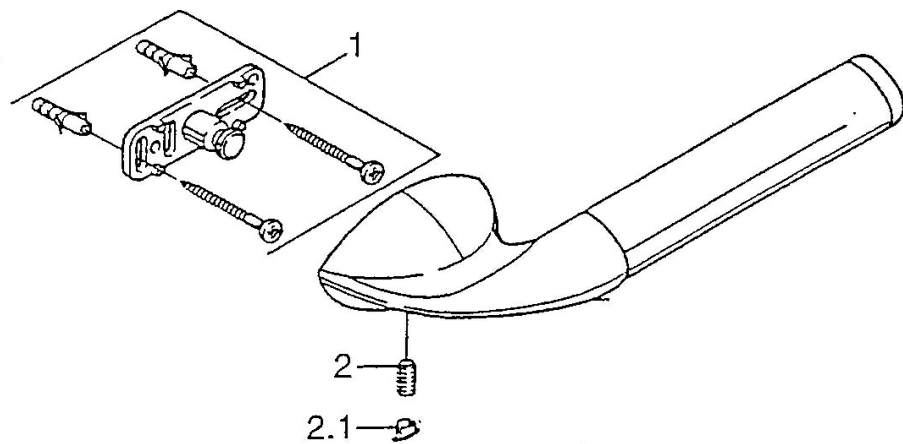

EAN: 4015474002401
static.hansa.com/55530900

- Koupelna
- Příslušenství
- Montáž na zeď
- Chrom

Technické údaje

Náhradní díly

SP55530900

| | Název | Kód |
|-----|-----------------------------|----------|
| 1 | Upevňovací set Ukončeno | 59911816 |
| 2 | Kolík, M5x8, SW2.5 Ukončeno | 59911817 |
| 2.1 | Plug Ukončeno | 59911818 |