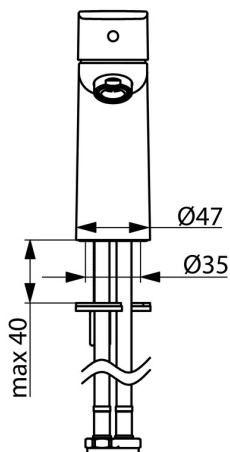

EAN: 4057304018992
static.hansa.com/55522203

Nadčasová voľba pre každú modernú kúpeľňu. Predstavujeme univerzálnu umývadlovú batériu HANSABASIC. Vďaka chrómovanému povrchu a jedinej ovládacej páke dodá táto nástenná batéria moderný vzhľad každému umývadlu. Pevný výtok so symbolmi horúcej a studenej vody je vyrobený pre jednoduché použitie, zatiaľ čo systém rýchlej inštalácie zaisťuje rýchlu a jednoduchú montáž. Prichádza s klasickým designom a veľmi dobrou cenou. Vyberte si rad BASIC pre každodenné potešenie z jej používania.

- Umývadlo
- Jednopáková
- Stojanková
- Chróm
- Pevné výtokové rameno
- PCA® - aerátor s konštantným prietokom vody aj pri kolísaní tlaku
- Páka so symbolom teplej a studenej vody, Jedna ovládacia páka / rukoväť
- Ø 35 mm keramická kartuša pre ovládanie teploty a prietoku vody
- Flexibilné pripojovacie hadičky
- Montážny systém Rapid
- Bez odtokovej garnitúry, Bez otvoru na tiahlo

Technické údaje

Vlastnosti prietoku

Prietok pri tlaku 3 bar (s ovládačom prietoku) **4.8 l/min**

Technické vlastnosti

Veľkosť DN (menovitý rozmer) **DN15**
 Dodávka teplej vody **max. +70°C**
 Pracovný tlak **0.5-10 bar**
 Spojovacia veľkosť **G3/8**
 Projection **112 mm**
 Spätná klapka (STN EN 1717) **AA**
 Materiál **Mosadz**

Predpisy

Norma EN **EN 817**
 Trieda hlučnosti **I (ISO 3822)**

Schválenia a Prehlásenia

DVGW **DW-6506D00165**
 ABP **PA-IX 10072/IO**
 Vyhlásenie o zhode **DoC**

Náhradné diely

SP55402203

	Názov	Kód
01	Ovládacía rukoväť	1017126V
02	Krytka	1017127V
03	Kartuš, 3.5 Classic	59913075
04	Aerator, M24x1, 6 l/min	59913727
05	Upevňovací set	1017128V