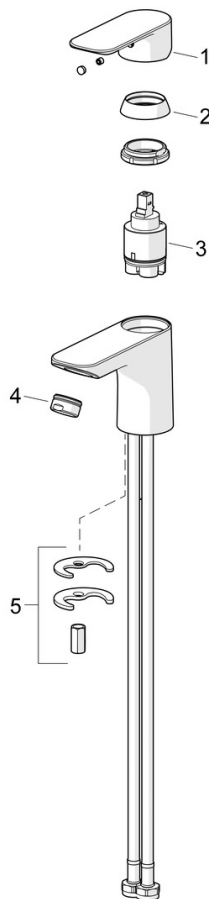

EAN: 4057304018992
static.hansa.com/55522203

Nadčasová voľba pre každú modernú kúpeľňu. Predstavujeme univerzálnu umývadlovú batériu HANSABASIC. Vďaka chrómovanému povrchu a jedinej ovládacej páke dodá táto nástenná batéria moderný vzhľad každému umývadlu. Pevný výtok so symbolmi horúcej a studenej vody je vyrobený pre jednoduché použitie, zatiaľ čo systém rýchlej inštalácie zaisťuje rýchlu a jednoduchú montáž. Prichádza s klasickým designom a veľmi dobrou cenou. Vyberte si rad BASIC pre každodenné potešenie z jej používania.

- Umývadlo
- Jednopáková
- Stojanková
- Chróm
- Pevné výtokové rameno
- PCA® - aerátor s konštantným prietokom vody aj pri kolísaní tlaku
- Páka so symbolom teplej a studenej vody, Jedna ovládacia páka / rukoväť
- Ø 35 mm keramická kartuša pre ovládanie teploty a prietoku vody
- Flexibilné pripojovacie hadičky
- Montážny systém Rapid
- Bez odtokovej garnitúry, Bez otvoru na tiahlo

Technické údaje

Vlastnosti prietoku

Prietok pri tlaku 3 bar (s ovládačom prietoku) **4.8 l/min**

Technické vlastnosti

Veľkosť DN (menovitý rozmer) **DN15**
 Dodávka teplej vody **max. +70°C**
 Pracovný tlak **0.5-10 bar**
 Spojovacia veľkosť **G3/8**
 Projection **112 mm**
 Spätná klapka (STN EN 1717) **AA**
 Materiál **Mosadz**

Predpisy

Norma EN **EN 817**
 Trieda hlučnosti **I (ISO 3822)**

Schválenia a Prehlásenia

DVGW **DW-6506D00165**
 ABP **PA-IX 10072/IO**
 Vyhlásenie o zhode **DoC**

Náhradné diely

SP55402203

	Názov	Kód
01	Ovládacía rukoväť	1017126V
02	Krytka	1017127V
03	Kartuš, 3.5 Classic	59913075
04	Aerator, M24x1, 6 l/min	59913727
05	Upevňovací set	1017128V