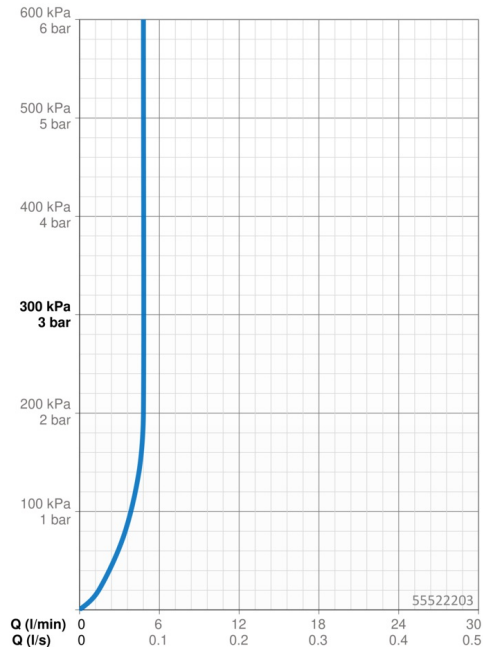

Technické údaje

Vlastnosti prietoku

Prietok pri tlaku 3 bar (s ovládačom prietoku) **4.8 l/min**

Technické vlastnosti

Veľkosť DN (menovitý rozmer) **DN15**
Dodávka teplej vody **max. +70°C**
Pracovný tlak **0.5-10 bar**
Spojovacia veľkosť **G3/8**
Projection **112 mm**
Spätná klapka (STN EN 1717) **AA**
Materiál **Mosadz**

Predpisy

Norma EN **EN 817**
Trieda hlučnosti **I (ISO 3822)**

Schválenia a Prehlásenia

DVGW **DW-6506D00165**
ABP **PA-IX 10072/IO**
Vyhlásenie o zhode **DoC**