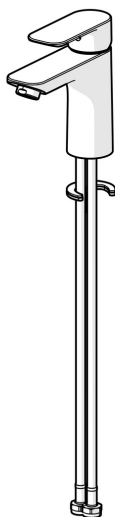

EAN: 4057304018992
static.hansa.com/55522203

Nadčasová voľba pre každú modernú kúpeľňu. Predstavujeme univerzálnu umývadlovú batériu HANSABASIC. Vďaka chrómovanému povrchu a jedinej ovládacej páke dodá táto nástenná batéria moderný vzhľad každému umývadlu. Pevný výtok so symbolmi horúcej a studenej vody je vyrobený pre jednoduché použitie, zatiaľ čo systém rýchlej inštalácie zaisťuje rýchlu a jednoduchú montáž. Prichádza s klasickým designom a veľmi dobrou cenou. Vyberte si rad BASIC pre každodenné potešenie z jej používania.

- Umývadlo
- Jednopáková
- Stojanková
- Chróm
- Pevné výtokové rameno
- PCA® - aerátor s konštantným prietokom vody aj pri kolísaní tlaku
- Páka so symbolom teplej a studenej vody, Jedna ovládacia páka / rukoväť
- Ø 35 mm keramická kartuša pre ovládanie teploty a prietoku vody
- Flexibilné pripojovacie hadičky
- Montážny systém Rapid
- Bez odtokovej garnitúry, Bez otvoru na tiahlo

Technické údaje

Vlastnosti prietoku

Prietok pri tlaku 3 bar (s ovládačom prietoku) **4.8 l/min**

Technické vlastnosti

Veľkosť DN (menovitý rozmer) **DN15**
 Dodávka teplej vody **max. +70°C**
 Pracovný tlak **0.5-10 bar**
 Spojovacia veľkosť **G3/8**
 Projection **112 mm**
 Spätná klapka (STN EN 1717) **AA**
 Materiál **Mosadz**