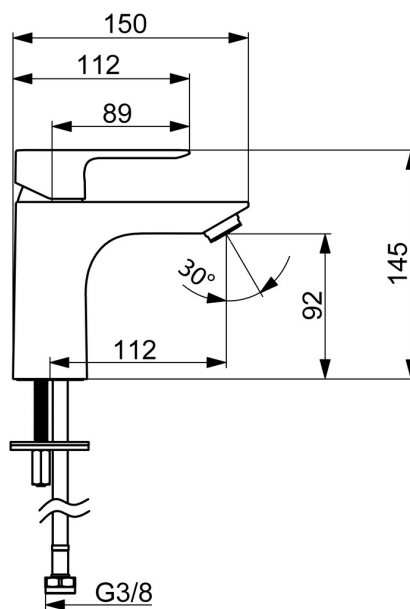

- Umývadlo
- Jednopáková
- Stojanková
- Chróm
- Pevné výtokové rameno
- PCA® - aerátor s konštantným prietokom vody aj pri kolísaní tlaku
- Páka so symbolom teplej a studenej vody, Jedna ovládacia páka / rukoväť
- Ø 35 mm keramická kartuša pre ovládanie teploty a prietoku vody
- Flexibilné pripojovacie hadičky
- Montážny systém Rapid
- Bez odtokovej garnitúry, Bez otvoru na tiahlo

Technické údaje

Vlastnosti prietoku

Prietok pri tlaku 3 bar (s ovládačom prietoku) **4.8 l/min**

Technické vlastnosti

Veľkosť DN (menovitý rozmer) **DN15**
 Dodávka teplej vody **max. +70°C**
 Pracovný tlak **0.5-10 bar**
 Spojovacia veľkosť **G3/8**
 Projection **112 mm**
 Spätná klapka (STN EN 1717) **AA**
 Materiál **Mosadz**

Predpisy

Norma EN **EN 817**
 Trieda hlučnosti **I (ISO 3822)**

Schválenia a Prehlásenia

DVGW **DW-6506D00165**
 ABP **PA-IX 10072/IO**
 Vyhlásenie o zhode **DoC**

Náhradné diely

SP55402203

	Názov	Kód
01	Ovládacía rukoväť	1017126V
02	Krytka	1017127V
03	Kartuš, 3.5 Classic	59913075
04	Aerator, M24x1, 6 l/min	59913727
05	Upevňovací set	1017128V