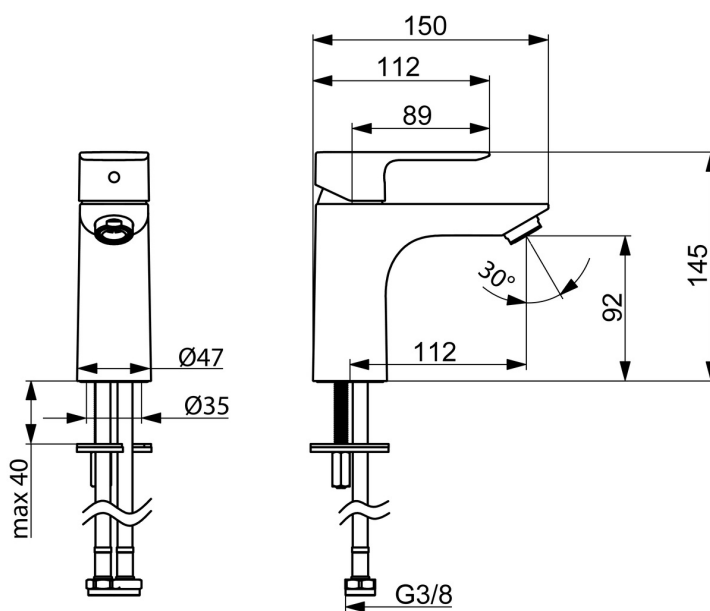

EAN: 4057304018992
static.hansa.com/55522203

- Lavabo
- Monocomando
- Montaggio d'appoggio
- Cromo
- Bocca fissa
- PCA® portata costante indipendentemente dalle variazioni di pressione
- Leva con simbolo F+C, Leva/Manopola monocomando
- Cartuccia a dischi ceramici \varnothing 35mm
- Collegamento con flessibili
- Sistema di installazione rapida
- Senza piletta di scarico, Senza foro per saltarello

Dati tecnici

Caratteristiche flusso

Portata 3 bar (con limitatore di flusso) **4.8 l/min**

Caratteristiche tecniche

Misura DN (dimensione nominale) **DN15**
 Fornitura di acqua calda **max. +70°C**
 Pressione di esercizio **0.5-10 bar**
 Misura della connessione **G3/8**
 Projection **112 mm**
 Backflow prevention (EN1717) **AA**
 Materiale **Ottone**

| | Nome | Codice |
|----|--------------------------------|----------|
| 01 | Leva Cromo | 1017126V |
| 02 | Cappuccio Cromo | 1017127V |
| 03 | Cartuccia, 3.5 Classic | 59913075 |
| 04 | Aeratore, M24x1, 6 l/min Cromo | 59913727 |
| 05 | Set di fissaggio | 1017128V |