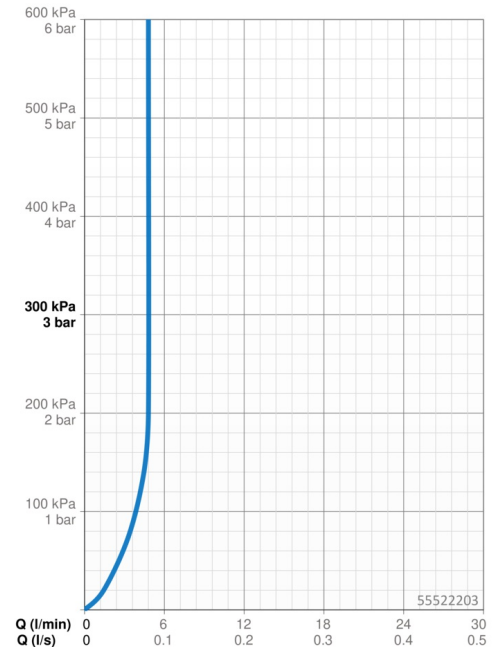

Dati tecnici

Caratteristiche flusso

Portata 3 bar (con limitatore di flusso) **4.8 l/min**

Caratteristiche tecniche

Misura DN (dimensione nominale) **DN15**
Fornitura di acqua calda **max. +70°C**
Pressione di esercizio **0.5-10 bar**
Misura della connessione **G3/8**
Projection **112 mm**
Backflow prevention (EN1717) **AA**
Materiale **Ottone**

Norme

Standard EN **EN 817**
Classe di rumorosità **I (ISO 3822)**

Certificati/Dichiarazioni

DVGW **DW-6506D00165**
ABP **PA-IX 10072/IO**
Dichiarazione di conformità **DoC**