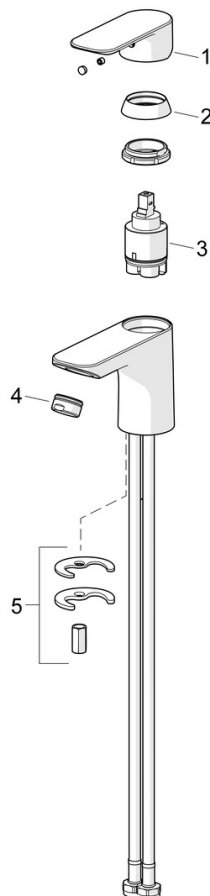

Parti di ricambio

SP55402203

	Nome	Codice
01	Leva Cromo	1017126V
02	Cappuccio Cromo	1017127V
03	Cartuccia, 3.5 Classic	59913075
04	Aeratore, M24x1, 6 l/min Cromo	59913727
05	Set di fissaggio	1017128V