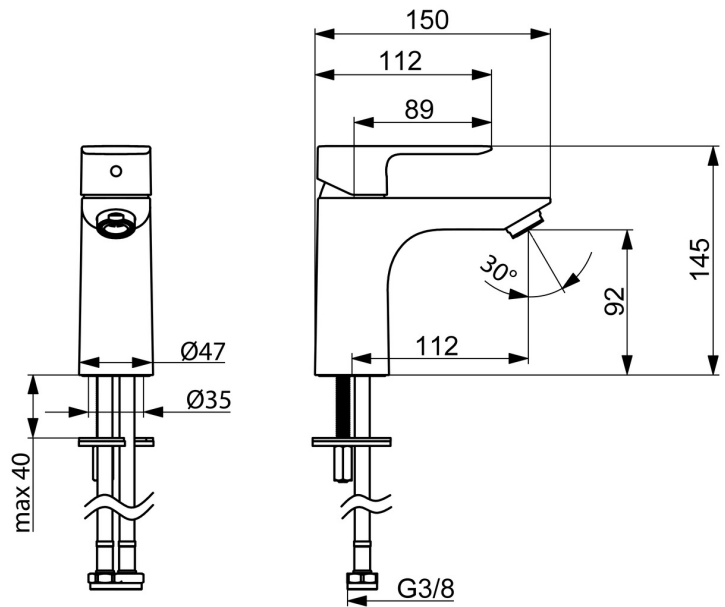

EAN: 4057304018992  
[static.hansa.com/55522203](https://static.hansa.com/55522203)

Un choix intemporel pour toute salle de bains moderne. Voici le robinet de lavabo universel HANSABASIC. Avec une finition chromée et un levier de commande unique, ce robinet monté sur le pont ajoute une touche de modernité à tout lavabo. Le bec fixe et les symboles chaud et froid sont conçus pour une utilisation sans effort, tandis que le système d'installation rapide assure une installation rapide et facile. Il est doté d'un design classique et d'un très bon rapport qualité-prix. Choisissez la ligne BASIC pour un plaisir quotidien dans l'utilisation de tous les jours.

- Lavabo
- Monocommande
- Montage sur plaque
- Chrome
- Bec fixe
- PCA - Mousseur à débit constant indépendamment de la pression
- Levier avec symbole C+F, Levier monocommande
- Cartouche céramique de  $\varnothing 35$  mm pour contrôle de température et de débit
- Raccordement par flexibles
- Kit de fixation express
- Sans bonde de vidage push, Sans bonde de vidage à tirette

### Caractéristiques techniques

Taille DN (diamètre nominal) **DN15**  
 Alimentation en eau chaude **max. +70°C**  
 Pression de service **0.5-10 bar**  
 Taille de raccord **G3/8**  
 Saillie **112 mm**  
 Dispositif de protection (EN1717) **AA**  
 Matériau **brass**