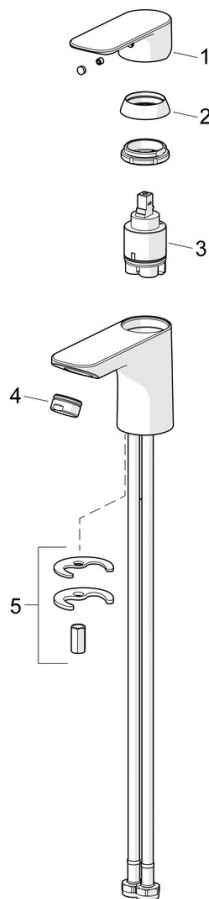

EAN: 4057304018992  
[static.hansa.com/55522203](https://static.hansa.com/55522203)

Un choix intemporel pour toute salle de bains moderne. Voici le robinet de lavabo universel HANSABASIC. Avec une finition chromée et un levier de commande unique, ce robinet monté sur le pont ajoute une touche de modernité à tout lavabo. Le bec fixe et les symboles chaud et froid sont conçus pour une utilisation sans effort, tandis que le système d'installation rapide assure une installation rapide et facile. Il est doté d'un design classique et d'un très bon rapport qualité-prix. Choisissez la ligne BASIC pour un plaisir quotidien dans l'utilisation de tous les jours.

- Lavabo
- Monocommande
- Montage sur plaque
- Chrome
- Bec fixe
- PCA - Mousseur à débit constant indépendamment de la pression
- Levier avec symbole C+F, Levier monocommande
- Cartouche céramique de  $\varnothing 35$  mm pour contrôle de température et de débit
- Raccordement par flexibles
- Kit de fixation express
- Sans bonde de vidage push, Sans bonde de vidage à tirette

### Caractéristiques techniques

Taille DN (diamètre nominal) **DN15**  
 Alimentation en eau chaude **max. +70°C**  
 Pression de service **0.5-10 bar**  
 Taille de raccord **G3/8**  
 Saillie **112 mm**  
 Dispositif de protection (EN1717) **AA**  
 Matériau **brass**

## Pièces de rechange