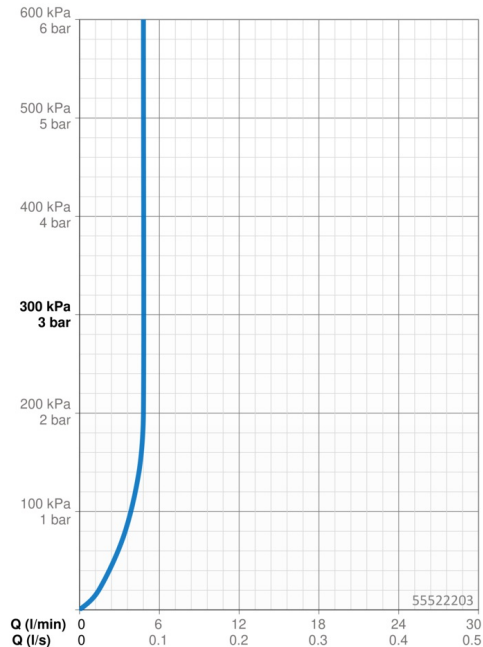

Caractéristiques techniques

Caractéristiques de débit

Débit à 3 bar (avec limiteur de débit) **4.8 l/min**

Caractéristiques techniques

Taille DN (diamètre nominal) **DN15**
Alimentation en eau chaude **max. +70°C**
Pression de service **0.5-10 bar**
Taille de raccord **G3/8**
Saillie **112 mm**
Dispositif de protection (EN1717) **AA**
Matériau **brass**

Règlementations

Norme EN **EN 817**
Classe acoustique **I (ISO 3822)**

Certificats et normes

DVGW **DW-6506D00165**
ABP **PA-IX 10072/IO**
Déclaration de conformité **DoC**