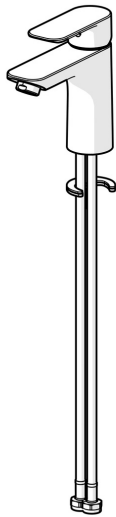

EAN: 4057304018992  
[static.hansa.com/55522203](https://static.hansa.com/55522203)

- Waschtisch
- Einhebelmischer
- Standmontage
- Chrom
- Feststehender Auslauf
- PCA® konstante Durchflussleistung unabhängig vom Fließdruck
- Hebel mit W+K-Kennzeichnung, Einhandbedienhebel/Griff
- ø 3.5 classic Steuerpatrone mit keramischen Dichtscheiben zur Wassermengen- und Temperatureinstellung
- Anschluss über flexible Druckschläuche
- Rapid-Montagesystem
- Ohne Ablaufgarnitur, Ohne Zugstangenbohrung

### Durchflusseigenschaften

Durchfluss bei 3 bar (mit Durchflussregler) **4.8 l/min**

### Technische Eigenschaften

DN-Größe (Nennmaß) **DN15**  
 Warmwasserversorgung **max. +70°C**  
 Arbeitsdruck **0.5-10 bar**  
 Anschlussgröße **G3/8**  
 Ausladung **112 mm**  
 Sicherungseinrichtung (EN1717) **AA**  
 Werkstoff **Messing**