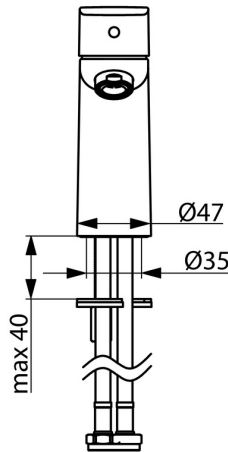

EAN: 4057304018992  
[static.hansa.com/55522203](https://static.hansa.com/55522203)

- Waschtisch
- Einhebelmischer
- Standmontage
- Chrom
- Feststehender Auslauf
- PCA® konstante Durchflussleistung unabhängig vom Fließdruck
- Hebel mit W+K-Kennzeichnung, Einhandbedienhebel/Griff
- ø 3.5 classic Steuerpatrone mit keramischen Dichtscheiben zur Wassermengen- und Temperatureinstellung
- Anschluss über flexible Druckschläuche
- Rapid-Montagesystem
- Ohne Ablaufgarnitur, Ohne Zugstangenbohrung

### Technische Eigenschaften

DN-Größe (Nennmaß) **DN15**  
 Warmwasserversorgung **max. +70°C**  
 Arbeitsdruck **0.5-10 bar**  
 Anschlussgröße **G3/8**  
 Ausladung **112 mm**  
 Sicherungseinrichtung (EN1717) **AA**  
 Werkstoff **Messing**

### SP55402203

	Name	Art.-Nr.
01	Hebel	1017126V
02	Abdeckkappe	1017127V
03	Kartusche, 3,5 Classic	59913075
04	Luftsprudler, M24x1, 6 l/min	59913727
05	Befestigungssatz	1017128V