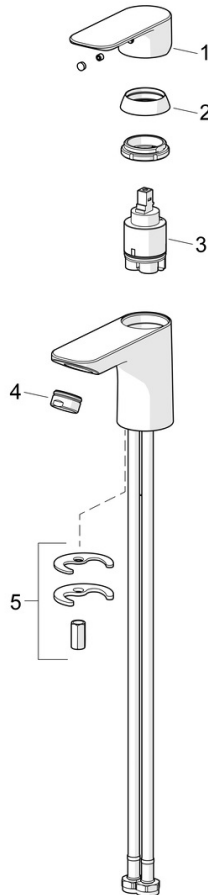

EAN: 4057304018992  
[static.hansa.com/55522203](https://static.hansa.com/55522203)

- Waschtisch
- Einhebelmischer
- Standmontage
- Chrom
- Feststehender Auslauf
- PCA® konstante Durchflussleistung unabhängig vom Fließdruck
- Hebel mit W+K-Kennzeichnung, Einhandbedienhebel/Griff
- ø 3.5 classic Steuerpatrone mit keramischen Dichtscheiben zur Wassermengen- und Temperatureinstellung
- Anschluss über flexible Druckschläuche
- Rapid-Montagesystem
- Ohne Ablaufgarnitur, Ohne Zugstangenbohrung

### Durchflusseigenschaften

Durchfluss bei 3 bar (mit Durchflussregler) **4.8 l/min**

### Technische Eigenschaften

DN-Größe (Nennmaß) **DN15**  
 Warmwasserversorgung **max. +70°C**  
 Arbeitsdruck **0.5-10 bar**  
 Anschlussgröße **G3/8**  
 Ausladung **112 mm**  
 Sicherungseinrichtung (EN1717) **AA**  
 Werkstoff **Messing**

### SP55402203

	Name	Art.-Nr.
01	Hebel	1017126V
02	Abdeckkappe	1017127V
03	Kartusche, 3,5 Classic	59913075
04	Luftsprudler, M24x1, 6 l/min	59913727
05	Befestigungssatz	1017128V