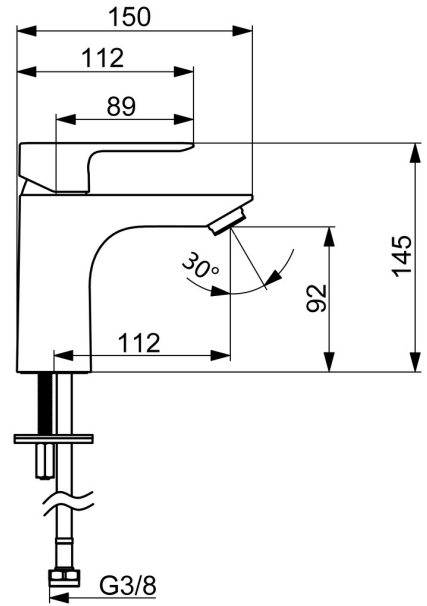

EAN: 4057304018992  
[static.hansa.com/55522203](https://static.hansa.com/55522203)

- Waschtisch
- Einhebelmischer
- Standmontage
- Chrom
- Feststehender Auslauf
- PCA® konstante Durchflussleistung unabhängig vom Fließdruck
- Hebel mit W+K-Kennzeichnung, Einhandbedienhebel/Griff
- ø 3.5 classic Steuerpatrone mit keramischen Dichtscheiben zur Wassermengen- und Temperatureinstellung
- Anschluss über flexible Druckschläuche
- Rapid-Montagesystem
- Ohne Ablaufgarnitur, Ohne Zugstangenbohrung

### Technische Eigenschaften

DN-Größe (Nennmaß) **DN15**  
 Warmwasserversorgung **max. +70°C**  
 Arbeitsdruck **0.5-10 bar**  
 Anschlussgröße **G3/8**  
 Ausladung **112 mm**  
 Sicherungseinrichtung (EN1717) **AA**  
 Werkstoff **Messing**

### SP55402203

	Name	Art.-Nr.
01	Hebel	1017126V
02	Abdeckkappe	1017127V
03	Kartusche, 3,5 Classic	59913075
04	Luftsprudler, M24x1, 6 l/min	59913727
05	Befestigungssatz	1017128V