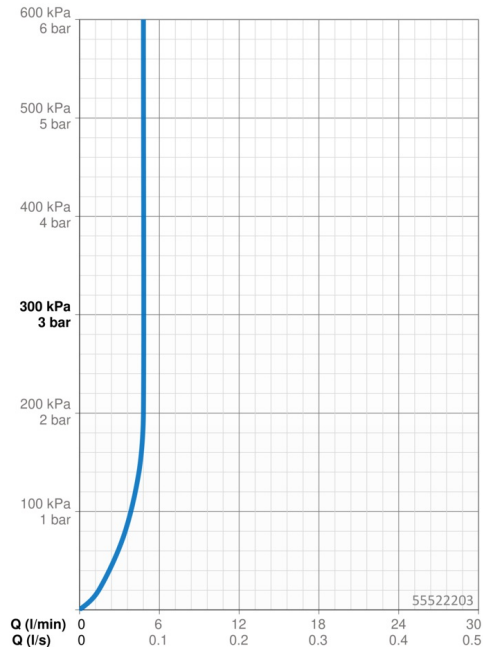

Technické údaje

Vlastnosti průtoku

Průtokové množství při 3 bar (s regulátorem průtoku) **4.8 l/min**

Technické vlastnosti

Velikost DN (jmenovitý rozměr) **DN15**
Zdroj teplé vody **max. +70°C**
Pracovní tlak **0.5-10 bar**
Velikost přípojky **G3/8**
Projection **112 mm**
Zabezpečení proti zpětnému toku (ČSN EN 1717) **AA**
Materiál **Mosaz**

Předpisy

Norma EN **EN 817**
Třída hlučnosti **I (ISO 3822)**

Schválení a Prohlášení

DVGW **DW-6506D00165**
ABP **PA-IX 10072/IO**
Prohlášení o shodě **DoC**