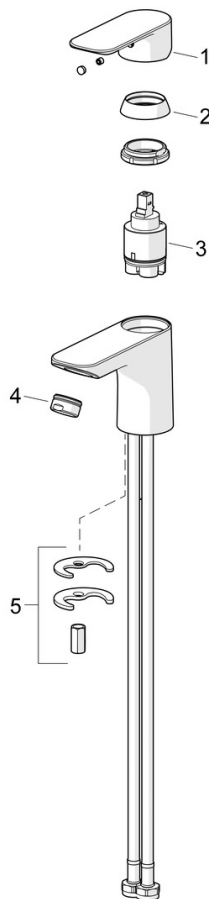

EAN: 4057304018992
static.hansa.com/55522203

Nadčasová voľba pre každú modernú kúpeľňu. Predstavujeme univerzálnu umyvadlovú bateriu HANSABASIC. Díky chromovanému povrchu a jediné ovládací páce dodá tato nástěnná baterie moderní vzhled každému umyvadlu. Pevný výtok se symboly horké a studené vody je vyroben pro snadné použití, zatímco systém rychlé instalace zajišťuje rychlou a snadnou montáž. Přichází s klasickým designem a velmi dobrou cenou. Vyberte si řadu BASIC pro každodenní potěšení z jejího používání.

- Umyvadlo
- Jednopáková
- Stojánková
- Chrom
- Pevné výtokové rameno
- PCA® aerátor s konstantním průtokovým množstvím nezávislým na změnách tlaku
- Páka se symboly teplé a studené vody, Jedna ovládací páka / rukojeť
- \varnothing 35 mm keramická kartuše pro ovládání teploty a průtoku vody
- Flexibilní připojovací hadice
- Montážní systém Rapid
- Bez odpadní soupravy, Bez otvoru na táhlo

Technické údaje

Vlastnosti průtoku

Průtokové množství při 3 bar (s regulátorem průtoku) **4.8 l/min**

Technické vlastnosti

Velikost DN (jmenovitý rozměr) **DN15**
 Zdroj teplé vody **max. +70°C**
 Pracovní tlak **0.5-10 bar**
 Velikost přípojky **G3/8**
 Projection **112 mm**
 Zabezpečení proti zpětnému toku (ČSN EN 1717) **AA**
 Materiál **Mosaz**

Předpisy

Norma EN **EN 817**
 Třída hlučnosti **I (ISO 3822)**

Schválení a Prohlášení

DVGW **DW-6506D00165**
 ABP **PA-IX 10072/IO**
 Prohlášení o shodě **DoC**

Náhradní díly

SP55402203

	Název	Kód
01	Páka	1017126V
02	Krytka	1017127V
03	Kartuše, 3.5 Classic	59913075
04	Aerator, M24x1, 6 l/min	59913727
05	Upevňovací set	1017128V