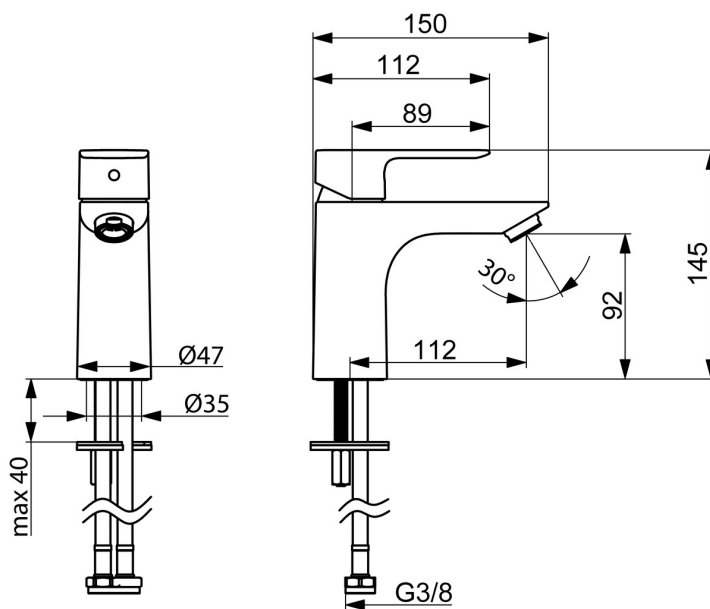

EAN: 4057304018992
static.hansa.com/55522203

Nadčasová voľba pre každú modernú kúpeľňu. Predstavujeme univerzálnu umyvadlovú bateriu HANSABASIC. Díky chromovanému povrchu a jediné ovládací páce dodá tato nástěnná baterie moderní vzhled každému umyvadlu. Pevný výtok se symboly horké a studené vody je vyroben pro snadné použití, zatímco systém rychlé instalace zajišťuje rychlou a snadnou montáž. Přichází s klasickým designem a velmi dobrou cenou. Vyberte si řadu BASIC pro každodenní potěšení z jejího používání.

- Umyvadlo
- Jednopáková
- Stojánková
- Chrom
- Pevné výtokové rameno
- PCA® aerátor s konstantním průtokovým množstvím nezávislým na změnách tlaku
- Páka se symboly teplé a studené vody, Jedna ovládací páka / rukojeť
- \varnothing 35 mm keramická kartuše pro ovládání teploty a průtoku vody
- Flexibilní připojovací hadice
- Montážní systém Rapid
- Bez odpadní soupravy, Bez otvoru na táhlo

Technické údaje

Vlastnosti průtoku

Průtokové množství při 3 bar (s regulátorem průtoku) **4.8 l/min**

Technické vlastnosti

Velikost DN (jmenovitý rozměr) **DN15**
 Zdroj teplé vody **max. +70°C**
 Pracovní tlak **0.5-10 bar**
 Velikost přípojky **G3/8**
 Projection **112 mm**
 Zabezpečení proti zpětnému toku (ČSN EN 1717) **AA**
 Materiál **Mosaz**

Předpisy

Norma EN **EN 817**
 Třída hlučnosti **I (ISO 3822)**

Schválení a Prohlášení

DVGW **DW-6506D00165**
 ABP **PA-IX 10072/IO**
 Prohlášení o shodě **DoC**

Náhradní díly

SP55402203

	Název	Kód
01	Páka	1017126V
02	Krytka	1017127V
03	Kartuše, 3.5 Classic	59913075
04	Aerator, M24x1, 6 l/min	59913727
05	Upevňovací set	1017128V