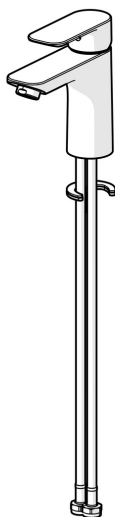

EAN: 4057304018992
static.hansa.com/55522203

Nadčasová voľba pre každú modernú kúpeľňu. Predstavujeme univerzálnu umyvadlovú bateriu HANSABASIC. Díky chromovanému povrchu a jediné ovládací páce dodá tato nástěnná baterie moderní vzhled každému umyvadlu. Pevný výtok se symboly horké a studené vody je vyroben pro snadné použití, zatímco systém rychlé instalace zajišťuje rychlou a snadnou montáž. Přichází s klasickým designem a velmi dobrou cenou. Vyberte si řadu BASIC pro každodenní potěšení z jejího používání.

- Umyvadlo
- Jednopáková
- Stojánková
- Chrom
- Pevné výtokové rameno
- PCA® aerátor s konstantním průtokovým množstvím nezávislým na změnách tlaku
- Páka se symboly teplé a studené vody, Jedna ovládací páka / rukojeť
- \varnothing 35 mm keramická kartuše pro ovládání teploty a průtoku vody
- Flexibilní připojovací hadice
- Montážní systém Rapid
- Bez odpadní soupravy, Bez otvoru na táhlo

Technické údaje

Vlastnosti průtoku

Průtokové množství při 3 bar (s regulátorem průtoku) **4.8 l/min**

Technické vlastnosti

Velikost DN (jmenovitý rozměr) **DN15**
 Zdroj teplé vody **max. +70°C**
 Pracovní tlak **0.5-10 bar**
 Velikost přípojky **G3/8**
 Projection **112 mm**
 Zabezpečení proti zpětnému toku (ČSN EN 1717) **AA**
 Materiál **Mosaz**