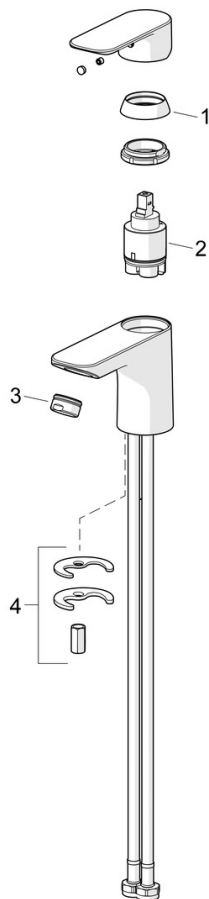

EAN: 4057304021169
static.hansa.com/5550220300006

- Umývadlo
- Jednopáková, Studený štart
- Stojanková
- Chróm
- Pevné výtokové rameno
- PCA® - aerátor s konštantným prietokom vody aj pri kolísaní tlaku
- Páka so symbolom teplej a studenej vody, Jedna ovládacia páka / rukoväť
- Odtoková garnitúra s tiahlom
- Funkcie pre nastavenie maximálnej teploty a prietoku vody, Nastaviteľný obmedzovač teploty vody (súčasť dodávky, možnosť dodatočnej inštalácie), Energeticky úsporný variant (Cold Start) - studená voda v strednej polohe páky
- ø 35 mm keramická Eco kartuša pre ovládanie teploty a prietoku vody
- Flexibilné pripojovacie hadičky
- Montážny systém Rapid

Technické údaje

Vlastnosti prietoku

Prietok pri tlaku 3 bar (s ovládačom prietoku) **4.8 l/min**

Technické vlastnosti

Veľkosť DN (menovitý rozmer) **DN15**
 Dodávka teplej vody **max. +70°C**
 Pracovný tlak **0.5-10 bar**
 Spojovacia veľkosť **G3/8**
 Projection **112 mm**
 Spätná klapka (STN EN 1717) **AA**
 Materiál **Mosadz**

Predpisy

Norma EN **EN 817**
 Trieda hlučnosti **I (ISO 3822)**

Schválenia a Prehlásenia

Vyhlásenie o zhode **DoC**

Náhradné diely

SP5540220300006

| | Názov | Kód |
|----|-------------------------|----------|
| 01 | Krytka | 1017127V |
| 02 | Kartuš, 3.5 cold start | 59913953 |
| 03 | Aerator, M24x1, 6 l/min | 59913727 |
| 04 | Upevňovací set | 1017128V |