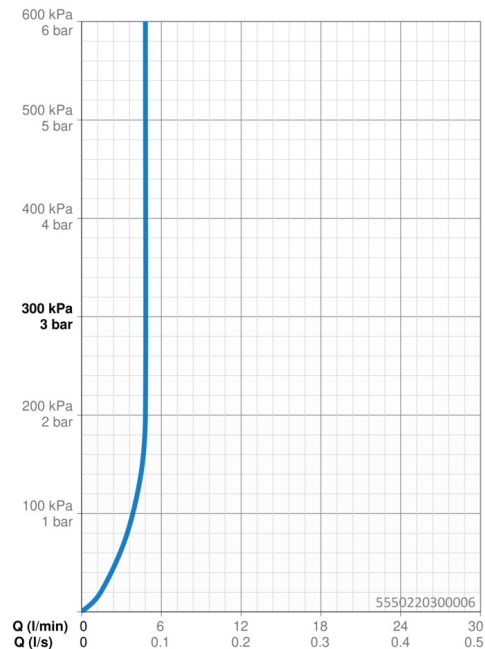

Technické údaje

Vlastnosti prietoku

Prietok pri tlaku 3 bar (s ovládačom prietoku) **4.8 l/min**

Technické vlastnosti

Veľkosť DN (menovitý rozmer) **DN15**
Dodávka teplej vody **max. +70°C**
Pracovný tlak **0.5-10 bar**
Spojovacia veľkosť **G3/8**
Projection **112 mm**
Spätná klapka (STN EN 1717) **AA**
Materiál **Mosadz**

Predpisy

Norma EN **EN 817**
Trieda hlučnosti **I (ISO 3822)**

Schválenia a Prehlásenia

Vyhlásenie o zhode **DoC**