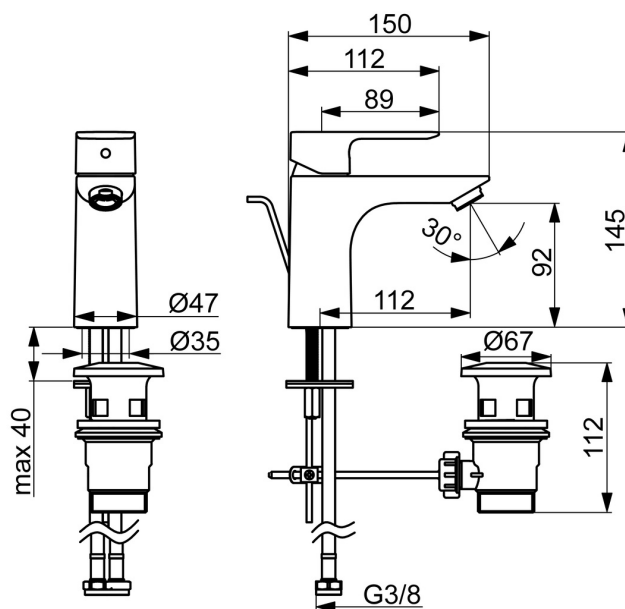

EAN: 4057304021169
static.hansa.com/5550220300006

- Umývadlo
- Jednopáková, Studený štart
- Stojanková
- Chróm
- Pevné výtokové rameno
- PCA® - aerátor s konštantným prietokom vody aj pri kolísaní tlaku
- Páka so symbolom teplej a studenej vody, Jedna ovládacia páka / rukoväť
- Odtoková garnitúra s tiahlom
- Funkcie pre nastavenie maximálnej teploty a prietoku vody, Nastaviteľný obmedzovač teploty vody (súčasť dodávky, možnosť dodatočnej inštalácie), Energeticky úsporný variant (Cold Start) - studená voda v strednej polohe páky
- ø 35 mm keramická Eco kartuša pre ovládanie teploty a prietoku vody
- Flexibilné pripojovacie hadičky
- Montážny systém Rapid

Technické údaje

Vlastnosti prietoku

Prietok pri tlaku 3 bar (s ovládačom prietoku) **4.8 l/min**

Technické vlastnosti

Veľkosť DN (menovitý rozmer) **DN15**
 Dodávka teplej vody **max. +70°C**
 Pracovný tlak **0.5-10 bar**
 Spojovacia veľkosť **G3/8**
 Projection **112 mm**
 Spätná klapka (STN EN 1717) **AA**
 Materiál **Mosadz**

Predpisy

Norma EN **EN 817**
 Trieda hlučnosti **I (ISO 3822)**

Schválenia a Prehlásenia

Vyhlásenie o zhode **DoC**

Náhradné diely

SP5540220300006

| | Názov | Kód |
|----|-------------------------|----------|
| 01 | Krytka | 1017127V |
| 02 | Kartuš, 3.5 cold start | 59913953 |
| 03 | Aerator, M24x1, 6 l/min | 59913727 |
| 04 | Upevňovací set | 1017128V |