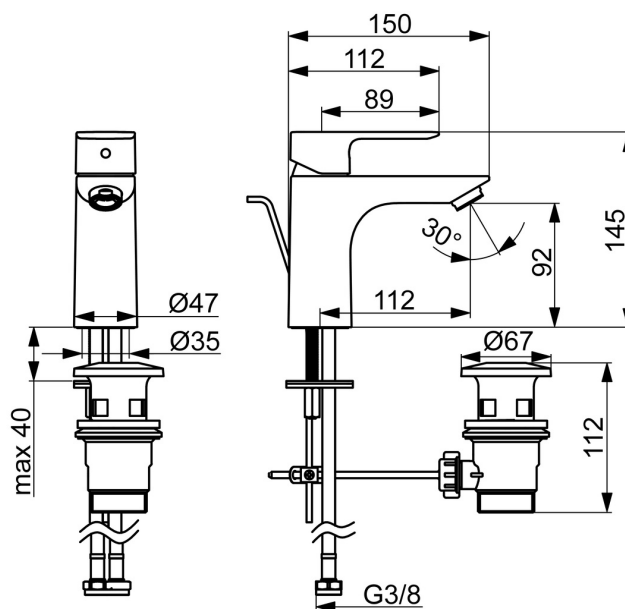

EAN: 4057304021169
static.hansa.com/5550220300006

- Lavabo
- Monocomando, Cold Start
- Montaggio d'appoggio
- Cromo
- Bocca fissa
- PCA® portata costante indipendentemente dalle variazioni di pressione
- Leva con simbolo F+C, Leva/Manopola monocomando
- Piletta di scarico con astina saltarello
- Limitatore di temperatura, Limitatore di temperatura regolabile, Variante a risparmio energetico (Cold Start) - Acqua fredda in posizione centrale
- Cartuccia a dischi ceramici \varnothing 35mm (Eco)
- Collegamento con flessibili
- Sistema di installazione rapida

Dati tecnici

Caratteristiche flusso

Portata 3 bar (con limitatore di flusso) **4.8 l/min**

Caratteristiche tecniche

Misura DN (dimensione nominale) **DN15**
 Fornitura di acqua calda **max. +70°C**
 Pressione di esercizio **0.5-10 bar**
 Misura della connessione **G3/8**
 Projection **112 mm**
 Backflow prevention (EN1717) **AA**
 Materiale **Ottone**

Norme

Standard EN **EN 817**
 Classe di rumorosità **I (ISO 3822)**

Certificati/Dichiarazioni

Dichiarazione di conformità **DoC**

Parti di ricambio

SP5540220300006

	Nome	Codice
01	Cappuccio Cromo	1017127V
02	Cartuccia, 3,5 cold start	59913953
03	Aeratore, M24x1, 6 l/min Cromo	59913727
04	Set di fissaggio	1017128V