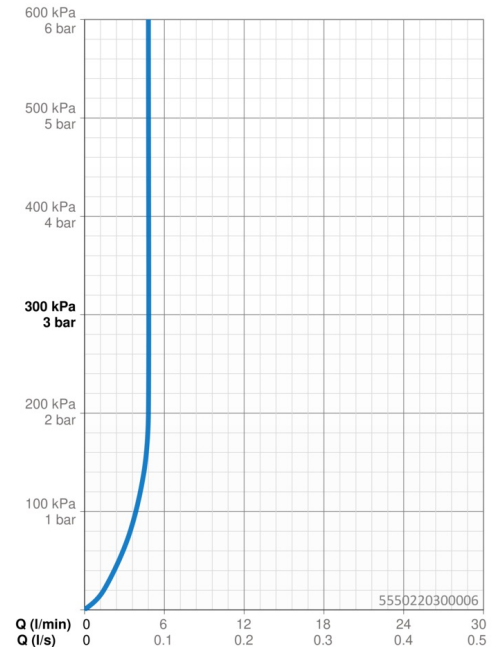

Dati tecnici

Caratteristiche flusso

Portata 3 bar (con limitatore di flusso) **4.8 l/min**

Caratteristiche tecniche

Misura DN (dimensione nominale) **DN15**
Fornitura di acqua calda **max. +70°C**
Pressione di esercizio **0.5-10 bar**
Misura della connessione **G3/8**
Projection **112 mm**
Backflow prevention (EN1717) **AA**
Materiale **Ottone**

Norme

Standard EN **EN 817**
Classe di rumorosità **I (ISO 3822)**

Certificati/Dichiarazioni

Dichiarazione di conformità **DoC**