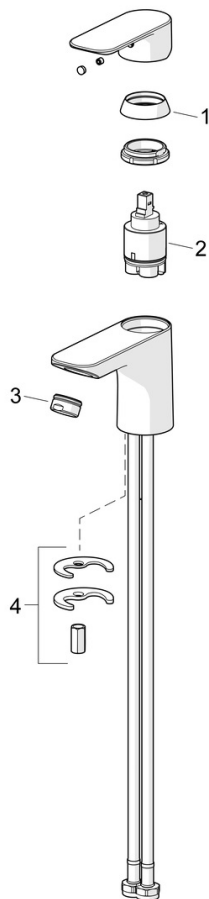

EAN: 4057304021169
static.hansa.com/5550220300006

- Lavabo
- Monocomando, Cold Start
- Montaggio d'appoggio
- Cromo
- Bocca fissa
- PCA® portata costante indipendentemente dalle variazioni di pressione
- Leva con simbolo F+C, Leva/Manopola monocomando
- Piletta di scarico con astina saltarello
- Limitatore di temperatura, Limitatore di temperatura regolabile, Variante a risparmio energetico (Cold Start) - Acqua fredda in posizione centrale
- Cartuccia a dischi ceramici \varnothing 35mm (Eco)
- Collegamento con flessibili
- Sistema di installazione rapida

Dati tecnici

Caratteristiche flusso

Portata 3 bar (con limitatore di flusso) **4.8 l/min**

Caratteristiche tecniche

Misura DN (dimensione nominale) **DN15**
 Fornitura di acqua calda **max. +70°C**
 Pressione di esercizio **0.5-10 bar**
 Misura della connessione **G3/8**
 Projection **112 mm**
 Backflow prevention (EN1717) **AA**
 Materiale **Ottone**

Norme

Standard EN **EN 817**
 Classe di rumorosità **I (ISO 3822)**

Certificati/Dichiarazioni

Dichiarazione di conformità **DoC**

Parti di ricambio

SP5540220300006

	Nome	Codice
01	Cappuccio Cromo	1017127V
02	Cartuccia, 3,5 cold start	59913953
03	Aeratore, M24x1, 6 l/min Cromo	59913727
04	Set di fissaggio	1017128V