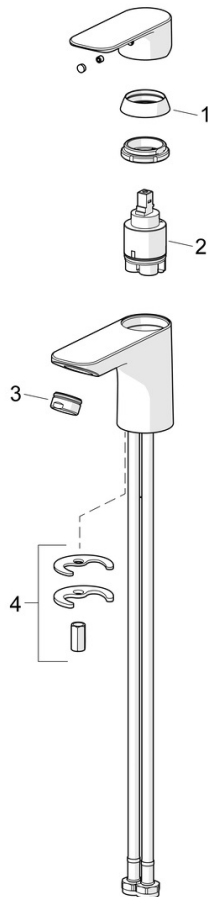

EAN: 4057304021169
static.hansa.com/5550220300006

Un choix intemporel pour toute salle de bains moderne. Voici le robinet de lavabo universel HANSABASIC. Avec une finition chromée et un levier de commande unique, ce robinet monté sur le pont ajoute une touche de modernité à tout lavabo. Le bec fixe et les symboles chaud et froid sont conçus pour une utilisation sans effort, tandis que le système d'installation rapide assure une installation rapide et facile. Il est doté d'un design classique et d'un très bon rapport qualité-prix. Choisissez la ligne BASIC pour un plaisir quotidien dans l'utilisation de tous les jours.

- Lavabo
- Monocommande, Cold Start
- Montage sur plaque
- Chrome
- Bec fixe
- PCA - Mousseur à débit constant indépendamment de la pression
- Levier avec symbole C+F, Levier monocommande
- Vidage avec tirette
- Limiteur de température et de débit, Limiteur de température ajustable, Variante pour réaliser des économies d'eau (Cold Start) - ouverture eau froide en position médiane
- Eco cartouche céramique de \varnothing 35 mm pour contrôle de température et de débit
- Raccordement par flexibles
- Kit de fixation express

Caractéristiques techniques

Caractéristiques de débit

Débit à 3 bar (avec limiteur de débit) **4.8 l/min**

Caractéristiques techniques

Taille DN (diamètre nominal) **DN15**
 Alimentation en eau chaude **max. +70°C**
 Pression de service **0.5-10 bar**
 Taille de raccord **G3/8**
 Saillie **112 mm**
 Dispositif de protection (EN1717) **AA**
 Matériau **brass**

Règlementations

Norme EN **EN 817**
 Classe acoustique **I (ISO 3822)**

Certificats et normes

Déclaration de conformité **DoC**

Pièces de rechange

SP5540220300006

	Nom	Code
01	Chape	1017127V
02	Cartouche, 3,5 cold start	59913953
03	Aérateur, M24x1, 6 l/min	59913727
04	Ensemble de fixation	1017128V