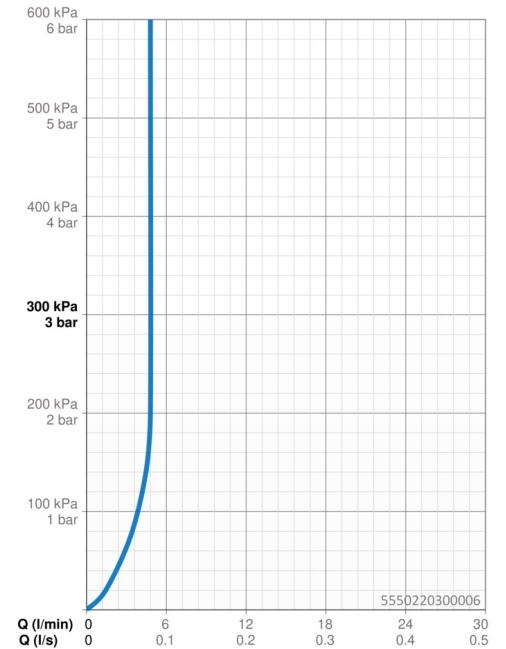

Caractéristiques techniques

Caractéristiques de débit

Débit à 3 bar (avec limiteur de débit) **4.8 l/min**

Caractéristiques techniques

Taille DN (diamètre nominal) **DN15**
Alimentation en eau chaude **max. +70°C**
Pression de service **0.5-10 bar**
Taille de raccord **G3/8**
Saillie **112 mm**
Dispositif de protection (EN1717) **AA**
Matériau **brass**

Règlementations

Norme EN **EN 817**
Classe acoustique **I (ISO 3822)**

Certificats et normes

Déclaration de conformité **DoC**