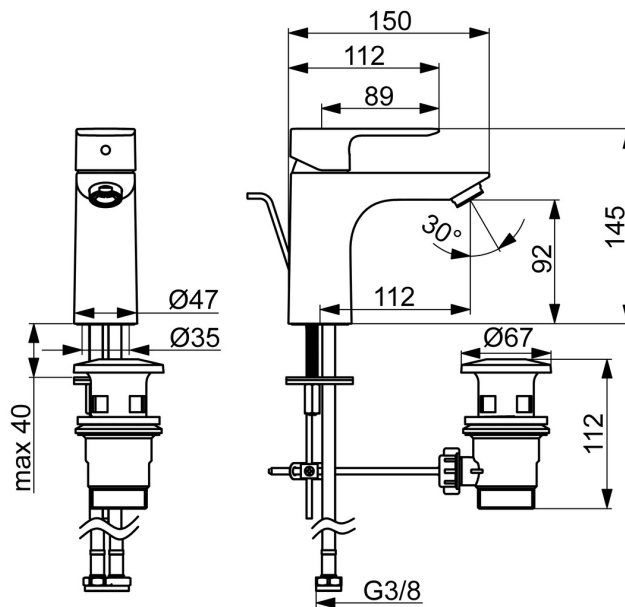

EAN: 4057304021169
static.hansa.com/5550220300006

Un choix intemporel pour toute salle de bains moderne. Voici le robinet de lavabo universel HANSABASIC. Avec une finition chromée et un levier de commande unique, ce robinet monté sur le pont ajoute une touche de modernité à tout lavabo. Le bec fixe et les symboles chaud et froid sont conçus pour une utilisation sans effort, tandis que le système d'installation rapide assure une installation rapide et facile. Il est doté d'un design classique et d'un très bon rapport qualité-prix. Choisissez la ligne BASIC pour un plaisir quotidien dans l'utilisation de tous les jours.

- Lavabo
- Monocommande, Cold Start
- Montage sur plaque
- Chrome
- Bec fixe
- PCA - Mousseur à débit constant indépendamment de la pression
- Levier avec symbole C+F, Levier monocommande
- Vidage avec tirette
- Limiteur de température et de débit, Limiteur de température ajustable, Variante pour réaliser des économies d'eau (Cold Start) - ouverture eau froide en position médiane
- Eco cartouche céramique de \varnothing 35 mm pour contrôle de température et de débit
- Raccordement par flexibles
- Kit de fixation express

Caractéristiques techniques

Caractéristiques de débit

Débit à 3 bar (avec limiteur de débit) **4.8 l/min**

Caractéristiques techniques

Taille DN (diamètre nominal) **DN15**
 Alimentation en eau chaude **max. +70°C**
 Pression de service **0.5-10 bar**
 Taille de raccord **G3/8**
 Saillie **112 mm**
 Dispositif de protection (EN1717) **AA**
 Matériau **brass**

Règlementations

Norme EN **EN 817**
 Classe acoustique **I (ISO 3822)**

Certificats et normes

Déclaration de conformité **DoC**

Pièces de rechange

SP5540220300006

	Nom	Code
01	Chape	1017127V
02	Cartouche, 3,5 cold start	59913953
03	Aérateur, M24x1, 6 l/min	59913727
04	Ensemble de fixation	1017128V