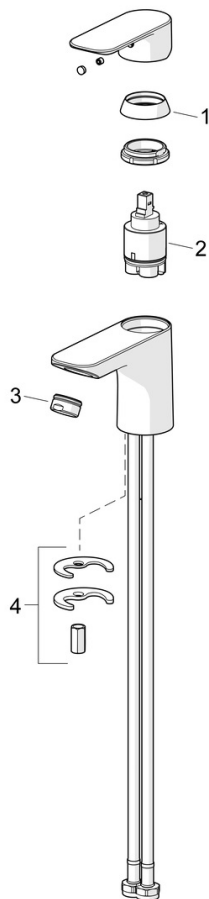

EAN: 4057304021169
static.hansa.com/5550220300006

- Umyvadlo
- Jednopáková, Cold Start
- Stojánková
- Chrom
- Pevné výtokové rameno
- PCA® aerátor s konstatním průtokovým množstvím nezávislým na změnách tlaku
- Páka se symboly teplé a studené vody, Jedna ovládací páka / rukojeť
- Mechanický uzávěr odpadu s táhlem
- Funkce pro nastavení maximální teploty a průtoku vody, Nastavitelný omezovač teploty vody (součástí dodávky, možnost dodatečné instalace), Úspora energie (Cold Start) - studená voda ve střední poloze
- ø 35 mm keramická eco kartuše pro ovládání teploty a průtoku vody
- Flexibilní připojovací hadice
- Montážní systém Rapid

Technické údaje

Vlastnosti průtoku

Průtokové množství při 3 bar (s regulátorem průtoku) **4.8 l/min**

Technické vlastnosti

Velikost DN (jmenovitý rozměr) **DN15**
 Zdroj teplé vody **max. +70°C**
 Pracovní tlak **0.5-10 bar**
 Velikost přípojky **G3/8**
 Projection **112 mm**
 Zabezpečení proti zpětnému toku (ČSN EN 1717) **AA**
 Materiál **Mosaz**

Předpisy

Norma EN **EN 817**
 Třída hlučnosti **I (ISO 3822)**

Schválení a Prohlášení

Prohlášení o shodě **DoC**

Náhradní díly

SP5540220300006

	Název	Kód
01	Krytka	1017127V
02	Kartuše, 3.5 cold start	59913953
03	Aerator, M24x1, 6 l/min	59913727
04	Upevňovací set	1017128V