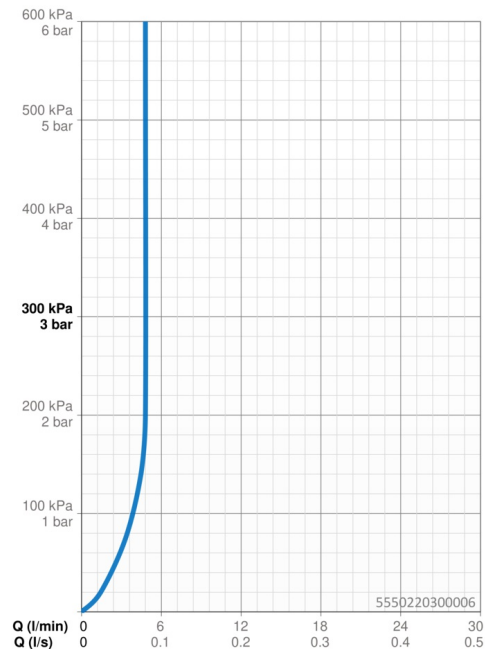

Technické údaje

Vlastnosti průtoku

Průtokové množství při 3 bar (s regulátorem průtoku) **4.8 l/min**

Technické vlastnosti

Velikost DN (jmenovitý rozměr) **DN15**
Zdroj teplé vody **max. +70°C**
Pracovní tlak **0.5-10 bar**
Velikost přípojky **G3/8**
Projection **112 mm**
Zabezpečení proti zpětnému toku (ČSN EN 1717) **AA**
Materiál **Mosaz**

Předpisy

Norma EN **EN 817**
Třída hlučnosti **I (ISO 3822)**

Schválení a Prohlášení

Prohlášení o shodě **DoC**