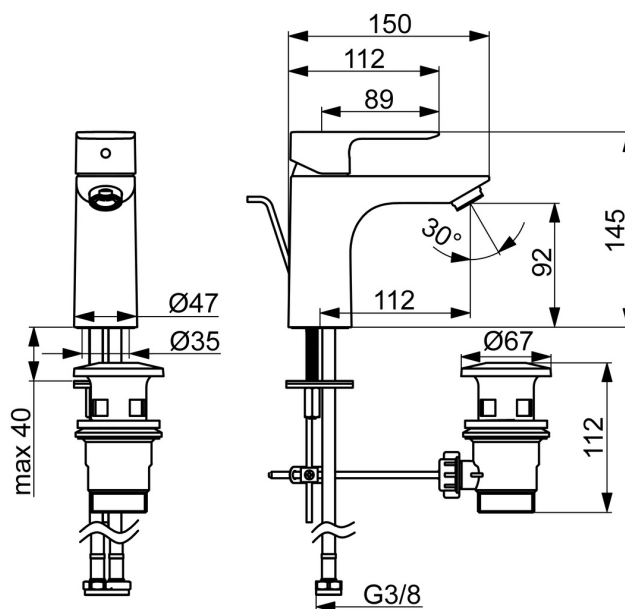

EAN: 4057304021169
static.hansa.com/5550220300006

- Umyvadlo
- Jednopáková, Cold Start
- Stojánková
- Chrom
- Pevné výtokové rameno
- PCA® aerátor s konstatním průtokovým množstvím nezávislým na změnách tlaku
- Páka se symboly teplé a studené vody, Jedna ovládací páka / rukojeť
- Mechanický uzávěr odpadu s táhlem
- Funkce pro nastavení maximální teploty a průtoku vody, Nastavitelný omezovač teploty vody (součástí dodávky, možnost dodatečné instalace), Úspora energie (Cold Start) - studená voda ve střední poloze
- ø 35 mm keramická eco kartuše pro ovládání teploty a průtoku vody
- Flexibilní připojovací hadice
- Montážní systém Rapid

Technické údaje

Vlastnosti průtoku

Průtokové množství při 3 bar (s regulátorem průtoku) **4.8 l/min**

Technické vlastnosti

Velikost DN (jmenovitý rozměr) **DN15**
 Zdroj teplé vody **max. +70°C**
 Pracovní tlak **0.5-10 bar**
 Velikost přípojky **G3/8**
 Projection **112 mm**
 Zabezpečení proti zpětnému toku (ČSN EN 1717) **AA**
 Materiál **Mosaz**

Předpisy

Norma EN **EN 817**
 Třída hlučnosti **I (ISO 3822)**

Schválení a Prohlášení

Prohlášení o shodě **DoC**

Náhradní díly

SP5540220300006

	Název	Kód
01	Krytka	1017127V
02	Kartuše, 3.5 cold start	59913953
03	Aerator, M24x1, 6 l/min	59913727
04	Upevňovací set	1017128V