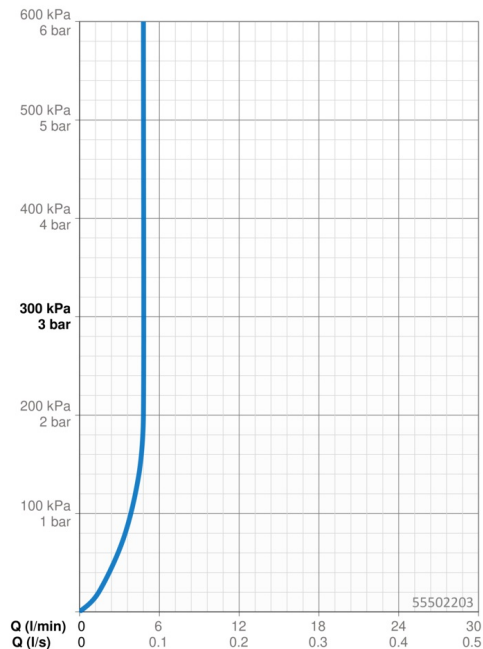

Technické údaje

Vlastnosti prietoku

Prietok pri tlaku 3 bar (s ovládačom prietoku) **4.8 l/min**

Technické vlastnosti

Veľkosť DN (menovitý rozmer) **DN15**
Dodávka teplej vody **max. +70°C**
Pracovný tlak **0.5-10 bar**
Spojovacia veľkosť **G3/8**
Projection **112 mm**
Spätná klapka (STN EN 1717) **AA**
Materiál **Mosadz**

Predpisy

Norma EN **EN 817**
Trieda hlučnosti **I (ISO 3822)**

Schválenia a Prehlásenia

DVGW **DW-6506D00165**
ABP **PA-IX 10072/IO**
Vyhlásenie o zhode **DoC**