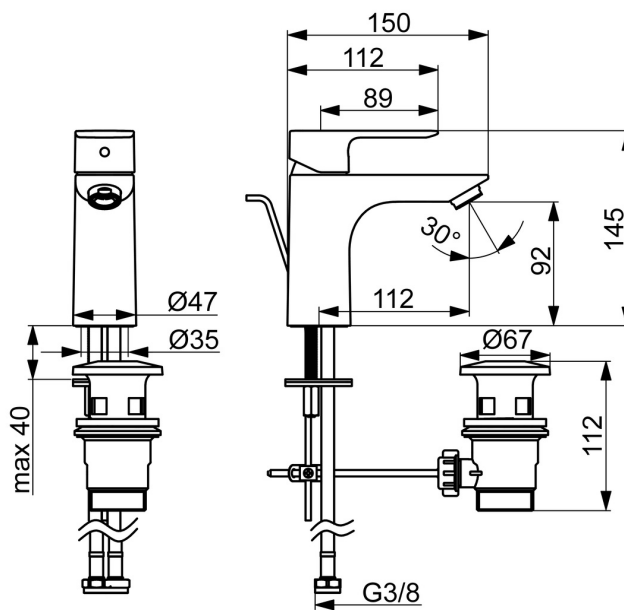

EAN: 4057304019005
static.hansa.com/55502203

Predstavujeme vám túto sadu kúpeľňových batérií HANSABASIC - nadčasovú voľbu pre každú modernú kúpeľňu. Táto sada batérií s elegantnou chrómovanou povrchovou úpravou prichádza nielen s univerzálnym dizajnom, ale ponúka aj vynikajúci pomer ceny a výkonu. Sada je vybavená vysoko kvalitnými komponentmi a zaručuje výnimočný prietok vody a reguláciu teploty. Sada kúpeľňových batérií HANSABASIC, ktorá je vhodná na obytné aj komerčné použitie, je vynikajúcou investíciou pre každý kúpeľňový projekt.

55402203 Umývadlová batéria
55442103 Vaňová a sprchová batéria
55780133 Sprchová súprava

- Umývadlo
- Jednopáková
- Stojanková
- Chróm
- Pevné výtokové rameno
- PCA® - aerátor s konštantným prietokom vody aj pri kolísaní tlaku
- Páka so symbolom teplej a studenej vody, Jedna ovládacia páka / rukoväť
- Odtoková garnitúra s tiahlom
- $\varnothing$ 35 mm keramická kartuša pre ovládanie teploty a prietoku vody
- Flexibilné pripojovacie hadičky
- Montážny systém Rapid