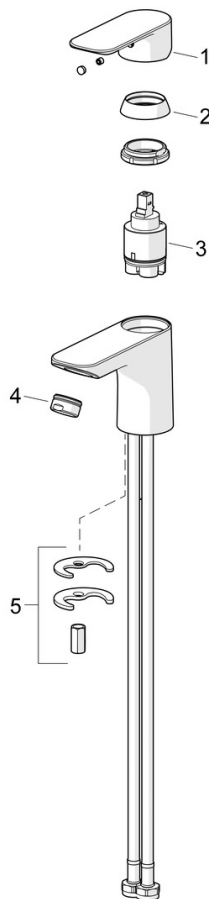

Náhradné diely

SP55402203

	Názov	Kód
01	Ovládacía rukoväť	1017126V
02	Krytka	1017127V
03	Kartuš, 3.5 Classic	59913075
04	Aerator, M24x1, 6 l/min	59913727
05	Upevňovací set	1017128V