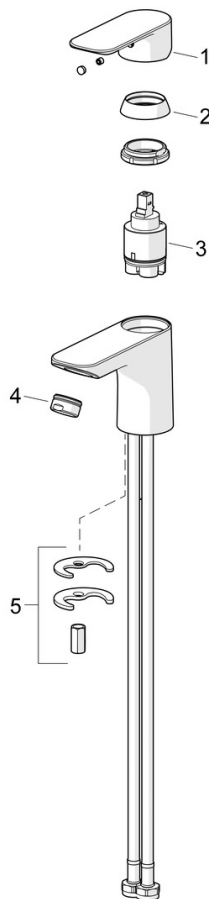

Parti di ricambio

SP55402203

	Nome	Codice
01	Leva Cromo	1017126V
02	Cappuccio Cromo	1017127V
03	Cartuccia, 3.5 Classic	59913075
04	Aeratore, M24x1, 6 l/min Cromo	59913727
05	Set di fissaggio	1017128V