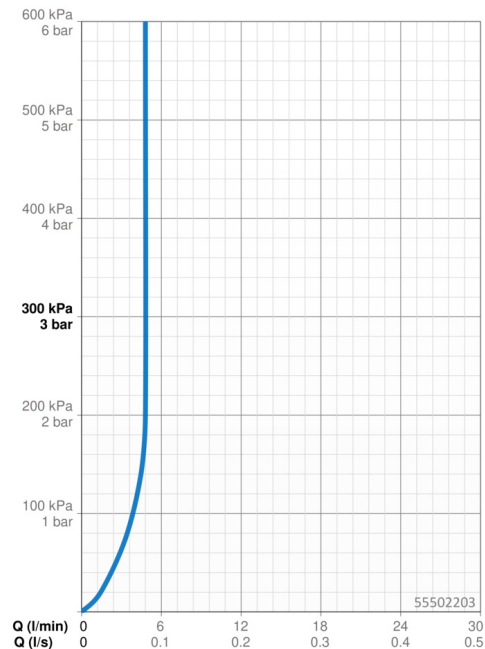

Dati tecnici

Caratteristiche flusso

Portata 3 bar (con limitatore di flusso) **4.8 l/min**

Caratteristiche tecniche

Misura DN (dimensione nominale) **DN15**
Fornitura di acqua calda **max. +70°C**
Pressione di esercizio **0.5-10 bar**
Misura della connessione **G3/8**
Projection **112 mm**
Backflow prevention (EN1717) **AA**
Materiale **Ottone**

Norme

Standard EN **EN 817**
Classe di rumorosità **I (ISO 3822)**

Certificati/Dichiarazioni

DVGW **DW-6506D00165**
ABP **PA-IX 10072/IO**
Dichiarazione di conformità **DoC**