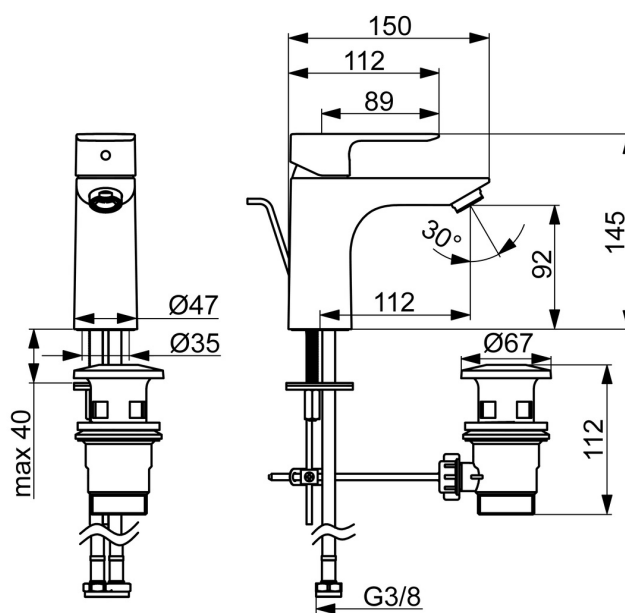

EAN: 4057304019005
static.hansa.com/55502203

- Lavabo
- Monocomando
- Montaggio d'appoggio
- Cromo
- Bocca fissa
- PCA® portata costante indipendentemente dalle variazioni di pressione
- Leva con simbolo F+C, Leva/Manopola monocomando
- Piletta di scarico con astina saltarello
- Cartuccia a dischi ceramici \varnothing 35mm
- Collegamento con flessibili
- Sistema di installazione rapida

Dati tecnici

Caratteristiche flusso

Portata 3 bar (con limitatore di flusso) **4.8 l/min**

Caratteristiche tecniche

Misura DN (dimensione nominale) **DN15**
 Fornitura di acqua calda **max. +70°C**
 Pressione di esercizio **0.5-10 bar**
 Misura della connessione **G3/8**
 Projection **112 mm**
 Backflow prevention (EN1717) **AA**
 Materiale **Ottone**

| | Nome | Codice |
|----|--------------------------------|----------|
| 01 | Leva Cromo | 1017126V |
| 02 | Cappuccio Cromo | 1017127V |
| 03 | Cartuccia, 3.5 Classic | 59913075 |
| 04 | Aeratore, M24x1, 6 l/min Cromo | 59913727 |
| 05 | Set di fissaggio | 1017128V |