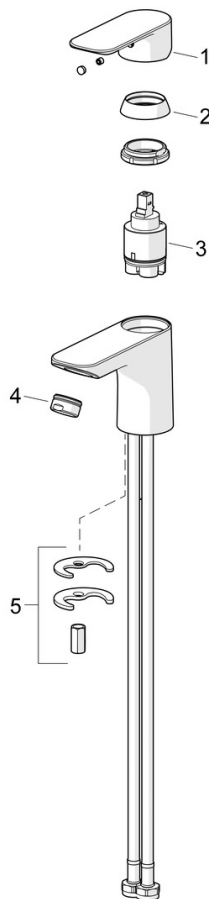

Pièces de rechange

SP55402203

	Nom	Code
01	Levier	1017126V
02	Chape	1017127V
03	Cartouche, 3.5 Classic	59913075
04	Aérateur, M24x1, 6 l/min	59913727
05	Ensemble de fixation	1017128V