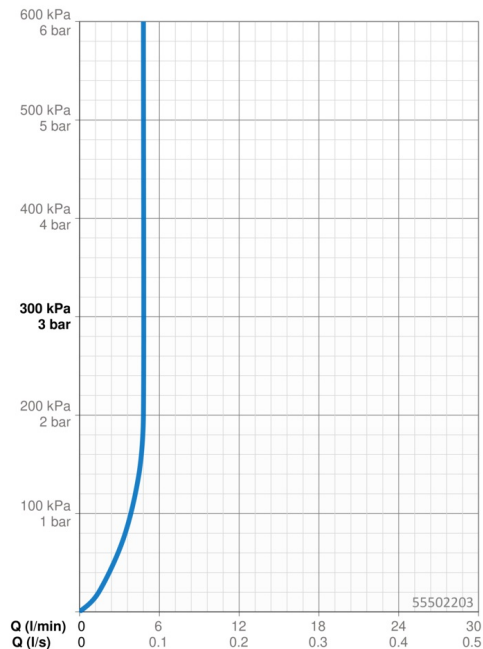

Caractéristiques techniques

Caractéristiques de débit

Débit à 3 bar (avec limiteur de débit) **4.8 l/min**

Caractéristiques techniques

Taille DN (diamètre nominal) **DN15**
Alimentation en eau chaude **max. +70°C**
Pression de service **0.5-10 bar**
Taille de raccord **G3/8**
Saillie **112 mm**
Dispositif de protection (EN1717) **AA**
Matériau **brass**

Règlementations

Norme EN **EN 817**
Classe acoustique **I (ISO 3822)**

Certificats et normes

DVGW **DW-6506D00165**
ABP **PA-IX 10072/IO**
Déclaration de conformité **DoC**