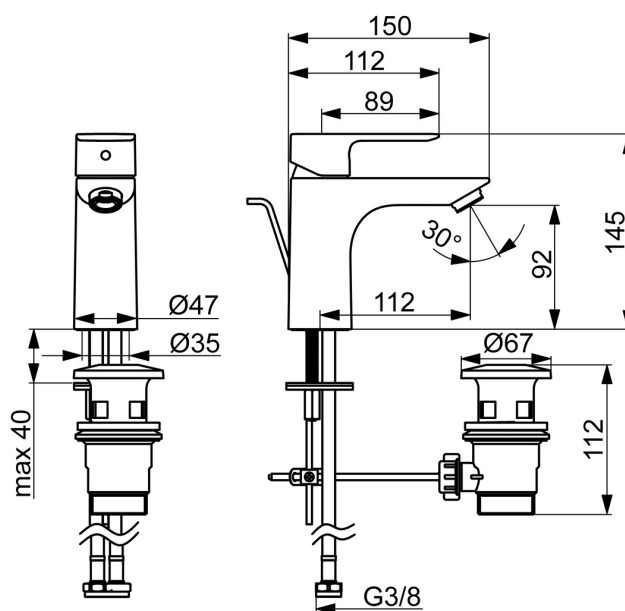

EAN: 4057304019005
static.hansa.com/55502203

Un choix intemporel pour toute salle de bains moderne. Voici le robinet de lavabo universel HANSABASIC. Avec une finition chromée et un levier de commande unique, ce robinet monté sur le pont ajoute une touche de modernité à tout lavabo. Le bec fixe et les symboles chaud et froid sont conçus pour une utilisation sans effort, tandis que le système d'installation rapide assure une installation rapide et facile. Il est doté d'un design classique et d'un très bon rapport qualité-prix. Choisissez la ligne BASIC pour un plaisir quotidien dans l'utilisation de tous les jours.

- Lavabo
- Monocommande
- Montage sur plaque
- Chrome
- Bec fixe
- PCA - Mousseur à débit constant indépendamment de la pression
- Levier avec symbole C+F, Levier monocommande
- Vidage avec tirette
- Cartouche céramique de $\varnothing 35$ mm pour contrôle de température et de débit
- Raccordement par flexibles
- Kit de fixation express

Caractéristiques techniques

Caractéristiques de débit

Débit à 3 bar (avec limiteur de débit) **4.8 l/min**

Caractéristiques techniques

Taille DN (diamètre nominal) **DN15**
 Alimentation en eau chaude **max. +70°C**
 Pression de service **0.5-10 bar**
 Taille de raccord **G3/8**
 Saillie **112 mm**
 Dispositif de protection (EN1717) **AA**
 Matériau **brass**

	Nom	Code
01	Levier	1017126V
02	Chape	1017127V
03	Cartouche, 3.5 Classic	59913075
04	Aérateur, M24x1, 6 l/min	59913727
05	Ensemble de fixation	1017128V