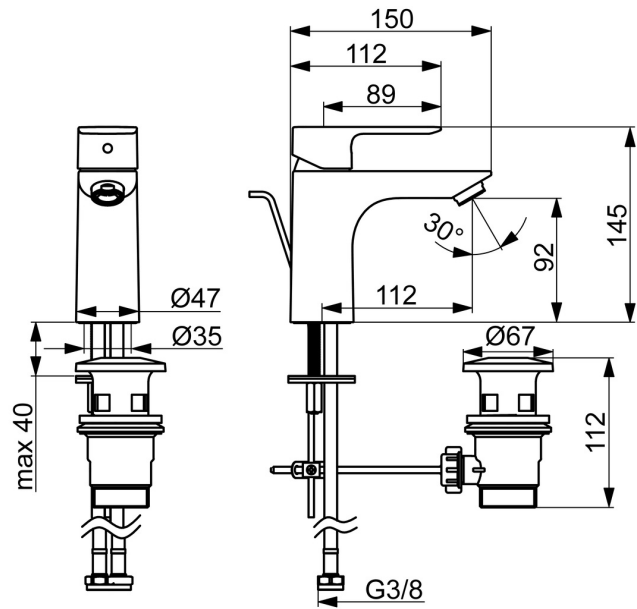

EAN: 4057304019005
static.hansa.com/55502203

HANSABASIC Waschtischarmaturen stehen für ein modernes, universelles Design, das in jedes Badezimmer passt. Die Serie überzeugt durch zuverlässige Qualität bei sehr gutem Preis-Leistungs-Verhältnis. Der Einhandhebelmischer mit Warm- und Kaltwassererkennung ermöglicht eine einfache Bedienung von Wassertemperatur und -menge. Über das Schnellmontagesystem lässt sich der Einhandmischer schnell und einfach montieren. Mit der HANSABASIC-Serie entscheiden Sie sich für ein zeitloses Design im täglichen Gebrauch.

- Waschtisch
- Einhandmischer
- Standmontage
- Chrom
- Feststehender Auslauf
- PCA® konstante Durchflussleistung unabhängig vom Fließdruck
- Hebel mit W+K-Kennzeichnung, Einhandbedienhebel/Griff
- Ablaufgarnitur mit Zugstange
- \varnothing 3.5 classic Steuerpatrone mit keramischen Dichtscheiben zur Wassermengen- und Temperatureinstellung
- Anschluss über flexible Druckschläuche
- Rapid-Montagesystem

Technische Daten

Durchflusseigenschaften

Durchfluss bei 3 bar (mit Durchflussregler) **4.8 l/min**

Technische Eigenschaften

DN-Größe (Nennmaß) **DN15**
 Warmwasserversorgung **max. +70°C**
 Arbeitsdruck **0.5-10 bar**
 Anschlussgröße **G3/8**
 Ausladung **112 mm**
 Sicherungseinrichtung (EN1717) **AA**
 Werkstoff **Messing**

Vorschriften

EN Standard **EN 817**
 Geräuschklasse **I (ISO 3822)**

Zulassungen und Deklarationen

DVGW **DW-6506D00165**
 ABP **PA-IX 10072/IO**
 Konformitätserklärung **DoC**

Ersatzteile

SP55402203

	Name	Art.-Nr.
01	Hebel	1017126V
02	Abdeckkappe	1017127V
03	Kartusche, 3,5 Classic	59913075
04	Luftsprudler, M24x1, 6 l/min	59913727
05	Befestigungssatz	1017128V