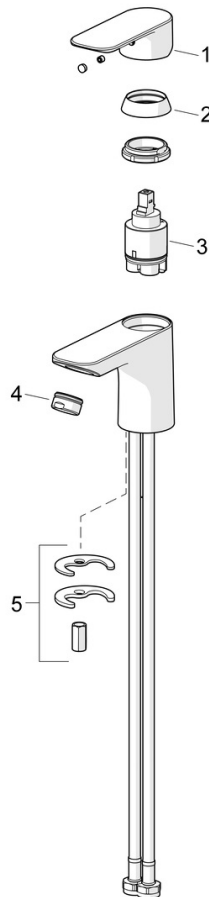

EAN: 4057304019005
static.hansa.com/55502203

HANSABASIC Waschtischarmaturen stehen für ein modernes, universelles Design, das in jedes Badezimmer passt. Die Serie überzeugt durch zuverlässige Qualität bei sehr gutem Preis-Leistungs-Verhältnis. Der Einhandhebelmischer mit Warm- und Kaltwassererkennung ermöglicht eine einfache Bedienung von Wassertemperatur und -menge. Über das Schnellmontagesystem lässt sich der Einhandmischer schnell und einfach montieren. Mit der HANSABASIC-Serie entscheiden Sie sich für ein zeitloses Design im täglichen Gebrauch.

- Waschtisch
- Einhandmischer
- Standmontage
- Chrom
- Feststehender Auslauf
- PCA® konstante Durchflussleistung unabhängig vom Fließdruck
- Hebel mit W+K-Kennzeichnung, Einhandbedienhebel/Griff
- Ablaufgarnitur mit Zugstange
- \varnothing 3.5 classic Steuerpatrone mit keramischen Dichtscheiben zur Wassermengen- und Temperatureinstellung
- Anschluss über flexible Druckschläuche
- Rapid-Montagesystem

Technische Daten

Durchflusseigenschaften

Durchfluss bei 3 bar (mit Durchflussregler) **4.8 l/min**

Technische Eigenschaften

DN-Größe (Nennmaß) **DN15**
 Warmwasserversorgung **max. +70°C**
 Arbeitsdruck **0.5-10 bar**
 Anschlussgröße **G3/8**
 Ausladung **112 mm**
 Sicherungseinrichtung (EN1717) **AA**
 Werkstoff **Messing**

Vorschriften

EN Standard **EN 817**
 Geräuschklasse **I (ISO 3822)**

Zulassungen und Deklarationen

DVGW **DW-6506D00165**
 ABP **PA-IX 10072/IO**
 Konformitätserklärung **DoC**

Ersatzteile

SP55402203

	Name	Art.-Nr.
01	Hebel	1017126V
02	Abdeckkappe	1017127V
03	Kartusche, 3,5 Classic	59913075
04	Luftsprudler, M24x1, 6 l/min	59913727
05	Befestigungssatz	1017128V