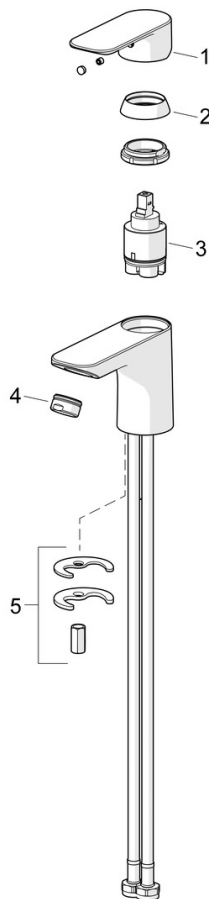

EAN: 4057304019005
static.hansa.com/55502203

Představujeme vám tuto sadu koupelňových baterií HANSABASIC - nadčasovou volbu pro každou moderní koupelnu. Tato sada baterií s elegantní chromovanou povrchovou úpravou přichází nejen s univerzálním designem, ale nabízí také vynikající poměr ceny a výkonu. Sada je vybavena vysoce kvalitními komponenty a zaručuje výjimečný průtok vody a regulaci teploty. Sada koupelňových baterií HANSABASIC, která je vhodná pro obytné i komerční použití, je vynikající investicí pro každý koupelňový projekt. Vyberte si řadu BASIC pro každodenní potěšení z jejího používání.

55402203 Umyvadlová baterie
 55442103 Vanová a sprchová baterie
 55780133 Sprchová souprava

- Umyvadlo
- Jednopáková
- Stojánková
- Chrom
- Pevné výtokové rameno
- PCA® aerátor s konstantním průtokovým množstvím nezávislým na změnách tlaku
- Páka se symboly teplé a studené vody, Jedna ovládací páka / rukojeť
- Mechanický uzávěr odpadu s táhlem
- ϕ 35 mm keramická kartuše pro ovládání teploty a průtoku vody
- Flexibilní připojovací hadice
- Montážní systém Rapid

Technické údaje

Vlastnosti průtoku

Průtokové množství při 3 bar (s regulátorem průtoku) **4.8 l/min**

Technické vlastnosti

Velikost DN (jmenovitý rozměr) **DN15**
 Zdroj teplé vody **max. +70°C**
 Pracovní tlak **0.5-10 bar**
 Velikost přípojky **G3/8**
 Projection **112 mm**
 Zabezpečení proti zpětnému toku (ČSN EN 1717) **AA**
 Materiál **Mosaz**

Předpisy

Norma EN **EN 817**
 Třída hlučnosti **I (ISO 3822)**

Schválení a Prohlášení

DVGW **DW-6506D00165**
 ABP **PA-IX 10072/IO**
 Prohlášení o shodě **DoC**

Náhradní díly

SP55402203

	Název	Kód
01	Páka	1017126V
02	Krytka	1017127V
03	Kartuše, 3.5 Classic	59913075
04	Aerator, M24x1, 6 l/min	59913727
05	Upevňovací set	1017128V