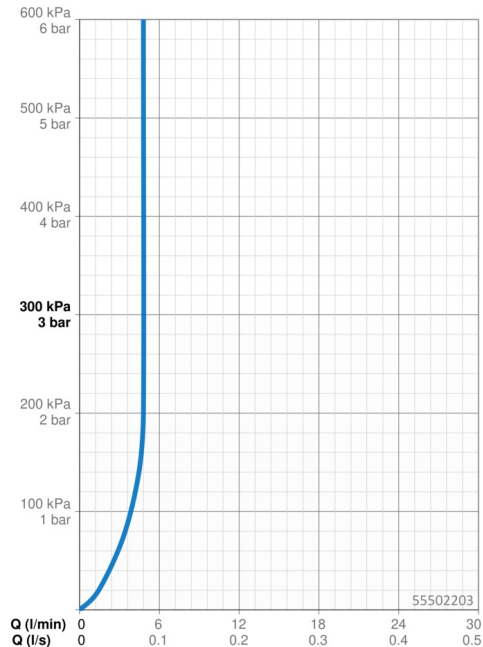

Technické údaje

Vlastnosti průtoku

Průtokové množství při 3 bar (s regulátorem průtoku) **4.8 l/min**

Technické vlastnosti

Velikost DN (jmenovitý rozměr) **DN15**
Zdroj teplé vody **max. +70°C**
Pracovní tlak **0.5-10 bar**
Velikost přípojky **G3/8**
Projection **112 mm**
Zabezpečení proti zpětnému toku (ČSN EN 1717) **AA**
Materiál **Mosaz**

Předpisy

Norma EN **EN 817**
Třída hlučnosti **I (ISO 3822)**

Schválení a Prohlášení

DVGW **DW-6506D00165**
ABP **PA-IX 10072/IO**
Prohlášení o shodě **DoC**