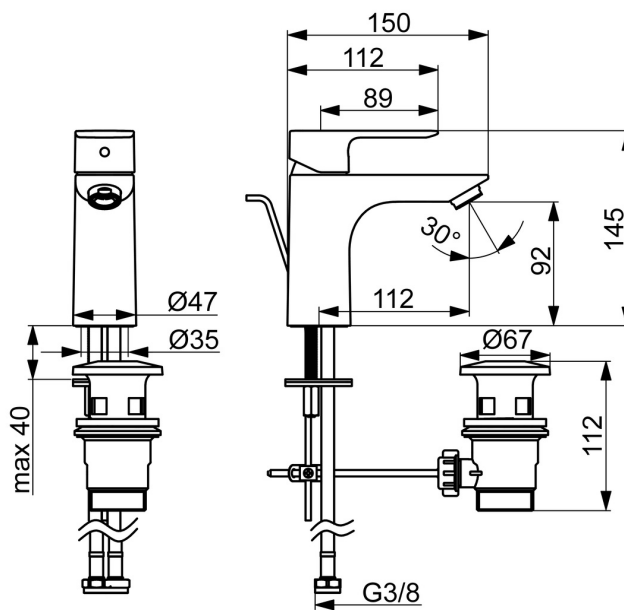

55402203 Umyvadlová baterie
 55442103 Vanová a sprchová baterie
 55780133 Sprchová souprava

- Umyvadlo
- Jednopáková
- Stojánková
- Chrom
- Pevné výtokové rameno
- PCA® aerátor s konstantním průtokovým množstvím nezávislým na změnách tlaku
- Páka se symboly teplé a studené vody, Jedna ovládací páka / rukojeť
- Mechanický uzávěr odpadu s táhlem
- ϕ 35 mm keramická kartuše pro ovládání teploty a průtoku vody
- Flexibilní připojovací hadice
- Montážní systém Rapid

Technické údaje

Vlastnosti průtoku

Průtokové množství při 3 bar (s regulátorem průtoku) **4.8 l/min**

Technické vlastnosti

Velikost DN (jmenovitý rozměr) **DN15**
 Zdroj teplé vody **max. +70°C**
 Pracovní tlak **0.5-10 bar**
 Velikost přípojky **G3/8**
 Projection **112 mm**
 Zabezpečení proti zpětnému toku (ČSN EN 1717) **AA**
 Materiál **Mosaz**

Předpisy

Norma EN **EN 817**
 Třída hlučnosti **I (ISO 3822)**

Schválení a Prohlášení

DVGW **DW-6506D00165**
 ABP **PA-IX 10072/IO**
 Prohlášení o shodě **DoC**

Náhradní díly

SP55402203

	Název	Kód
01	Páka	1017126V
02	Krytka	1017127V
03	Kartuše, 3.5 Classic	59913075
04	Aerator, M24x1, 6 l/min	59913727
05	Upevňovací set	1017128V