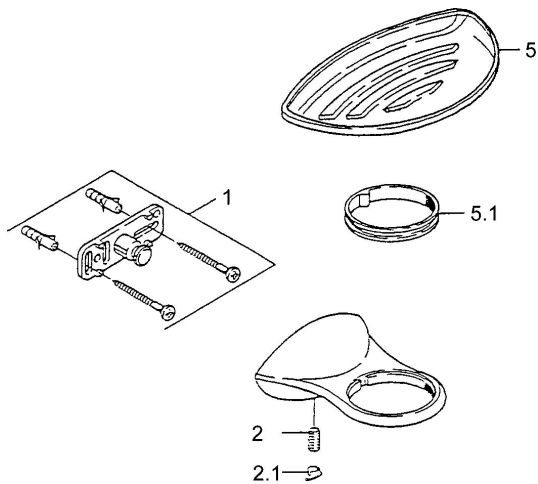

EAN: 4015474002098
static.hansa.com/5550090092

- Riešenia pre sprchy
- Príslušenstvo
- Nástenná montáž

Technické údaje

Náhradné diely

SP55500900

	Názov	Kód
1	Upevňovací set Ukončené	59911816
2	, M5x8, SW2.5 Ukončené	59911817
2.1	Ukončené	59911818
5.1	Support ring Ukončené	59911826