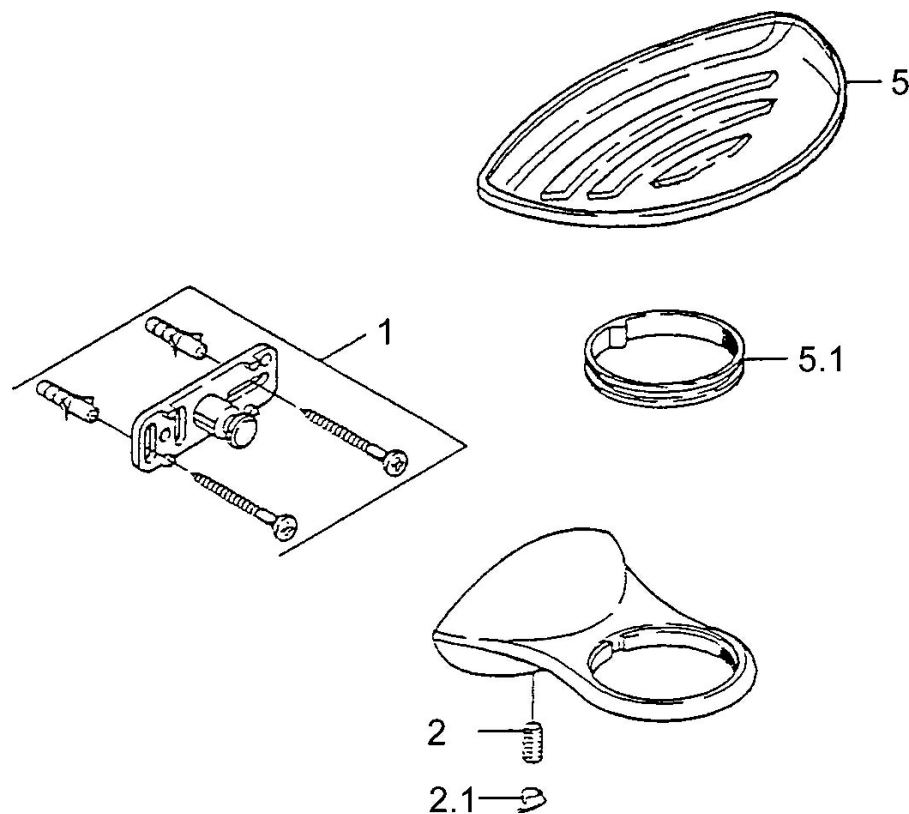

EAN: 4015474002098
static.hansa.com/5550090092

- Riešenia pre sprchy
- Príslušenstvo
- Nástenná montáž

Technické údaje

Náhradné diely

SP55500900

	Názov	Kód
1	Upevňovací set Ukončené	59911816
2	, M5x8, SW2.5 Ukončené	59911817
2.1	Ukončené	59911818
5.1	Support ring Ukončené	59911826