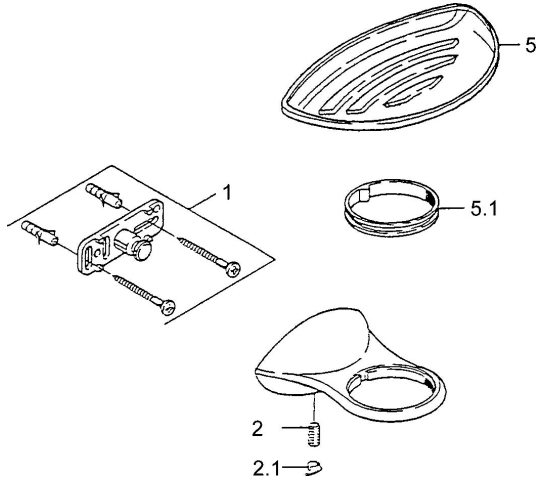

EAN: 4015474002098
static.hansa.com/5550090092

- Douche oplossingen
- Hulpuitrustingen
- Wandmontage

Technische gegevens

Reserveonderdelen

SP55500900

	Naam	Code
1	Bevestigingsset Stopgezet	59911816
2	Pin, M5x8, SW2.5 Stopgezet	59911817
2.1	Plug Chromom Stopgezet	59911818
5.1	Support ring Stopgezet	59911826