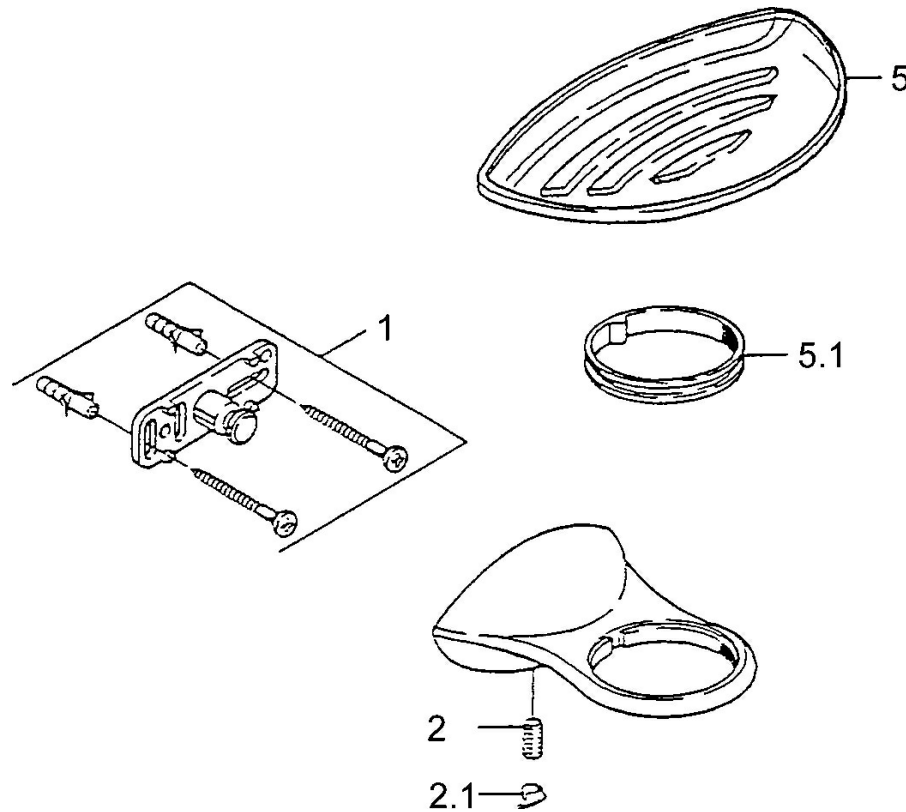

EAN: 4015474002098
static.hansa.com/5550090092

- Douche oplossingen
- Hulpuitrustingen
- Wandmontage

Technische gegevens

Reserveonderdelen

SP55500900

	Naam	Code
1	Bevestigingsset Stopgezet	59911816
2	Pin, M5x8, SW2.5 Stopgezet	59911817
2.1	Plug Chromom Stopgezet	59911818
5.1	Support ring Stopgezet	59911826