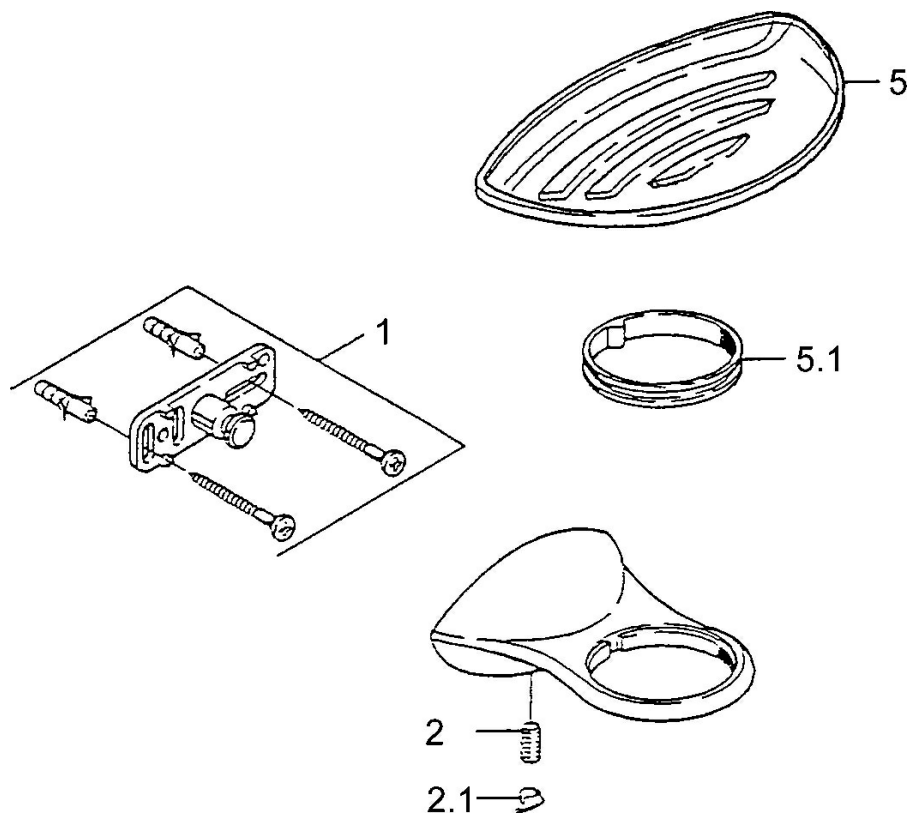

EAN: 4015474002098
static.hansa.com/5550090092

- Soluzioni doccia
- Accessori
- Montaggio a parete

Dati tecnici

Parti di ricambio

SP55500900

	Nome	Codice
1	Set di fissaggio Fuori produzione	59911816
2	, M5x8, SW2.5 Fuori produzione	59911817
2.1	Tappo Cromo Fuori produzione	59911818
5.1	Support ring Fuori produzione	59911826