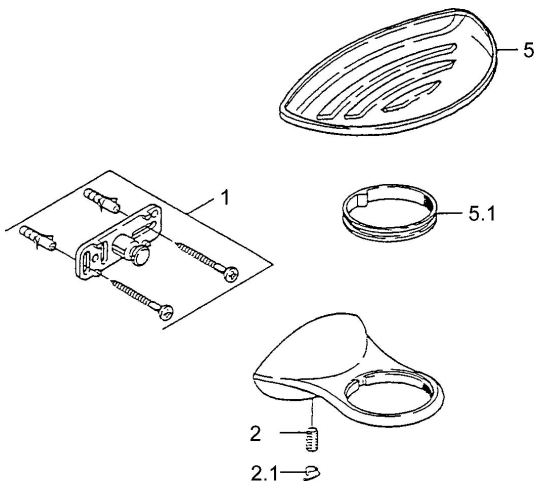

EAN: 4015474002098
static.hansa.com/5550090092

- Soluzioni doccia
- Accessori
- Montaggio a parete

Dati tecnici

Parti di ricambio

SP55500900

	Nome	Codice
1	Set di fissaggio Fuori produzione	59911816
2	, M5x8, SW2.5 Fuori produzione	59911817
2.1	Tappo Cromo Fuori produzione	59911818
5.1	Support ring Fuori produzione	59911826