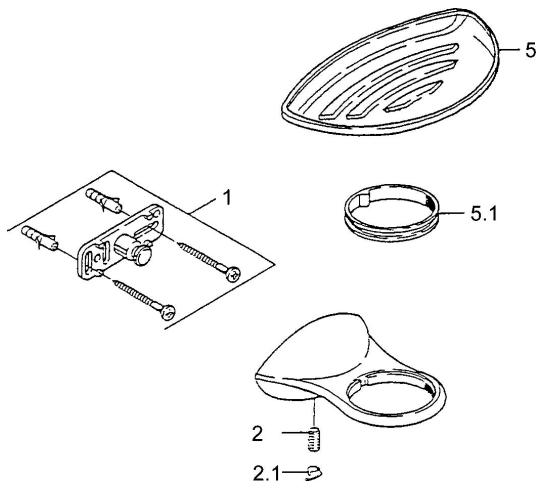

EAN: 4015474002098  
[static.hansa.com/5550090092](http://static.hansa.com/5550090092)

- Řešení pro sprchy
- Příslušenství
- Montáž na zeď

### SP55500900

	Název	Kód
1	Upevňovací set Ukončeno	59911816
2	Kolík, M5x8, SW2.5 Ukončeno	59911817
2.1	Plug Ukončeno	59911818
5.1	Support ring Ukončeno	59911826