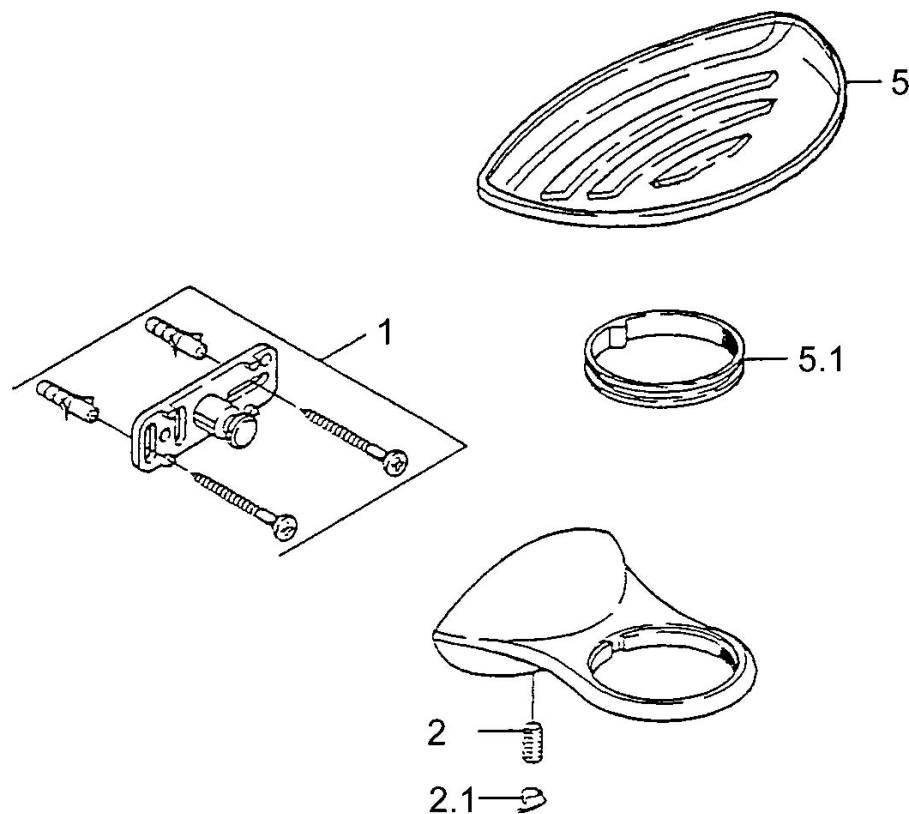

EAN: 4015474002098  
[static.hansa.com/5550090092](http://static.hansa.com/5550090092)

- Řešení pro sprchy
- Příslušenství
- Montáž na zeď

### SP55500900

	Název	Kód
1	Upevňovací set Ukončeno	59911816
2	Kolík, M5x8, SW2.5 Ukončeno	59911817
2.1	Plug Ukončeno	59911818
5.1	Support ring Ukončeno	59911826