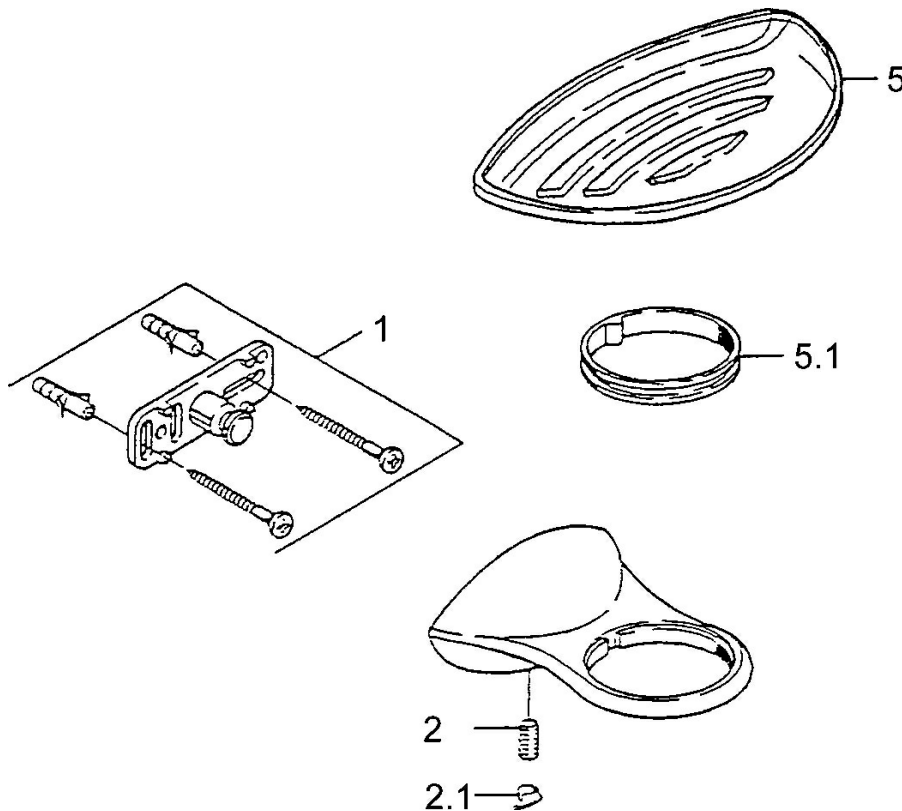

EAN: 4015474002043
static.hansa.com/55500900

- Riešenia pre sprchy
- Príslušenstvo
- Nástenná montáž
- Chróm

Technické údaje

Náhradné diely

SP55500900

	Názov	Kód
1	Upevňovací set Ukončené	59911816
2	, M5x8, SW2.5 Ukončené	59911817
2.1	Ukončené	59911818
5.1	Support ring Ukončené	59911826