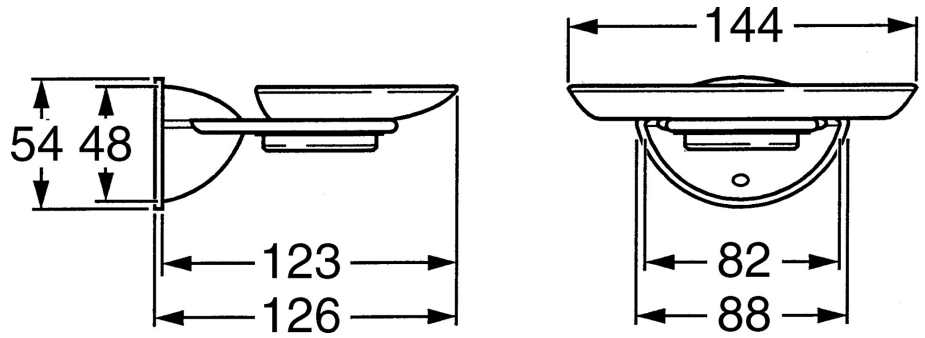

EAN: 4015474002043
static.hansa.com/55500900

- Riešenia pre sprchy
- Príslušenstvo
- Nástenná montáž
- Chróm

Technické údaje

Náhradné diely

SP55500900

	Názov	Kód
1	Upevňovací set Ukončené	59911816
2	, M5x8, SW2.5 Ukončené	59911817
2.1	Ukončené	59911818
5.1	Support ring Ukončené	59911826