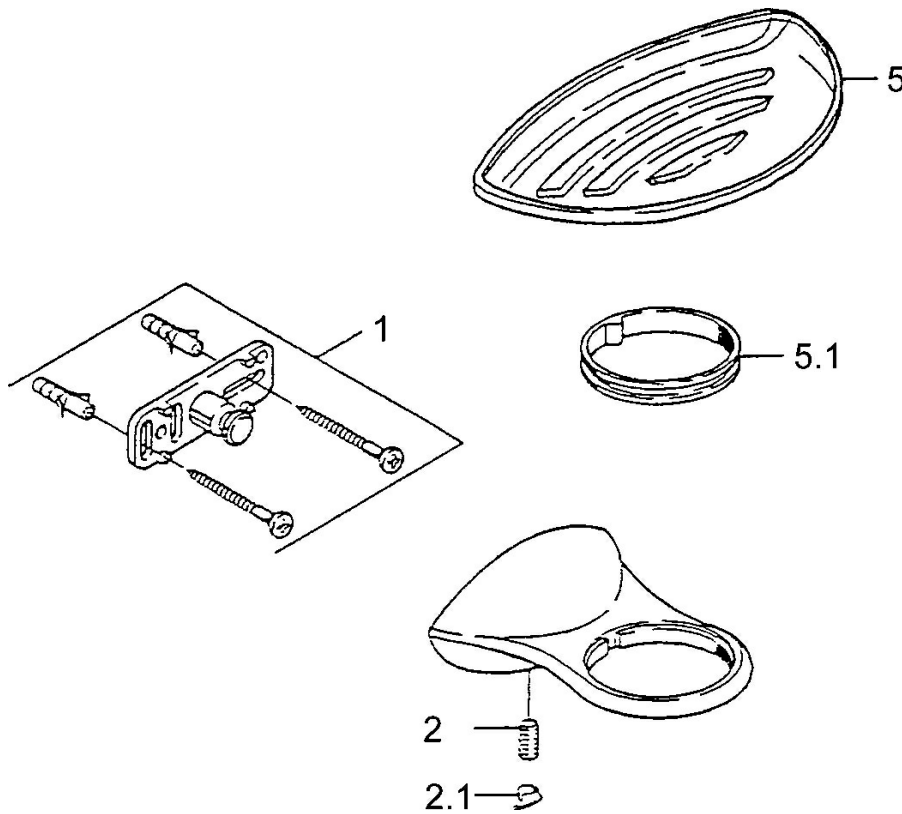

EAN: 4015474002043
static.hansa.com/55500900

- Douche oplossingen
- Hulpuitrustingen
- Wandmontage
- Chroom

Technische gegevens

Reserveonderdelen

SP55500900

	Naam	Code
1	Bevestigingsset Stopgezet	59911816
2	Pin, M5x8, SW2.5 Stopgezet	59911817
2.1	Plug Chroom Stopgezet	59911818
5.1	Support ring Stopgezet	59911826