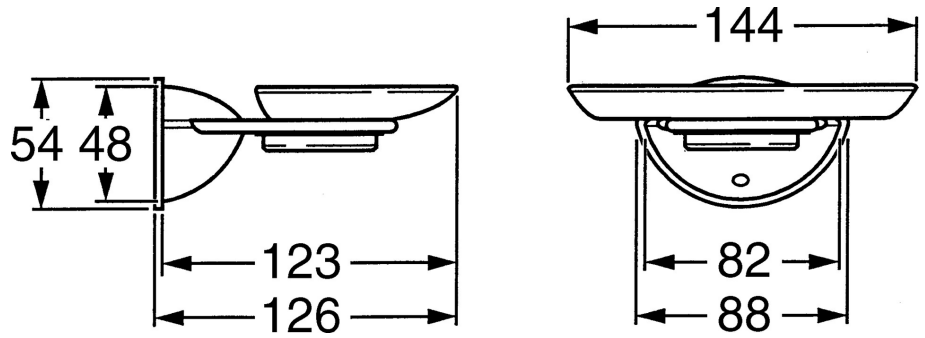

EAN: 4015474002043
static.hansa.com/55500900

- Douche oplossingen
- Hulpuitrustingen
- Wandmontage
- Chroom

Technische gegevens

Reserveonderdelen

SP55500900

	Naam	Code
1	Bevestigingsset Stopgezet	59911816
2	Pin, M5x8, SW2.5 Stopgezet	59911817
2.1	Plug Chroom Stopgezet	59911818
5.1	Support ring Stopgezet	59911826