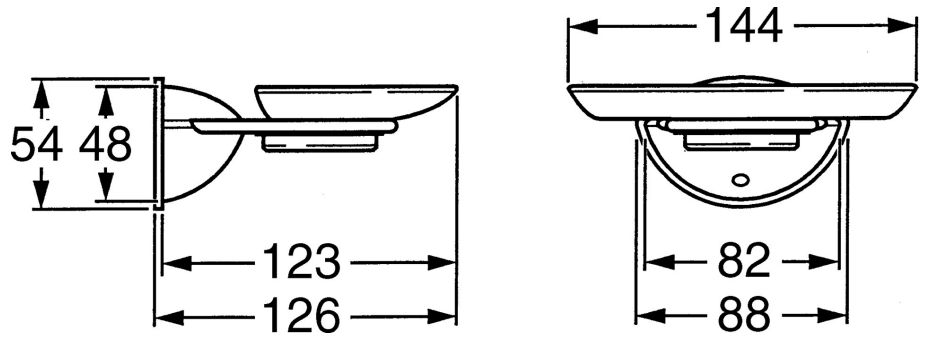

EAN: 4015474002043
static.hansa.com/55500900

- Soluzioni doccia
- Accessori
- Montaggio a parete
- Cromo

Dati tecnici

Parti di ricambio

SP55500900

	Nome	Codice
1	Set di fissaggio Fuori produzione	59911816
2	, M5x8, SW2.5 Fuori produzione	59911817
2.1	Tappo Cromo Fuori produzione	59911818
5.1	Support ring Fuori produzione	59911826