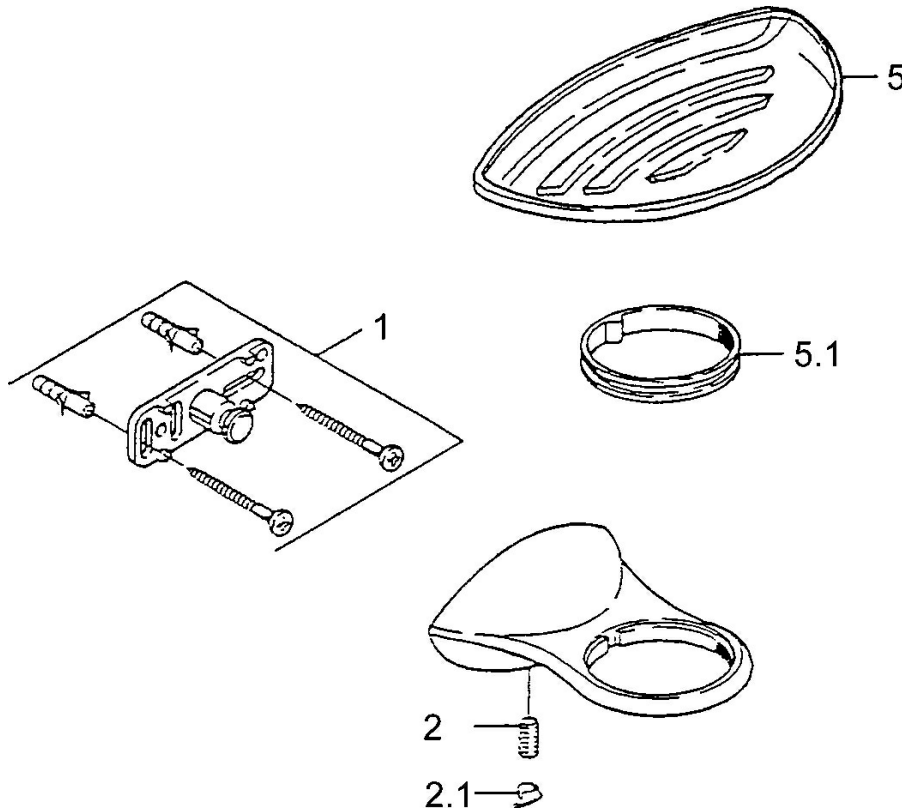

EAN: 4015474002043
static.hansa.com/55500900

- Soluzioni doccia
- Accessori
- Montaggio a parete
- Cromo

Dati tecnici

Parti di ricambio

SP55500900

	Nome	Codice
1	Set di fissaggio Fuori produzione	59911816
2	, M5x8, SW2.5 Fuori produzione	59911817
2.1	Tappo Cromo Fuori produzione	59911818
5.1	Support ring Fuori produzione	59911826