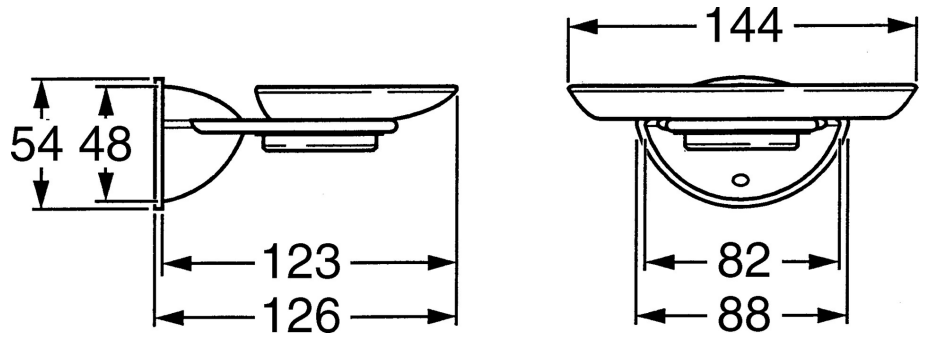

EAN: 4015474002043
static.hansa.com/55500900

- Solutions de douche
- Equipement auxiliaire
- Montage mural
- Chrome

Caractéristiques techniques

Pièces de rechange

SP55500900

	Nom	Code
1	Ensemble de fixation Arrêté	59911816
2	Goupille, M5x8, SW2.5 Arrêté	59911817
2.1	Bouchon cache trou Arrêté	59911818
5.1	Support ring Arrêté	59911826