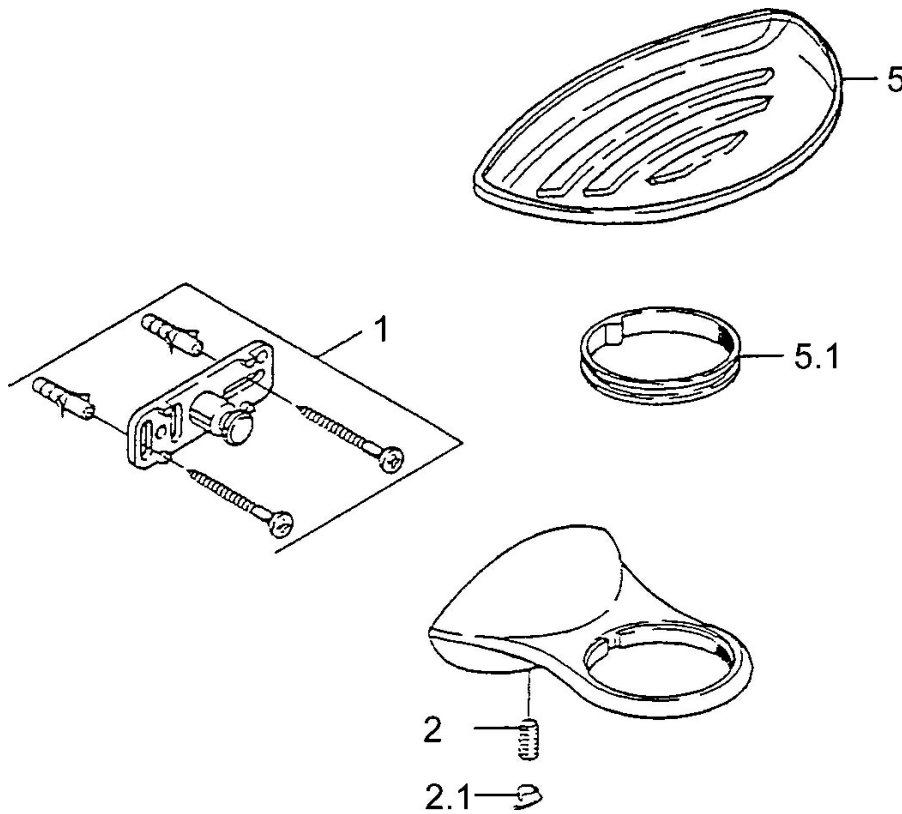

EAN: 4015474002043
static.hansa.com/55500900

- Solutions de douche
- Equipement auxiliaire
- Montage mural
- Chrome

Caractéristiques techniques

Pièces de rechange

SP55500900

	Nom	Code
1	Ensemble de fixation Arrêté	59911816
2	Goupille, M5x8, SW2.5 Arrêté	59911817
2.1	Bouchon cache trou Arrêté	59911818
5.1	Support ring Arrêté	59911826