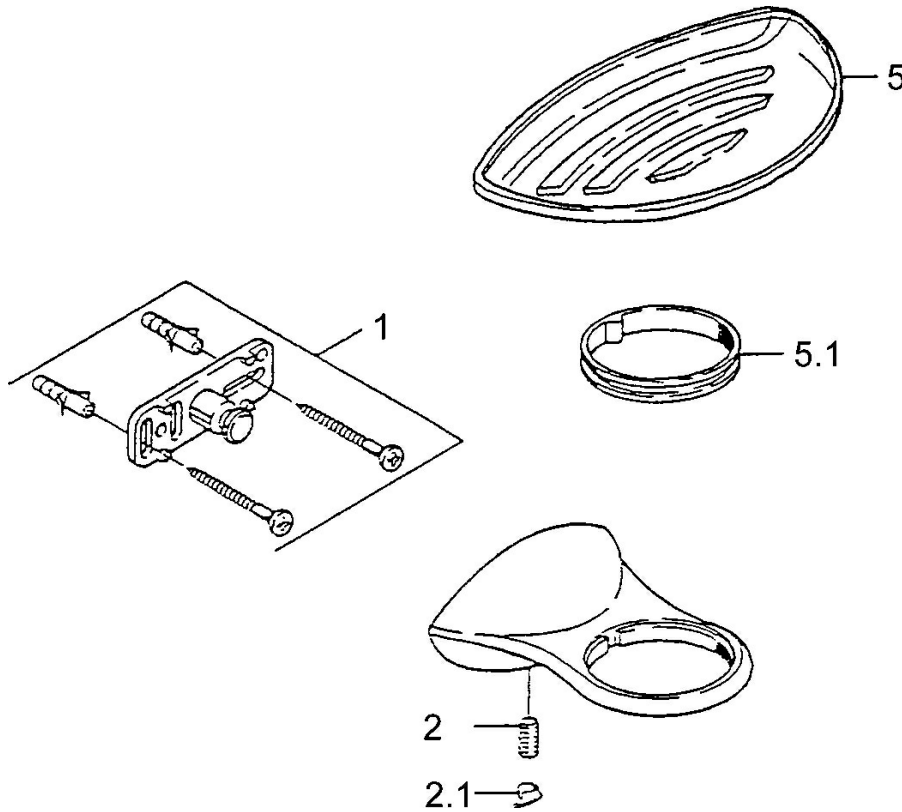

EAN: 4015474002043
static.hansa.com/55500900

- Dusche
- Zubehör
- Wandmontage
- Chrom

Technische Daten

Ersatzteile

SP55500900

	Name	Art.-Nr.
1	Befestigungssatz Ausgelaufen	59911816
2	Stift, M5x8, SW2.5 Ausgelaufen	59911817
2.1	Blindstopfen Ausgelaufen	59911818
5.1	Stützring Ausgelaufen	59911826