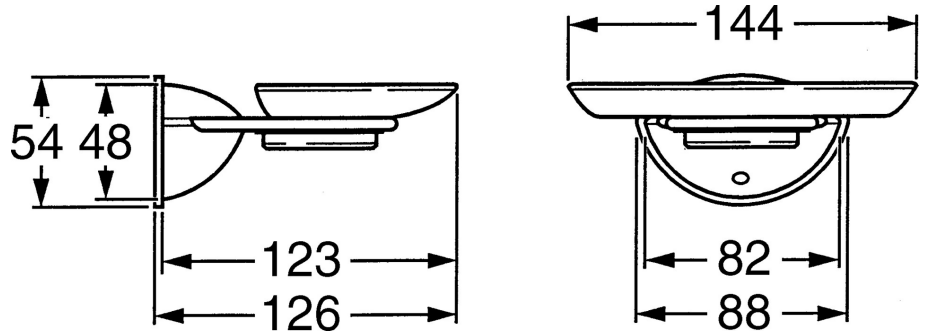

EAN: 4015474002043
static.hansa.com/55500900

- Dusche
- Zubehör
- Wandmontage
- Chrom

Technische Daten

Ersatzteile

SP55500900

	Name	Art.-Nr.
1	Befestigungssatz Ausgelaufen	59911816
2	Stift, M5x8, SW2.5 Ausgelaufen	59911817
2.1	Blindstopfen Ausgelaufen	59911818
5.1	Stützring Ausgelaufen	59911826