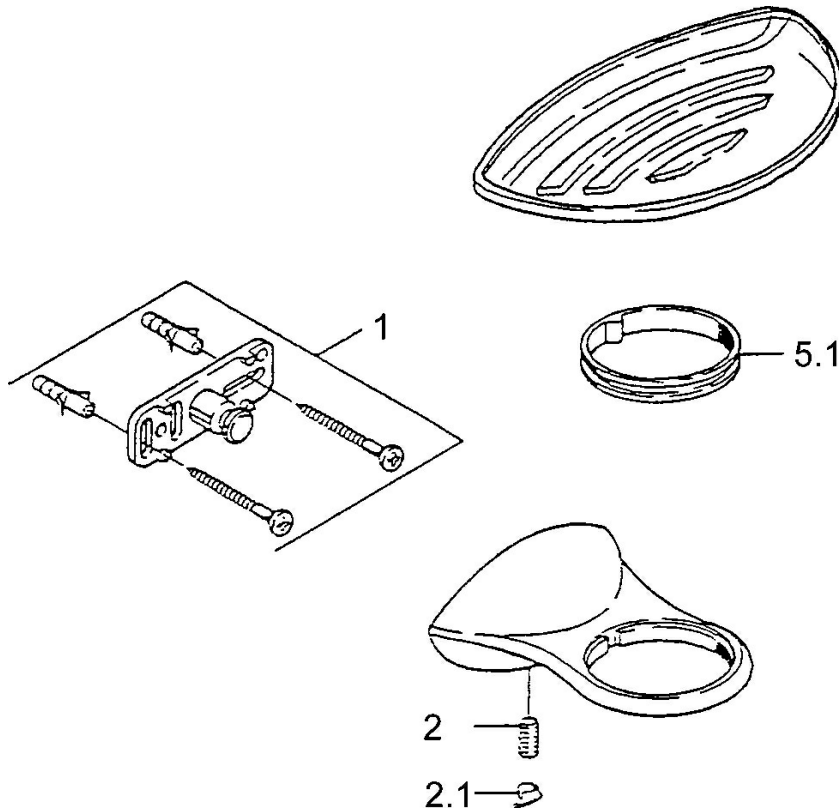

EAN: 4015474002043
static.hansa.com/55500900

- Řešení pro sprchy
- Příslušenství
- Montáž na zeď
- Chrom

Technické údaje

Náhradní díly

SP55500900

	Název	Kód
1	Upevňovací set Ukončeno	59911816
2	Kolík, M5x8, SW2.5 Ukončeno	59911817
2.1	Plug Ukončeno	59911818
5.1	Support ring Ukončeno	59911826