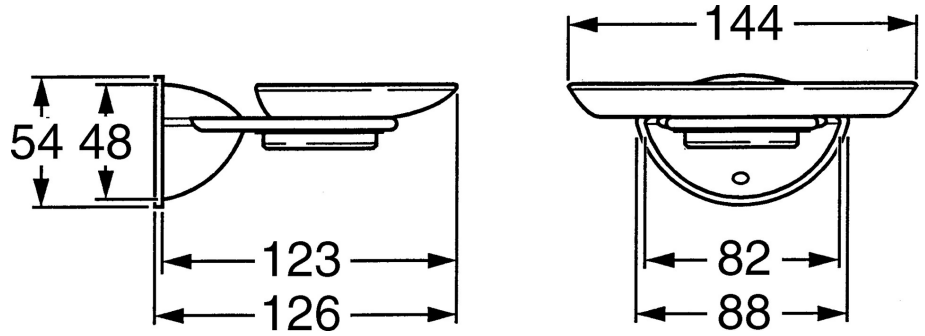

EAN: 4015474002043
static.hansa.com/55500900

- Řešení pro sprchy
- Příslušenství
- Montáž na zeď
- Chrom

Technické údaje

Náhradní díly

SP55500900

	Název	Kód
1	Upevňovací set Ukončeno	59911816
2	Kolík, M5x8, SW2.5 Ukončeno	59911817
2.1	Plug Ukončeno	59911818
5.1	Support ring Ukončeno	59911826