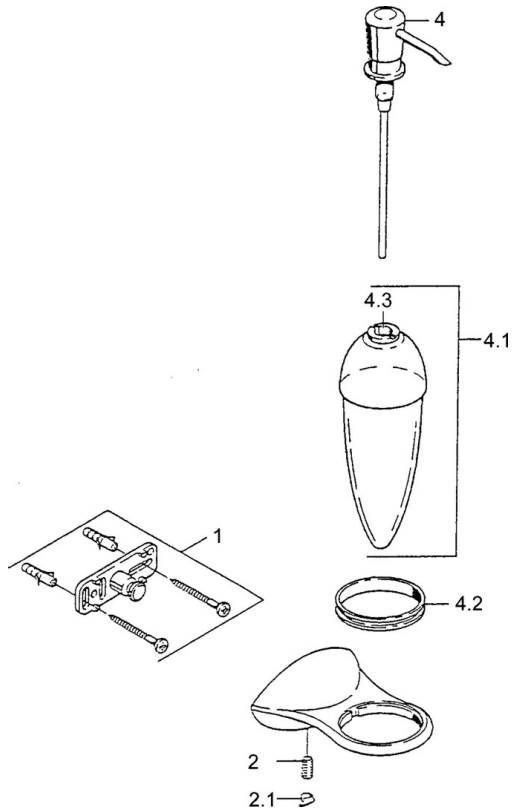

EAN: 4015474002012
static.hansa.com/5549090092

- Kúpeľňa
- Príslušenstvo

- Nástenná montáž

Technické údaje

Náhradné diely

SP55490900

	Názov	Kód
1	Upevňovací set Ukončené	59911816
2	, M5x8, SW2.5 Ukončené	59911817
2.1	Ukončené	59911818
4	Lotion dispenser, (2004-) Ukončené	59911824
4.1	Dispenser Ukončené	59911823
4.2	Support ring Ukončené	59911822