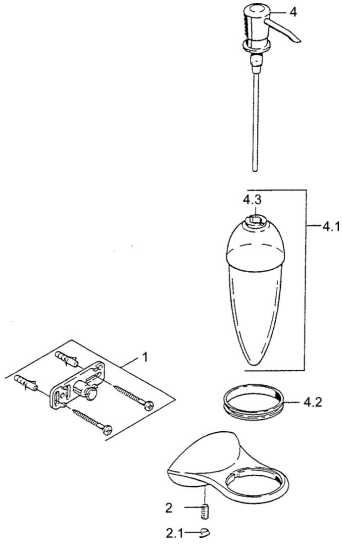

EAN: 4015474002012
static.hansa.com/5549090092

- Kúpeľňa
- Príslušenstvo

- Nástenná montáž

Technické údaje

Náhradné diely

SP55490900

	Názov	Kód
1	Upevňovací set Ukončené	59911816
2	, M5x8, SW2.5 Ukončené	59911817
2.1	Ukončené	59911818
4	Lotion dispenser, (2004-) Ukončené	59911824
4.1	Dispenser Ukončené	59911823
4.2	Support ring Ukončené	59911822