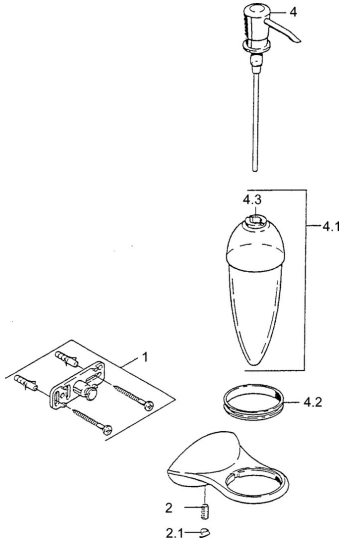

EAN: 4015474002012
static.hansa.com/5549090092

- Bagno
- Accessori

- Montaggio a parete

Dati tecnici

Parti di ricambio

SP55490900

	Nome	Codice
1	Set di fissaggio Fuori produzione	59911816
2	, M5x8, SW2.5 Fuori produzione	59911817
2.1	Tappo Cromo Fuori produzione	59911818
4	Dispenser sapone liquido, (2004-) Cromo Fuori produzione	59911824
4.1	Distributore Fuori produzione	59911823
4.2	Support ring Fuori produzione	59911822