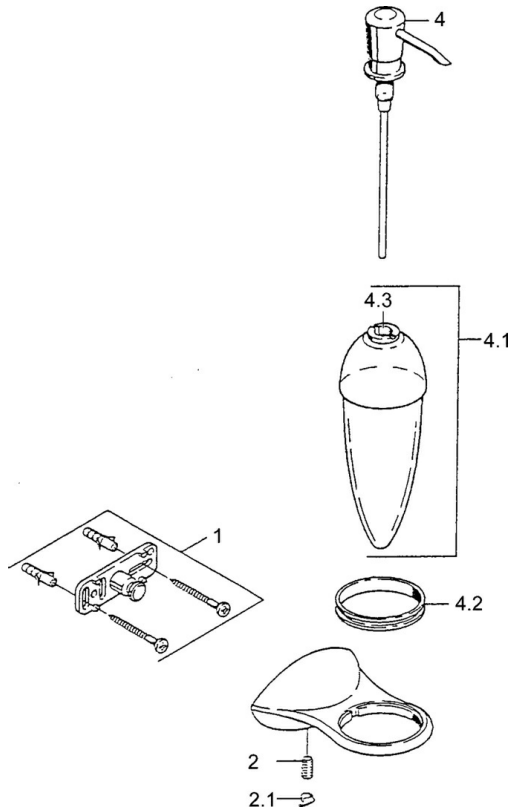

EAN: 4015474002012
static.hansa.com/5549090092

- Bagno
- Accessori

- Montaggio a parete

Dati tecnici

Parti di ricambio

SP55490900

	Nome	Codice
1	Set di fissaggio Fuori produzione	59911816
2	, M5x8, SW2.5 Fuori produzione	59911817
2.1	Tappo Cromo Fuori produzione	59911818
4	Dispenser sapone liquido, (2004-) Cromo Fuori produzione	59911824
4.1	Distributore Fuori produzione	59911823
4.2	Support ring Fuori produzione	59911822