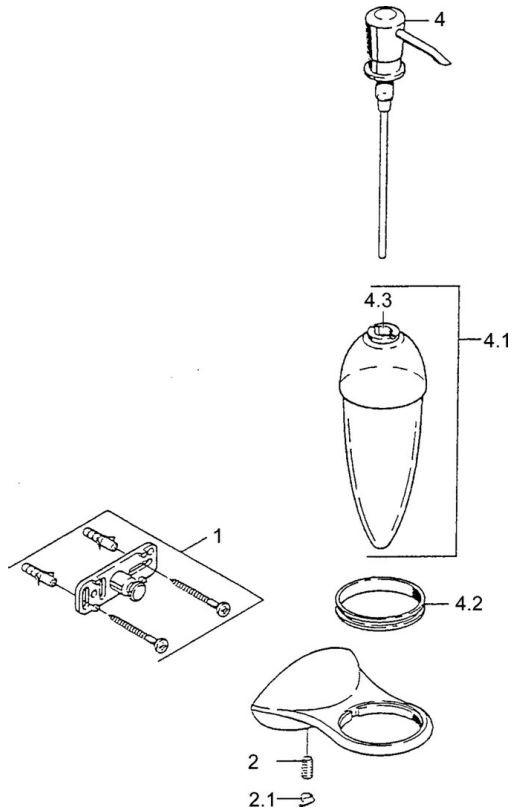

EAN: 4015474002012
static.hansa.com/5549090092

- Badezimmer
- Zubehör
- Wandmontage

Technische Daten

Ersatzteile

SP55490900

	Name	Art.-Nr.
1	Befestigungssatz Ausgelaufen	59911816
2	Stift, M5x8, SW2.5 Ausgelaufen	59911817
2.1	Blindstopfen Ausgelaufen	59911818
4	Lotionspender, (2004-) Ausgelaufen	59911824
4.1	Spender Ausgelaufen	59911823
4.2	Stützring Ausgelaufen	59911822