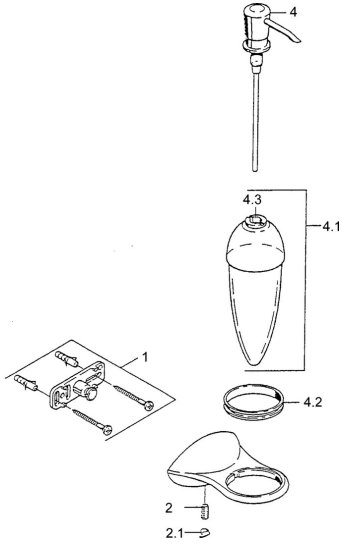

EAN: 4015474002012
static.hansa.com/5549090092

- Badezimmer
- Zubehör
- Wandmontage

Technische Daten

Ersatzteile

SP55490900

	Name	Art.-Nr.
1	Befestigungssatz Ausgelaufen	59911816
2	Stift, M5x8, SW2.5 Ausgelaufen	59911817
2.1	Blindstopfen Ausgelaufen	59911818
4	Lotionspender, (2004-) Ausgelaufen	59911824
4.1	Spender Ausgelaufen	59911823
4.2	Stützring Ausgelaufen	59911822