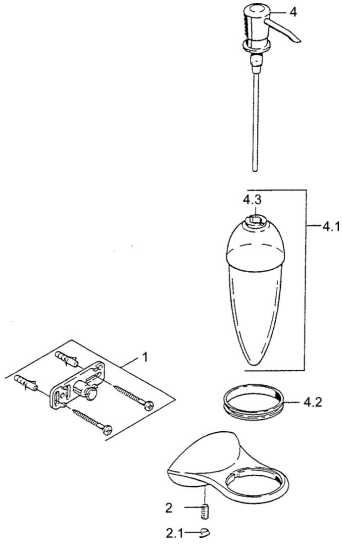

EAN: 4015474002012
static.hansa.com/5549090092