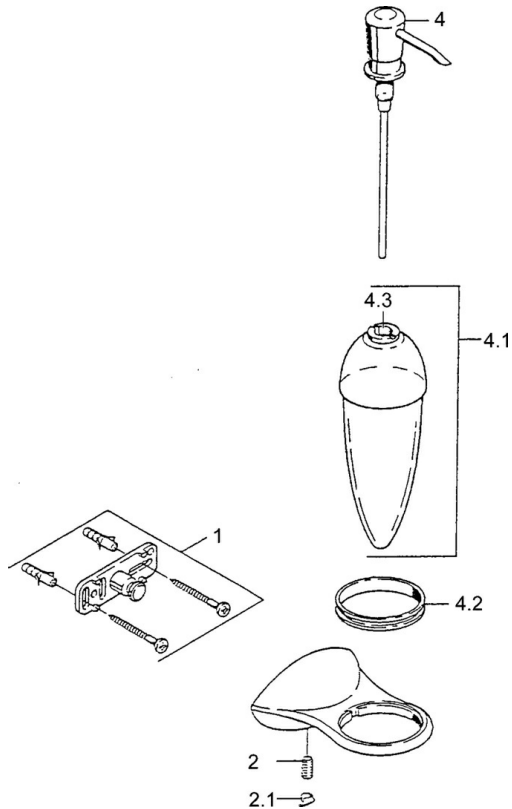

### SP55490900

	Název	Kód
1	Upevňovací set Ukončeno	59911816
2	Kolík, M5x8, SW2.5 Ukončeno	59911817
2.1	Plug Ukončeno	59911818
4	Lotion dispenser, (2004-) Ukončeno	59911824
4.1	Dispenser Ukončeno	59911823
4.2	Support ring Ukončeno	59911822