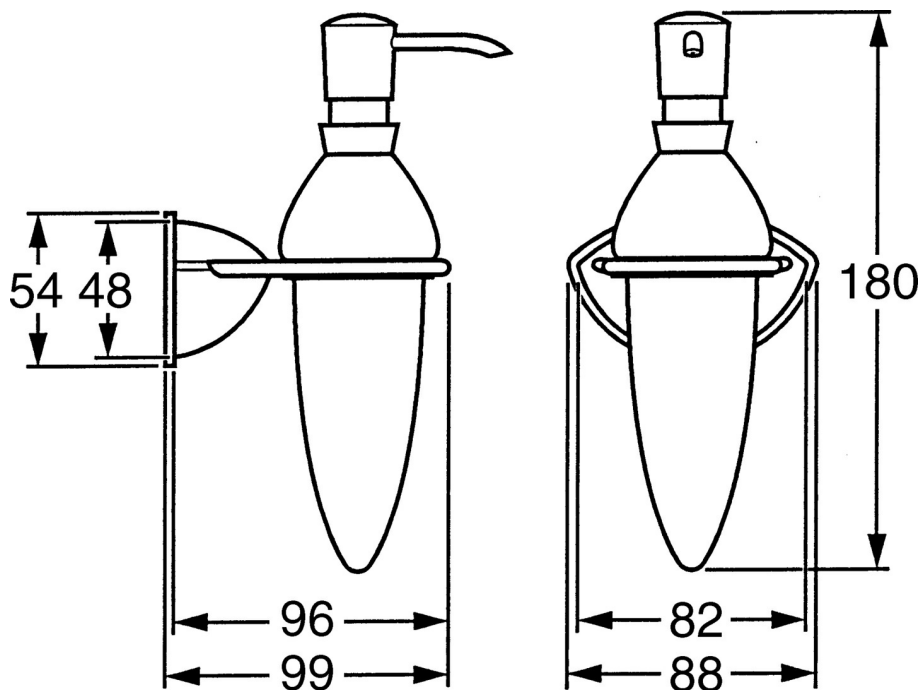

EAN: 4015474001985
static.hansa.com/55490900

- Kúpeľňa
- Príslušenstvo
- Nástenná montáž
- Chróm

Technické údaje

Náhradné diely

SP55490900

	Názov	Kód
1	Upevňovací set Ukončené	59911816
2	, M5x8, SW2.5 Ukončené	59911817
2.1	Ukončené	59911818
4	Lotion dispenser, (2004-) Ukončené	59911824
4.1	Dispenser Ukončené	59911823
4.2	Support ring Ukončené	59911822