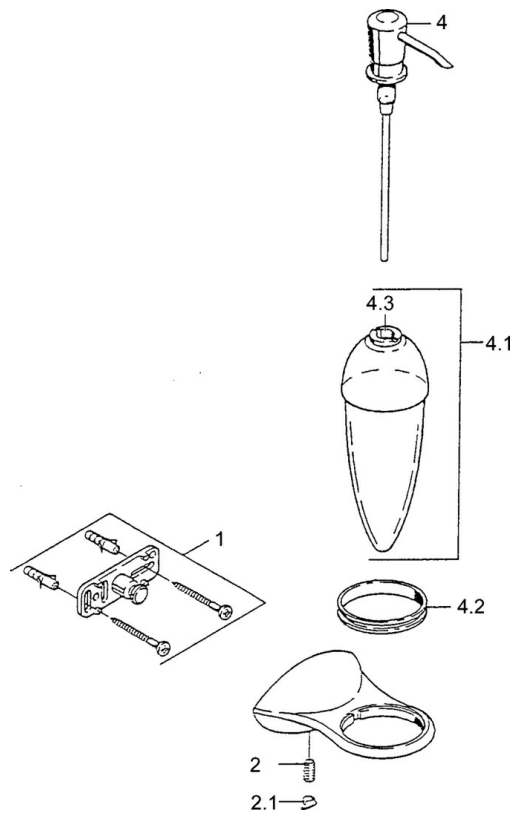

EAN: 4015474001985
static.hansa.com/55490900

- Kúpeľňa
- Príslušenstvo
- Nástenná montáž
- Chróm

Technické údaje

Náhradné diely

SP55490900

	Názov	Kód
1	Upevňovací set Ukončené	59911816
2	, M5x8, SW2.5 Ukončené	59911817
2.1	Ukončené	59911818
4	Lotion dispenser, (2004-) Ukončené	59911824
4.1	Dispenser Ukončené	59911823
4.2	Support ring Ukončené	59911822