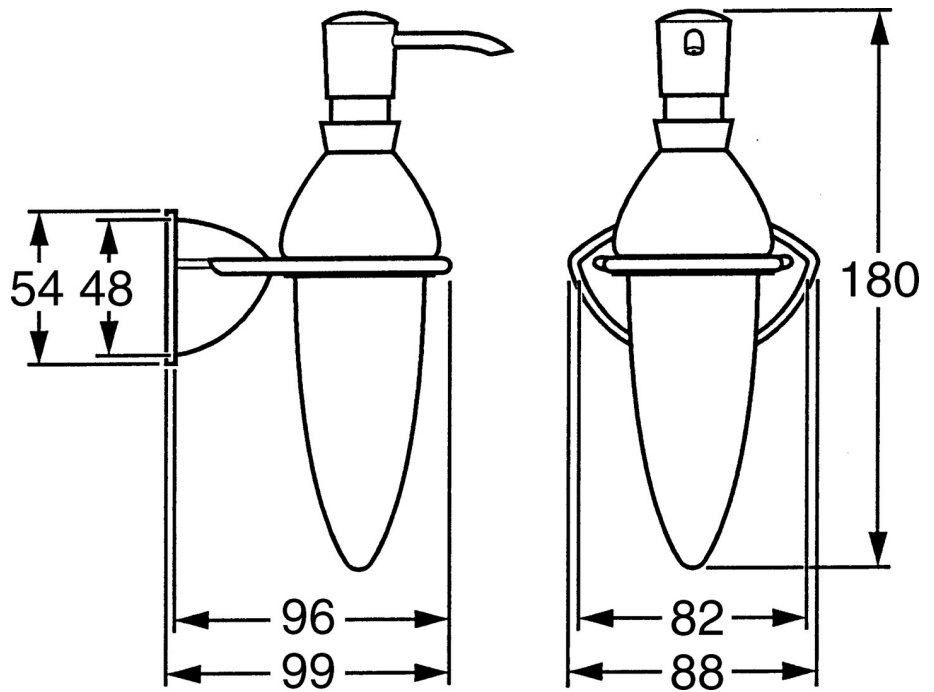

EAN: 4015474001985
static.hansa.com/55490900

- Badkamer
- Hulpuitrustingen
- Wandmontage
- Chroom

Technische gegevens

Reserveonderdelen

SP55490900

	Naam	Code
1	Bevestigingsset Stopgezet	59911816
2	Pin, M5x8, SW2.5 Stopgezet	59911817
2.1	Plug Chrom Stopgezet	59911818
4	Lotion dispenser, (2004-) Chrom Stopgezet	59911824
4.1	Dispenser Stopgezet	59911823
4.2	Support ring Stopgezet	59911822