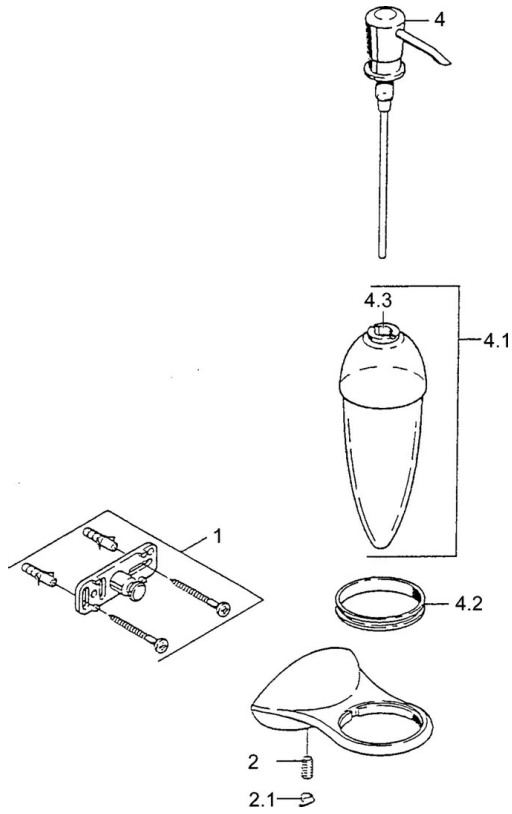

EAN: 4015474001985
static.hansa.com/55490900

- Badkamer
- Hulpuitrustingen
- Wandmontage
- Chroom

Technische gegevens

Reserveonderdelen

SP55490900

	Naam	Code
1	Bevestigingsset Stopgezet	59911816
2	Pin, M5x8, SW2.5 Stopgezet	59911817
2.1	Plug Chrom Stopgezet	59911818
4	Lotion dispenser, (2004-) Chrom Stopgezet	59911824
4.1	Dispenser Stopgezet	59911823
4.2	Support ring Stopgezet	59911822