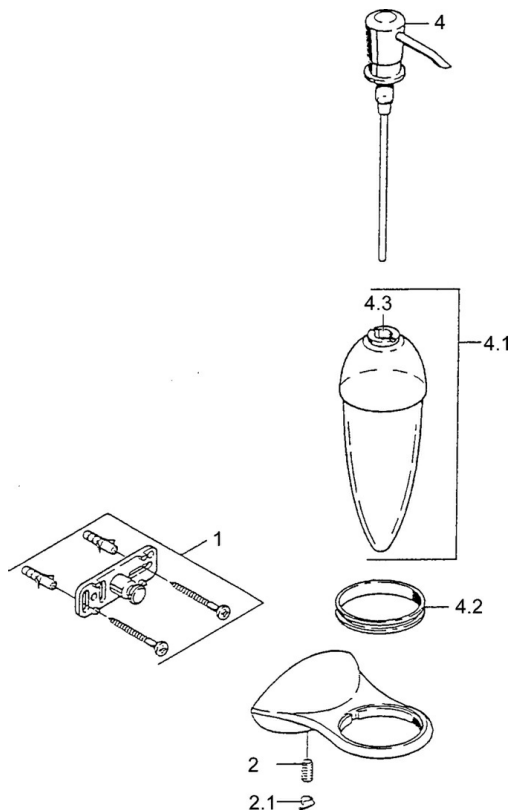

EAN: 4015474001985  
[static.hansa.com/55490900](https://static.hansa.com/55490900)

- Bagno
- Accessori
- Montaggio a parete
- Cromo

## Parti di ricambio

### SP55490900

	Nome	Codice
1	Set di fissaggio Fuori produzione	59911816
2	, M5x8, SW2.5 Fuori produzione	59911817
2.1	Tappo Cromo Fuori produzione	59911818
4	Dispenser sapone liquido, (2004-) Cromo Fuori produzione	59911824
4.1	Distributore Fuori produzione	59911823
4.2	Support ring Fuori produzione	59911822