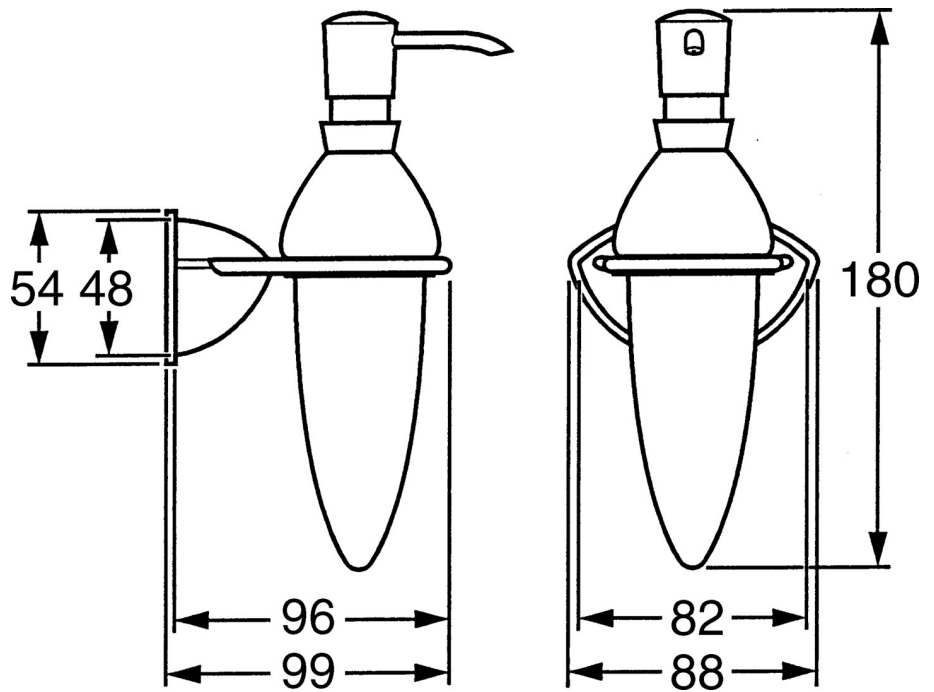

EAN: 4015474001985  
[static.hansa.com/55490900](https://static.hansa.com/55490900)

- Bagno
- Accessori
- Montaggio a parete
- Cromo

## Dati tecnici

## Parti di ricambio

### SP55490900

	Nome	Codice
1	Set di fissaggio Fuori produzione	59911816
2	, M5x8, SW2.5 Fuori produzione	59911817
2.1	Tappo Cromo Fuori produzione	59911818
4	Dispenser sapone liquido, (2004-) Cromo Fuori produzione	59911824
4.1	Distributore Fuori produzione	59911823
4.2	Support ring Fuori produzione	59911822