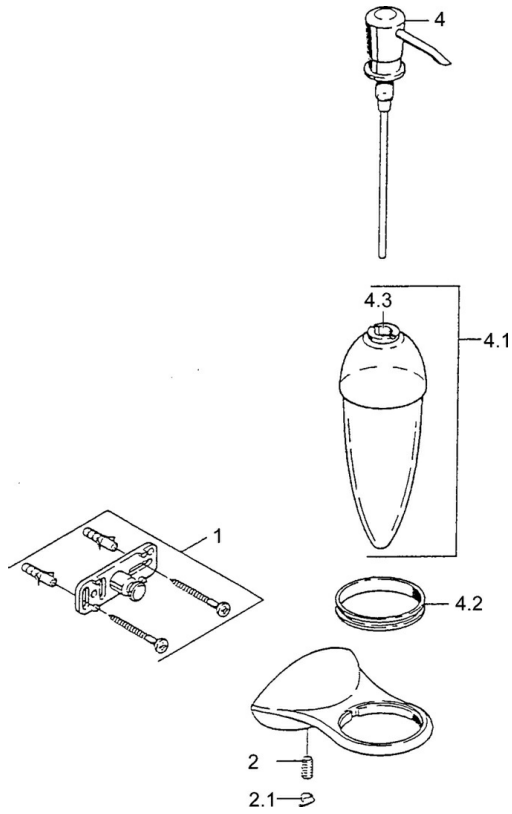

EAN: 4015474001985
static.hansa.com/55490900

- Badezimmer
- Zubehör
- Wandmontage
- Chrom

Technische Daten

Ersatzteile

SP55490900

	Name	Art.-Nr.
1	Befestigungssatz Ausgelaufen	59911816
2	Stift, M5x8, SW2.5 Ausgelaufen	59911817
2.1	Blindstopfen Ausgelaufen	59911818
4	Lotionspender, (2004-) Ausgelaufen	59911824
4.1	Spender Ausgelaufen	59911823
4.2	Stützring Ausgelaufen	59911822