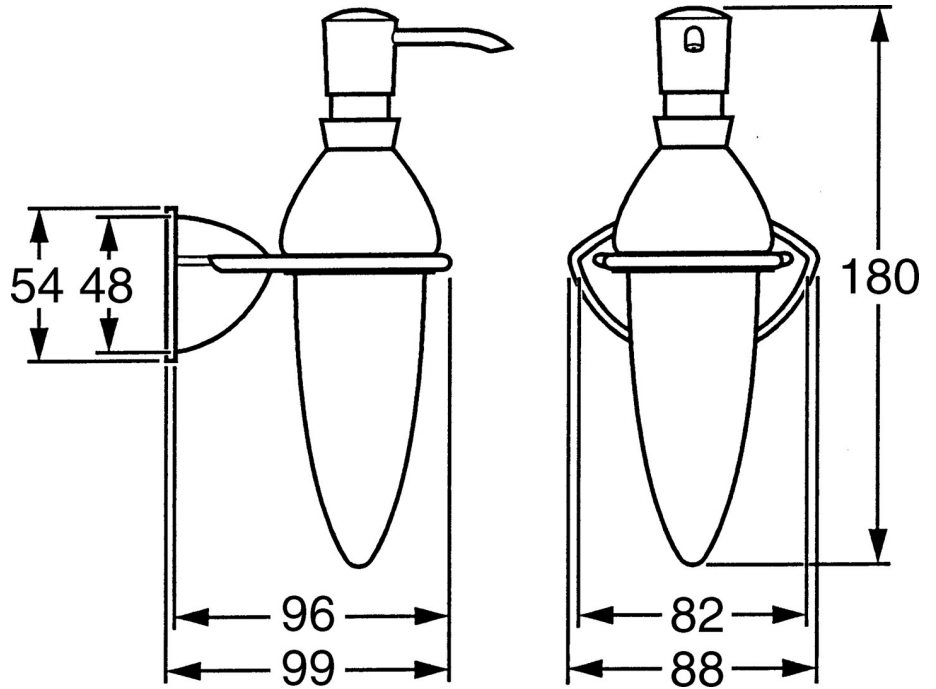

EAN: 4015474001985
static.hansa.com/55490900

- Badezimmer
- Zubehör
- Wandmontage
- Chrom

Technische Daten

Ersatzteile

SP55490900

	Name	Art.-Nr.
1	Befestigungssatz Ausgelaufen	59911816
2	Stift, M5x8, SW2.5 Ausgelaufen	59911817
2.1	Blindstopfen Ausgelaufen	59911818
4	Lotionspender, (2004-) Ausgelaufen	59911824
4.1	Spender Ausgelaufen	59911823
4.2	Stützring Ausgelaufen	59911822