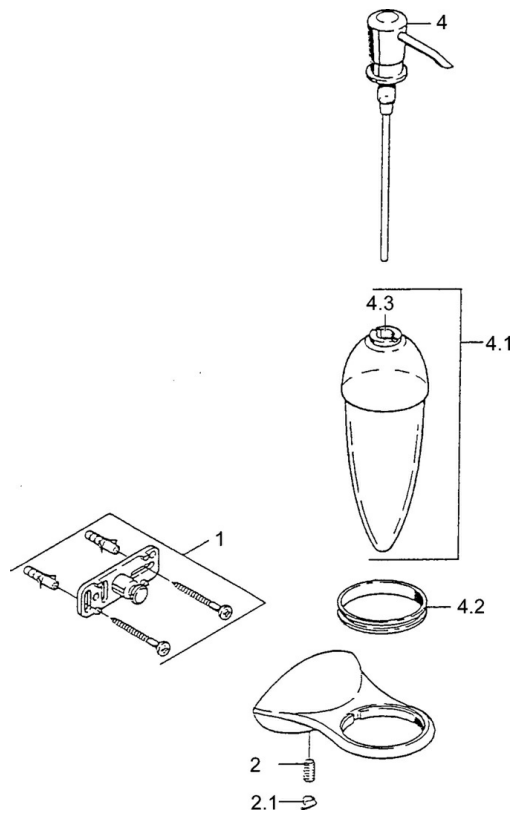

EAN: 4015474001985
static.hansa.com/55490900

- Koupelna
- Příslušenství
- Montáž na zeď
- Chrom

Technické údaje

Náhradní díly

SP55490900

	Název	Kód
1	Upevňovací set Ukončeno	59911816
2	Kolík, M5x8, SW2.5 Ukončeno	59911817
2.1	Plug Ukončeno	59911818
4	Lotion dispenser, (2004-) Ukončeno	59911824
4.1	Dispenser Ukončeno	59911823
4.2	Support ring Ukončeno	59911822