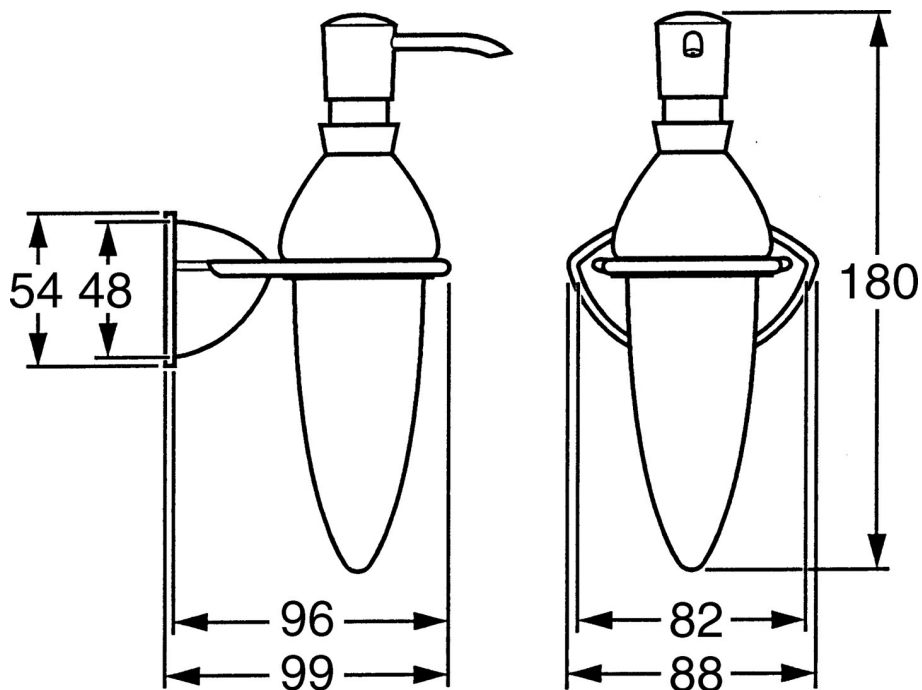

EAN: 4015474001985
static.hansa.com/55490900

- Koupelna
- Příslušenství
- Montáž na zeď
- Chrom

Technické údaje

Náhradní díly

SP55490900

	Název	Kód
1	Upevňovací set Ukončeno	59911816
2	Kolík, M5x8, SW2.5 Ukončeno	59911817
2.1	Plug Ukončeno	59911818
4	Lotion dispenser, (2004-) Ukončeno	59911824
4.1	Dispenser Ukončeno	59911823
4.2	Support ring Ukončeno	59911822