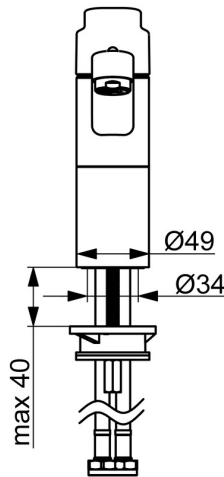

EAN: 4057304019074
static.hansa.com/55482203

HANSABASIC für ein langlebiges Design für jede moderne Küche. Mit ihrer glatten Chromoberfläche und dem Einhandbedienhebel mit Bedienung von oben ist diese Armatur sowohl zeitlos als auch funktional. Der schwenkbare Auslauf ermöglicht eine einfache Handhabung, während die Warm- und Kaltwasserkenzeichnung für die intuitive Einstellung von Wassertemperatur und -menge sorgt. Über das Schnellmontagesystem lässt sich die Armatur schnell und einfach montieren. Diese Aufputzarmatur ist nicht nur eine zuverlässige und langlebige Wahl für jede Küche, sondern überzeugt auch durch ein sehr gutes Preis-Leistungs-Verhältnis. Mit der HANSABASIC-Serie entscheiden Sie sich für ein zeitloses Design im täglichen Gebrauch.

- Küche
- Einhebelmischer
- Standmontage
- Chrom
- Schwenkbarer Auslauf
- CASCADE® Strahlregler
- Hebel mit W+K-Kennzeichnung, Einhandbedienhebel/Griff
- $\varnothing 3.5$ classic Steuerpatrone mit keramischen Dichtscheiben zur Wassermengen- und Temperatureinstellung
- Anschluss über flexible Druckschläuche
- Rapid-Montagesystem

Technische Daten

Durchflusseigenschaften

Durchfluss bei 3 bar **10.8 l/min**

Technische Eigenschaften

DN-Größe (Nennmaß) **DN15**
 Warmwasserversorgung **max. +70°C**
 Arbeitsdruck **0.5-10 bar**
 Anschlussgröße **G3/8**
 Ausladung **223 mm**
 Sicherungseinrichtung (EN1717) **AA**
 Werkstoff **Messing**

Vorschriften

EN Standard **EN 817**
 Geräuschklasse **I (ISO 3822)**

Zulassungen und Deklarationen

DVGW **DW-6506D00165**
 ABP **P-IX 10075/IA**
 Konformitätserklärung **DoC**

Ersatzteile

SP55482203

	Name	Art.-Nr.
01	Hebel	1014955V
02	Abdeckkappe	1017136V
03	Kartusche, 3.5 Classic	59913075
04	Luftsprudler, M24x1 STD HC A	59902366
05	Dichtungskit	1017137V
06	Befestigungssatz	1017128V