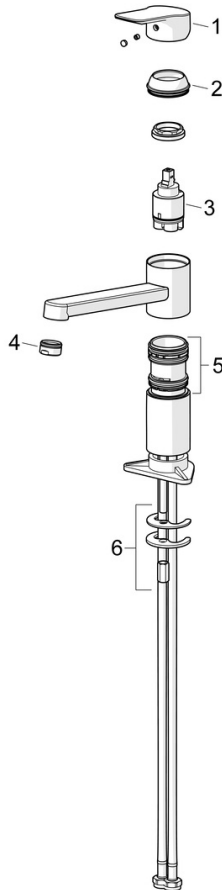

EAN: 4057304019074
static.hansa.com/55482203

HANSABASIC für ein langlebiges Design für jede moderne Küche. Mit ihrer glatten Chromoberfläche und dem Einhandbedienhebel mit Bedienung von oben ist diese Armatur sowohl zeitlos als auch funktional. Der schwenkbare Auslauf ermöglicht eine einfache Handhabung, während die Warm- und Kaltwasserkenzeichnung für die intuitive Einstellung von Wassertemperatur und -menge sorgt. Über das Schnellmontagesystem lässt sich die Armatur schnell und einfach montieren. Diese Aufputzarmatur ist nicht nur eine zuverlässige und langlebige Wahl für jede Küche, sondern überzeugt auch durch ein sehr gutes Preis-Leistungs-Verhältnis. Mit der HANSABASIC-Serie entscheiden Sie sich für ein zeitloses Design im täglichen Gebrauch.

- Küche
- Einhebelmischer
- Standmontage
- Chrom
- Schwenkbarer Auslauf
- CASCADE® Strahlregler
- Hebel mit W+K-Kennzeichnung, Einhandbedienhebel/Griff
- $\varnothing 3.5$ classic Steuerpatrone mit keramischen Dichtscheiben zur Wassermengen- und Temperatureinstellung
- Anschluss über flexible Druckschläuche
- Rapid-Montagesystem

Technische Daten

Durchflusseigenschaften

Durchfluss bei 3 bar **10.8 l/min**

Technische Eigenschaften

DN-Größe (Nennmaß) **DN15**
 Warmwasserversorgung **max. +70°C**
 Arbeitsdruck **0.5-10 bar**
 Anschlussgröße **G3/8**
 Ausladung **223 mm**
 Sicherungseinrichtung (EN1717) **AA**
 Werkstoff **Messing**

Vorschriften

EN Standard **EN 817**
 Geräuschklasse **I (ISO 3822)**

Zulassungen und Deklarationen

DVGW **DW-6506D00165**
 ABP **P-IX 10075/IA**
 Konformitätserklärung **DoC**

Ersatzteile

SP55482203

	Name	Art.-Nr.
01	Hebel	1014955V
02	Abdeckkappe	1017136V
03	Kartusche, 3.5 Classic	59913075
04	Luftsprudler, M24x1 STD HC A	59902366
05	Dichtungskit	1017137V
06	Befestigungssatz	1017128V