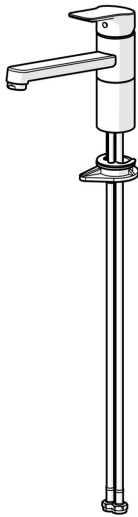

EAN: 4057304019074
static.hansa.com/55482203

HANSABASIC für ein langlebiges Design für jede moderne Küche. Mit ihrer glatten Chromoberfläche und dem Einhandbedienhebel mit Bedienung von oben ist diese Armatur sowohl zeitlos als auch funktional. Der schwenkbare Auslauf ermöglicht eine einfache Handhabung, während die Warm- und Kaltwasserkenzeichnung für die intuitive Einstellung von Wassertemperatur und -menge sorgt. Über das Schnellmontagesystem lässt sich die Armatur schnell und einfach montieren. Diese Aufputzarmatur ist nicht nur eine zuverlässige und langlebige Wahl für jede Küche, sondern überzeugt auch durch ein sehr gutes Preis-Leistungs-Verhältnis. Mit der HANSABASIC-Serie entscheiden Sie sich für ein zeitloses Design im täglichen Gebrauch.

- Küche
- Einhebelmischer
- Standmontage
- Chrom
- Schwenkbarer Auslauf
- CASCADE® Strahlregler
- Hebel mit W+K-Kennzeichnung, Einhandbedienhebel/Griff
- $\varnothing 3.5$ classic Steuerpatrone mit keramischen Dichtscheiben zur Wassermengen- und Temperatureinstellung
- Anschluss über flexible Druckschläuche
- Rapid-Montagesystem

Technische Daten

Durchflusseigenschaften

Durchfluss bei 3 bar **10.8 l/min**

Technische Eigenschaften

DN-Größe (Nennmaß) **DN15**
 Warmwasserversorgung **max. +70°C**
 Arbeitsdruck **0.5-10 bar**
 Anschlussgröße **G3/8**
 Ausladung **223 mm**
 Sicherungseinrichtung (EN1717) **AA**
 Werkstoff **Messing**