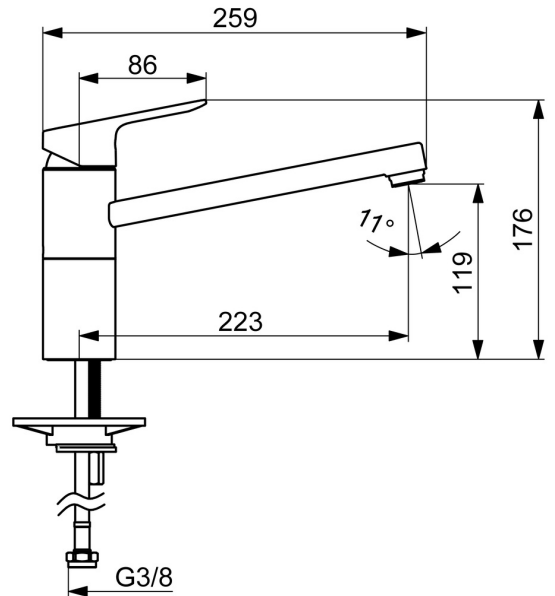

EAN: 4057304019074
static.hansa.com/55482203

HANSABASIC für ein langlebiges Design für jede moderne Küche. Mit ihrer glatten Chromoberfläche und dem Einhandbedienhebel mit Bedienung von oben ist diese Armatur sowohl zeitlos als auch funktional. Der schwenkbare Auslauf ermöglicht eine einfache Handhabung, während die Warm- und Kaltwasserkenzeichnung für die intuitive Einstellung von Wassertemperatur und -menge sorgt. Über das Schnellmontagesystem lässt sich die Armatur schnell und einfach montieren. Diese Aufputzarmatur ist nicht nur eine zuverlässige und langlebige Wahl für jede Küche, sondern überzeugt auch durch ein sehr gutes Preis-Leistungs-Verhältnis. Mit der HANSABASIC-Serie entscheiden Sie sich für ein zeitloses Design im täglichen Gebrauch.

- Küche
- Einhebelmischer
- Standmontage
- Chrom
- Schwenkbarer Auslauf
- CASCADE® Strahlregler
- Hebel mit W+K-Kennzeichnung, Einhandbedienhebel/Griff
- $\varnothing 3.5$ classic Steuerpatrone mit keramischen Dichtscheiben zur Wassermengen- und Temperatureinstellung
- Anschluss über flexible Druckschläuche
- Rapid-Montagesystem

Technische Daten

Durchflusseigenschaften

Durchfluss bei 3 bar **10.8 l/min**

Technische Eigenschaften

DN-Größe (Nennmaß) **DN15**
 Warmwasserversorgung **max. +70°C**
 Arbeitsdruck **0.5-10 bar**
 Anschlussgröße **G3/8**
 Ausladung **223 mm**
 Sicherungseinrichtung (EN1717) **AA**
 Werkstoff **Messing**

Vorschriften

EN Standard **EN 817**
 Geräuschklasse **I (ISO 3822)**

Zulassungen und Deklarationen

DVGW **DW-6506D00165**
 ABP **P-IX 10075/IA**
 Konformitätserklärung **DoC**

Ersatzteile

SP55482203

	Name	Art.-Nr.
01	Hebel	1014955V
02	Abdeckkappe	1017136V
03	Kartusche, 3.5 Classic	59913075
04	Luftsprudler, M24x1 STD HC A	59902366
05	Dichtungskit	1017137V
06	Befestigungssatz	1017128V