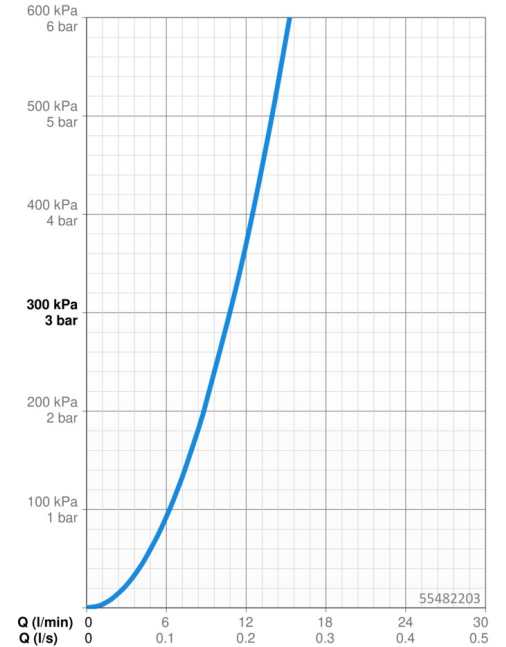

Technische Daten

Durchflusseigenschaften

Durchfluss bei 3 bar **10.8 l/min**

Technische Eigenschaften

DN-Größe (Nennmaß) **DN15**
Warmwasserversorgung **max. +70°C**
Arbeitsdruck **0.5-10 bar**
Anschlussgröße **G3/8**
Ausladung **223 mm**
Sicherungseinrichtung (EN1717) **AA**
Werkstoff **Messing**

Vorschriften

EN Standard **EN 817**
Geräuschklasse **I (ISO 3822)**

Zulassungen und Deklarationen

DVGW **DW-6506D00165**
ABP **P-IX 10075/IA**
Konformitätserklärung **DoC**