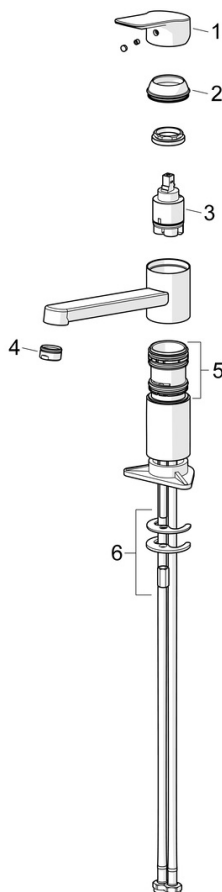

Náhradní díly

SP55482203

	Název	Kód
01	Páka	1014955V
02	Krytka	1017136V
03	Kartuše, 3.5 Classic	59913075
04	Aerator, M24x1 STD HC A	59902366
05	Těsnící sada	1017137V
06	Upevňovací set	1017128V