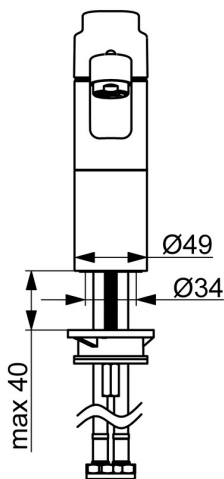

EAN: 4057304019074

[static.hansa.com/55482203](https://static.hansa.com/55482203)

- Kuchyně
- Jednopáková
- Stojánková
- Chrom
- Otočné výtokové rameno
- CASCADE® aerátor
- Páka se symboly teplé a studené vody, Jedna ovládací páka / rukojeť
- $\varnothing$  35 mm keramická kartuše pro ovládání teploty a průtoku vody
- Flexibilní připojovací hadice
- Montážní systém Rapid

### Technické vlastnosti

Velikost DN (jmenovitý rozměr) **DN15**  
 Zdroj teplé vody **max. +70°C**  
 Pracovní tlak **0.5-10 bar**  
 Velikost přípojky **G3/8**  
 Projection **223 mm**  
 Zabezpečení proti zpětnému toku (ČSN EN 1717) **AA**  
 Materiál **Mosaz**