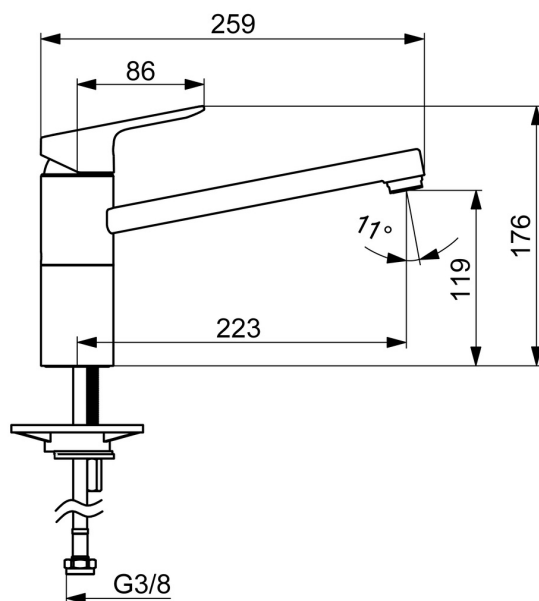

EAN: 4057304019074

[static.hansa.com/55482203](https://static.hansa.com/55482203)

- Kuchyně
- Jednopáková
- Stojánková
- Chrom
- Otočné výtokové rameno
- CASCADE® aerátor
- Páka se symboly teplé a studené vody, Jedna ovládací páka / rukojeť
- $\varnothing$  35 mm keramická kartuše pro ovládání teploty a průtoku vody
- Flexibilní připojovací hadice
- Montážní systém Rapid

### Technické vlastnosti

Velikost DN (jmenovitý rozměr) **DN15**  
 Zdroj teplé vody **max. +70°C**  
 Pracovní tlak **0.5-10 bar**  
 Velikost přípojky **G3/8**  
 Projection **223 mm**  
 Zabezpečení proti zpětnému toku (ČSN EN 1717) **AA**  
 Materiál **Mosaz**