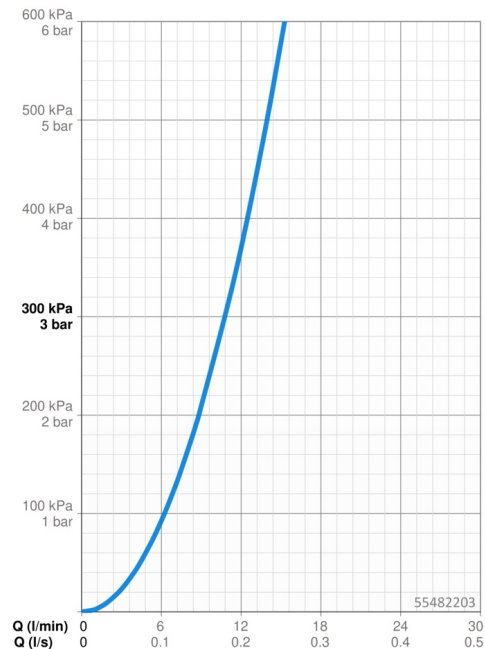

Technické údaje

Vlastnosti průtoku

Průtokové množství při 3 bar **10.8 l/min**

Technické vlastnosti

Velikost DN (jmenovitý rozměr) **DN15**
Zdroj teplé vody **max. +70°C**
Pracovní tlak **0.5-10 bar**
Velikost přípojky **G3/8**
Projection **223 mm**
Zabezpečení proti zpětnému toku (ČSN EN 1717) **AA**
Materiál **Mosaz**

Předpisy

Norma EN **EN 817**
Třída hlučnosti **I (ISO 3822)**

Schválení a Prohlášení

DVGW **DW-6506D00165**
ABP **P-IX 10075/IA**
Prohlášení o shodě **DoC**