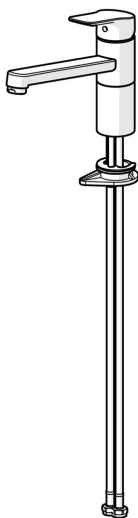

EAN: 4057304019074

[static.hansa.com/55482203](https://static.hansa.com/55482203)

- Kuchyně
- Jednopáková
- Stojánková
- Chrom
- Otočné výtokové rameno
- CASCADE® aerátor
- Páka se symboly teplé a studené vody, Jedna ovládací páka / rukojeť
- $\varnothing$  35 mm keramická kartuše pro ovládání teploty a průtoku vody
- Flexibilní připojovací hadice
- Montážní systém Rapid

### Vlastnosti průtoku

Průtokové množství při 3 bar **10.8 l/min**

### Technické vlastnosti

Velikost DN (jmenovitý rozměr) **DN15**  
 Zdroj teplé vody **max. +70°C**  
 Pracovní tlak **0.5-10 bar**  
 Velikost přípojky **G3/8**  
 Projection **223 mm**  
 Zabezpečení proti zpětnému toku (ČSN EN 1717) **AA**  
 Materiál **Mosaz**