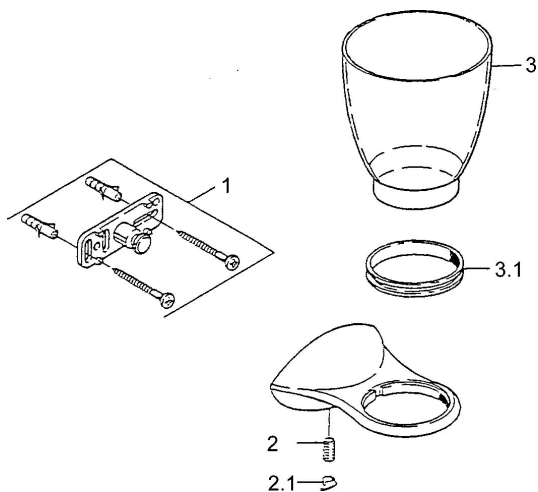

EAN: 4015474001886
static.hansa.com/5548090092

- Kúpeľňa
- Príslušenstvo

- Nástenná montáž

Technické údaje

Náhradné diely

SP55480900

| | Názov | Kód |
|-----|-------------------------|----------|
| 1 | Upevňovací set Ukončené | 59911816 |
| 2 | , M5x8, SW2.5 Ukončené | 59911817 |
| 2.1 | Ukončené | 59911818 |
| 3 | Ukončené | 59911821 |
| 3.1 | Support ring Ukončené | 59911822 |