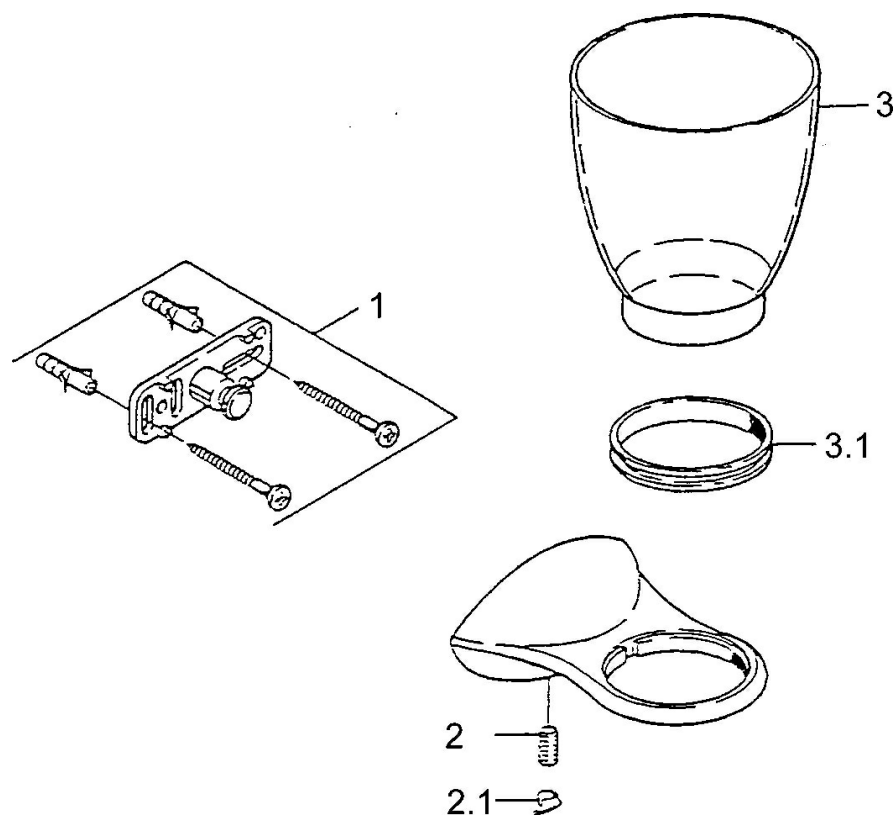

EAN: 4015474001886
static.hansa.com/5548090092

- Kúpeľňa
- Príslušenstvo

- Nástenná montáž

Technické údaje

Náhradné diely

SP55480900

| | Názov | Kód |
|-----|-------------------------|----------|
| 1 | Upevňovací set Ukončené | 59911816 |
| 2 | , M5x8, SW2.5 Ukončené | 59911817 |
| 2.1 | Ukončené | 59911818 |
| 3 | Ukončené | 59911821 |
| 3.1 | Support ring Ukončené | 59911822 |