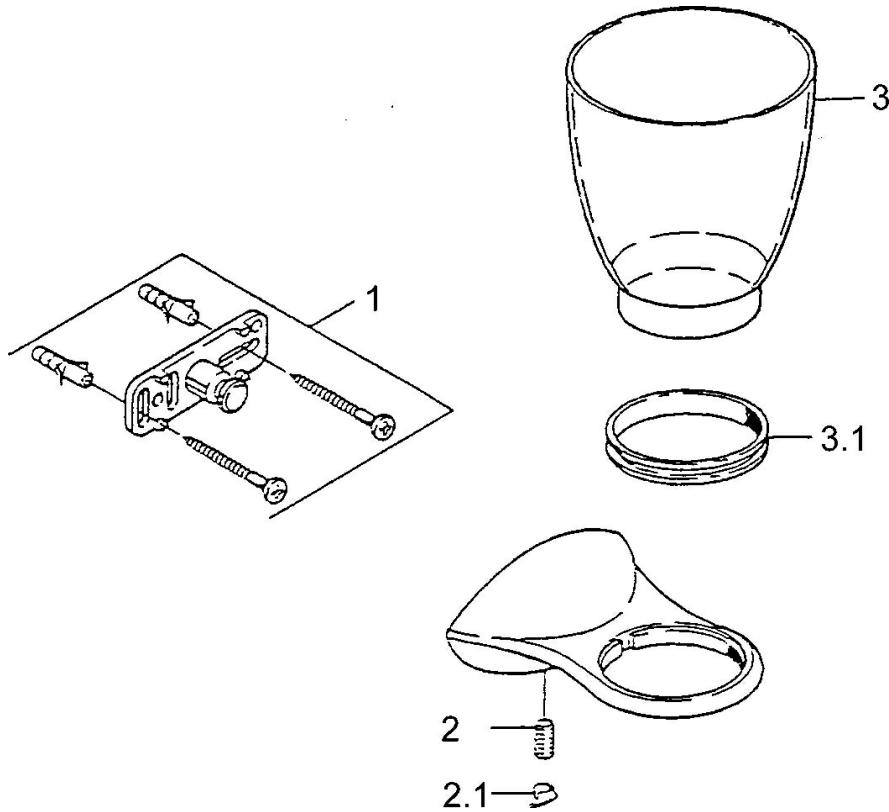

EAN: 4015474001886
static.hansa.com/5548090092

- Badkamer
- Hulpuitrustingen
- Wandmontage

Technische gegevens

Reserveonderdelen

SP55480900

	Naam	Code
1	Bevestigingsset Stopgezet	59911816
2	Pin, M5x8, SW2.5 Stopgezet	59911817
2.1	Plug Chromom Stopgezet	59911818
3	Stopgezet	59911821
3.1	Support ring Stopgezet	59911822