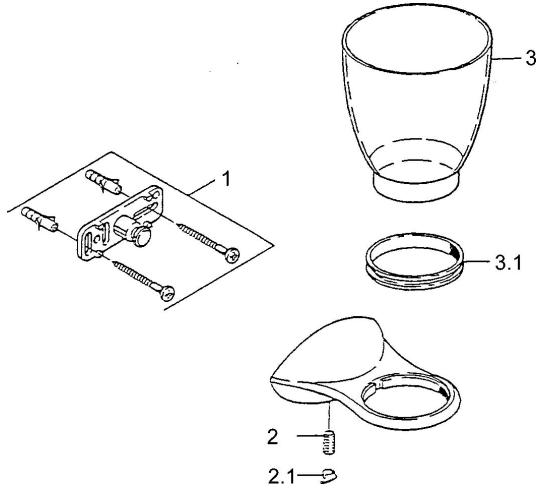

EAN: 4015474001886
static.hansa.com/5548090092

- Badkamer
- Hulpuitrustingen
- Wandmontage

Technische gegevens

Reserveonderdelen

SP55480900

	Naam	Code
1	Bevestigingsset Stopgezet	59911816
2	Pin, M5x8, SW2.5 Stopgezet	59911817
2.1	Plug Chromom Stopgezet	59911818
3	Stopgezet	59911821
3.1	Support ring Stopgezet	59911822