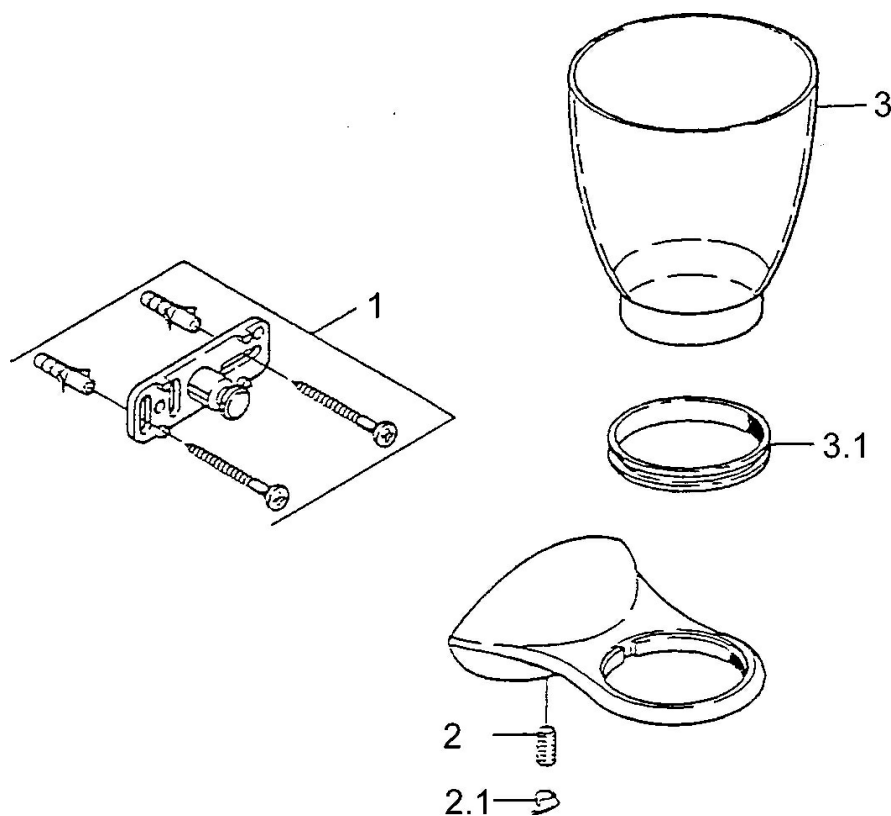

EAN: 4015474001886
static.hansa.com/5548090092

- Bagno
- Accessori
- Montaggio a parete

Dati tecnici

Parti di ricambio

SP55480900

	Nome	Codice
1	Set di fissaggio Fuori produzione	59911816
2	, M5x8, SW2.5 Fuori produzione	59911817
2.1	Tappo Cromo Fuori produzione	59911818
3	Fuori produzione	59911821
3.1	Support ring Fuori produzione	59911822