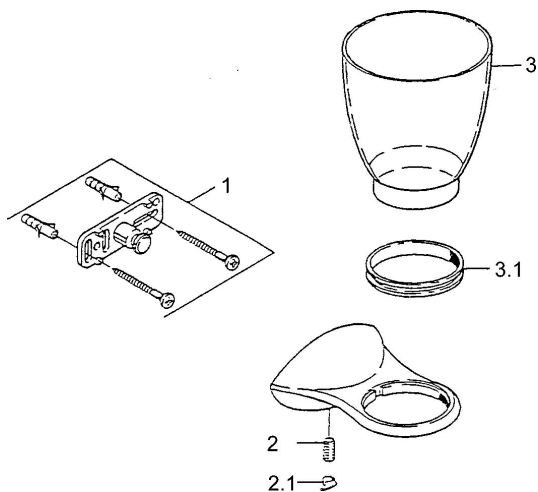

EAN: 4015474001886
static.hansa.com/5548090092

- Bagno
- Accessori
- Montaggio a parete

Dati tecnici

Parti di ricambio

SP55480900

	Nome	Codice
1	Set di fissaggio Fuori produzione	59911816
2	, M5x8, SW2.5 Fuori produzione	59911817
2.1	Tappo Cromo Fuori produzione	59911818
3	Fuori produzione	59911821
3.1	Support ring Fuori produzione	59911822